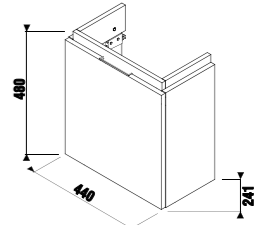

Минималистичный дизайн раковин Cubito притягивает с первого взгляда, придавая ванной комнате современный и привлекательный вид.

Подвесные шкафчики оборудованы стеклянными полочками, которые занимают совсем немного места.

Дверные петли снабжены механизмом мягкого закрывания.

Даже маленькое пространство под мини-раковиной может быть полностью использовано.

Шкафчики под раковину, даже самые небольшие, оснащены механизмом крепления с 3D-регулировкой.

Блестящие алюминиевые ручки придают мебели современный вид.

шкафчик под асимметричную мини-раковину 45 см

Артикул	Описание	Цветовая гамма		
		белый глянец	темная сосна	дуб
4.0J42.0.100.500.1	шкафчик под асимметричную мини-раковину 45x25 см 8.1142.3/4, дверца с шарнирным механизмом	X		
4.0J42.0.100.461.1	шкафчик под асимметричную мини-раковину 45x25 см 8.1142.3/4, дверца с шарнирным механизмом		X	
4.0J42.0.100.519.1	шкафчик под асимметричную мини-раковину 45x25 см 8.1142.3/4, дверца с шарнирным механизмом			X
4.0J42.0.200.500.1	шкафчик под асимметричную мини-раковину 45x25 см 8.1142.3/4, 2 дверцы	X		
4.0J42.0.200.461.1	шкафчик под асимметричную мини-раковину 45x25 см 8.1142.3/4, 2 дверцы		X	
4.0J42.0.200.519.1	шкафчик под асимметричную мини-раковину 45x25 см 8.1142.3/4, 2 дверцы			X

Рекомендуем компактный сифон Jіka 8.9424.6.000.000.1.

шкафчик под мини-раковину 45 см

Артикул	Описание	Цветовая гамма		
		белый глянец	темная сосна	дуб
4.0J42.1.301.500.1	шкафчик под мини-раковину 45x34 см 8.1142.2, 1 ящик	X		
4.0J42.1.301.461.1	шкафчик под мини-раковину 45x34 см 8.1142.2, 1 ящик		X	
4.0J42.1.301.519.1	шкафчик под мини-раковину 45x34 см 8.1142.2, 1 ящик			X

Рекомендуем компактный сифон Jіka 8.9424.6.000.000.1.

шкафчик под раковину 55 см