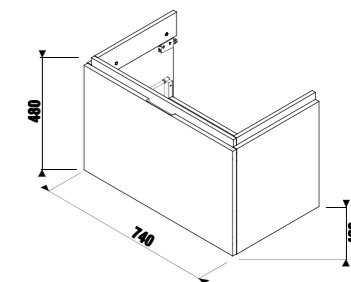

шкафчик под раковину 55 см, 2 ящика

НОВИНКА

Артикул	Описание	Цветовая гамма
		<table border="0"> <tr> <td></td> <td></td> <td></td> </tr> <tr> <td>белый глянец</td> <td>темная сосна</td> <td>дуб</td> </tr> </table>
4.0J42.2.402.500.1	шкафчик под раковину 55 см 8.1042.2, 2 ящика	X
4.0J42.2.402.461.1	шкафчик под раковину 55 см 8.1042.2, 2 ящика	X
4.0J42.2.402.519.1	шкафчик под раковину 55 см 8.1042.2, 2 ящика	X

Рекомендуем компактный сифон Jіka 8.9424.6.000.000.1.

шкафчик под раковину 60 см

Артикул	Описание	Цветовая гамма
		<table border="0"> <tr> <td></td> <td></td> <td></td> </tr> <tr> <td>белый глянец</td> <td>темная сосна</td> <td>дуб</td> </tr> </table>
4.0J42.3.301.500.1	шкафчик под раковину 60 см 8.1042.3, 1 ящик	X
4.0J42.3.301.461.1	шкафчик под раковину 60 см 8.1042.3, 1 ящик	X
4.0J42.3.301.519.1	шкафчик под раковину 60 см 8.1042.3, 1 ящик	X

Рекомендуем компактный сифон Jіka 8.9424.6.000.000.1.

шкафчик под раковину 60 см, 2 ящика

НОВИНКА

Артикул	Описание	Цветовая гамма
		<table border="0"> <tr> <td></td> <td></td> <td></td> </tr> <tr> <td>белый глянец</td> <td>темная сосна</td> <td>дуб</td> </tr> </table>
4.0J42.3.402.500.1	шкафчик под раковину 60 см 8.1042.3, 2 ящика	X
4.0J42.3.402.461.1	шкафчик под раковину 60 см 8.1042.3, 2 ящика	X
4.0J42.3.402.519.1	шкафчик под раковину 60 см 8.1042.3, 2 ящика	X

Рекомендуем компактный сифон Jіka 8.9424.6.000.000.1.

шкафчик под раковину 65 см

Артикул	Описание	Цветовая гамма
		<table border="0"> <tr> <td></td> <td></td> <td></td> </tr> <tr> <td>белый глянец</td> <td>темная сосна</td> <td>дуб</td> </tr> </table>
4.0J42.4.301.500.1	шкафчик под раковину 65 см 8.1042.4, 1 ящик	X
4.0J42.4.301.461.1	шкафчик под раковину 65 см 8.1042.4, 1 ящик	X
4.0J42.4.301.519.1	шкафчик под раковину 65 см 8.1042.4, 1 ящик	X

Рекомендуем компактный сифон Jіka 8.9424.6.000.000.1.

шкафчик под раковину 65 см, 2 ящика

НОВИНКА

Артикул	Описание	Цветовая гамма
		<table border="0"> <tr> <td></td> <td></td> <td></td> </tr> <tr> <td>белый глянец</td> <td>темная сосна</td> <td>дуб</td> </tr> </table>
4.0J42.4.402.500.1	шкафчик под раковину 65 см 8.1042.4, 2 ящика	X
4.0J42.4.402.461.1	шкафчик под раковину 65 см 8.1042.4, 2 ящика	X
4.0J42.4.402.519.1	шкафчик под раковину 65 см 8.1042.4, 2 ящика	X

Рекомендуем компактный сифон Jіka 8.9424.6.000.000.1.