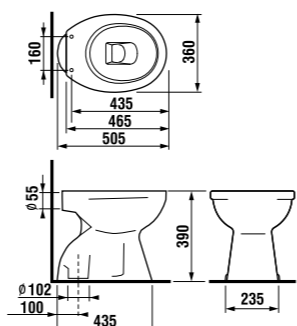

встраиваемая раковина Cubito

Артикул	Описание
8.1742.2.000.104.1	встраиваемая раковина, 55 см, 1 отверстие для смесителя

напольный унитаз Zeta plus, вертикальный выпуск

Артикул	Описание	Выпуск
8.2174.6.000.000.1	напольный унитаз Zeta plus	↓ X
Заказать отдельно:		
8.9327.1.000.000.1	термопластовое сиденье с крышкой Zeta, пластиковые петли	