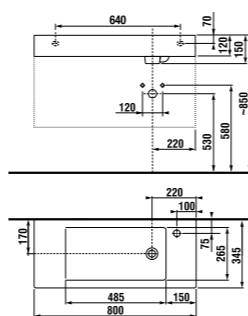

раковина 80 см

JIKA•perla

Артикул	Описание
8.1342.3.xxx.106.1	раковина 80 см, отверстие для смесителя справа*

* выравнивающая паста включена в комплект