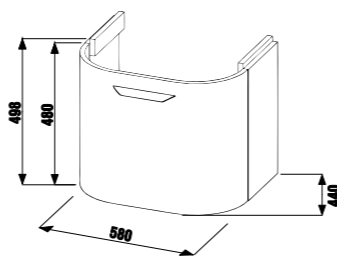

шкафчик для раковины 50 см

Артикул	Описание	Цвет корпуса/фасада		
		белый	ясень	дуб
4.5413.1.434.500.1	шкафчик под раковину 50 см, 1 ящик, скругленный фасад	X		
4.5413.1.434.340.1	шкафчик под раковину 50 см, 1 ящик, скругленный фасад		X	
4.5413.1.434.341.1	шкафчик под раковину 50 см, 1 ящик, скругленный фасад			X

шкафчик для раковины 55 см

Артикул	Описание	Цвет корпуса/фасада		
		белый	ясень	дуб
4.5413.2.434.500.1	шкафчик под раковину 55 см, 1 ящик, скругленный фасад	X		
4.5413.2.434.340.1	шкафчик под раковину 55 см, 1 ящик, скругленный фасад		X	
4.5413.2.434.341.1	шкафчик под раковину 55 см, 1 ящик, скругленный фасад			X

шкафчик для раковины 60 см

Артикул	Описание	Цвет корпуса/фасада		
		белый	ясень	дуб
4.5413.3.434.500.1	шкафчик под раковину 60 см, 1 ящик, скругленный фасад	X		
4.5413.3.434.340.1	шкафчик под раковину 60 см, 1 ящик, скругленный фасад		X	
4.5413.3.434.341.1	шкафчик под раковину 60 см, 1 ящик, скругленный фасад			X

шкафчик для раковины 65 см

Артикул	Описание	Цвет корпуса/фасада		
		белый	ясень	дуб
4.5413.4.434.500.1	шкафчик под раковину 65 см, 1 ящик, скругленный фасад	X		
4.5413.4.434.340.1	шкафчик под раковину 65 см, 1 ящик, скругленный фасад		X	
4.5413.4.434.341.1	шкафчик под раковину 65 см, 1 ящик, скругленный фасад			X

средний шкафчик, подвесной

Артикул	Описание	Цвет корпуса/фасада		
		белый	ясень	дуб
4.5414.1.434.500.1	средний шкафчик, подвесной, левая дверь	X		
4.5414.1.434.340.1	средний шкафчик, подвесной, левая дверь		X	
4.5414.1.434.341.1	средний шкафчик, подвесной, левая дверь			X
4.5414.2.434.500.1	средний шкафчик, подвесной, правая дверь	X		
4.5414.2.434.340.1	средний шкафчик, подвесной, правая дверь		X	
4.5414.2.434.341.1	средний шкафчик, подвесной, правая дверь			X

высокий шкафчик, подвесной