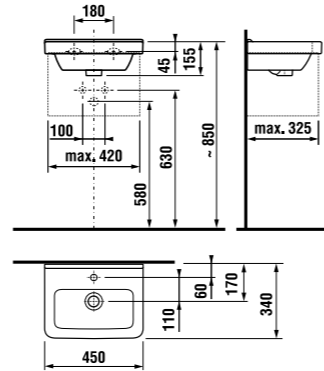

мини-раковина 45 см

Артикул	Описание	ууу: 104
8.1142.2.xxx.yyy.1	мини-раковина 45 см	x
Заказать отдельно:		
8.9034.9.000.000.1	установочный комплект для раковин	
3.7473.0.004.000.1	сифон для раковины Cubito 5/4" – 32 мм, хром, медь	
3.7242.0.004.010.1	запорный вентиль Cubito 3/8" – 1/2" мм, хром, 2 шт	

асимметричная мини-раковина 45 см

Артикул	Описание	ууу: 105	ууу: 106
8.1142.3.xxx.yyy.1	асимметричная раковина 45 см, с установочным комплектом, левая	x	
8.1142.4.xxx.yyy.1	асимметричная раковина 45 см, с установочным комплектом, правая		x
Заказать отдельно:			
3.7473.0.004.000.1	сифон для раковины Cubito 5/4" – 32 мм, хром, медь		
3.7242.0.004.010.1	запорный вентиль Cubito 3/8" – 1/2" мм, хром, 2 шт		

асимметричная раковина 75 см

Артикул	Описание	ууу: 104	ууу: 109
8.1242.1.xxx.yyy.1	асимметричная раковина 75 см, левая	x	x
8.1242.2.xxx.yyy.1	асимметричная раковина 75 см, правая	x	x
8.1995.1.000.028.1	полупьедестал с установочным комплектом (арт. 8.9001.5.000.000.1)		
Заказать отдельно:			
8.9034.9.000.000.1	установочный комплект для раковин		
3.7473.0.004.000.1	сифон для раковины Cubito 5/4" – 32 мм, хром, медь		
3.7242.0.004.010.1	запорный вентиль Cubito 3/8" – 1/2" мм, хром, 2 шт		

Код xxx в артикуле продукта = номер цвета (000 белый, 100 Jika perla).

двойная раковина 130 см

Артикул	Описание	ууу: 104	ууу: 109
8.1442.0.xxx.yyy.1	двойная раковина 130 см*	x	x
Заказать отдельно:			
3.7473.0.004.000.1	сифон для раковины Cubito 5/4" – 32 мм, хром, медь		
*выравнивающая паста включена в комплект			

двойная раковина 130 см с полупьедесталом