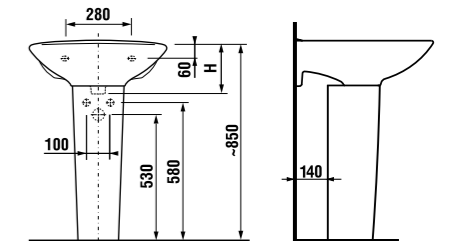

раковина с пьедесталом