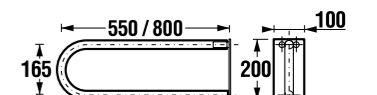

Dino rimless

- Безободковый унитаз rimless отвечает всем современным требованиям, предъявляемым к уровню гигиеничности изделия.
- Унитаз Dino rimless не только высокогигиеничен, но и легок в уходе.
- Соблюдая условия экономии водных ресурсов, унитаз оснащен системой слива 4,5/3 литра.
- Унитаз Dino rimless идеально подходит не только для общественных мест, но и для использования дома.

Mio rimless

Для информации о модели подвесного безободкового унитаза Mio rimless смотрите главу Mio.

безободковый подвесной унитаз Dino

Артикул	Описание
8.2137.7.000.000.3	безободковый подвесной унитаз, глубокое смывание
Заказать отдельно:	
8.9327.2.000.063.1	термопластовое сиденье для унитаза с крышкой, стальные петли
8.9039.6.000.063.1	дюрпластовое сиденье с крышкой, механизм мягкого закрывания Slowclose, металлический крепеж
8.9269.5.000.000.1	комплект шумоизоляционных пластин
8.9461.4.000.000.1	выравнивающая паста

Преимущества

- аксессуары из высококачественной стали AISI 430, диаметр 28 мм, толщина 1,5 мм
- простота очистки, гигиеничная поверхность
- допустимая нагрузка до 120 кг на поручни и сиденья (также зависит от материала крепежей)
- широкий выбор решений для зоны туалета, душа, ванны
- 30 лет гарантии

30 лет гарантии на аксессуары Universum.

White design

- Материал: стальная труба, диаметр 28 мм, толщина 1,5 мм
- Поверхность оцинкованная, напыление белого цвета
- Выдерживает до 120 кг веса
- 2 года гарантии

поручень для душа

Нержавеющая сталь

Артикул	Описание
3.8971.2.003.000.1	поручень для душа, 750 x 450 мм, нержавеющая сталь, левый (см. рисунок)
3.8972.2.003.000.1	поручень для душа, 750 x 450 мм, нержавеющая сталь, правый

White design