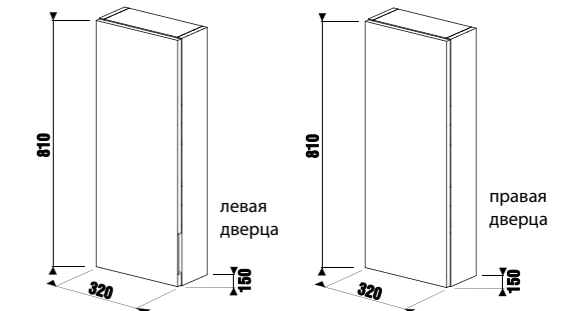

средний неглубокий шкафчик

Артикул	Описание	Цветовая гамма		
		белый глянец	темная сосна	дуб
4.3J42.4.110.500.1	средний неглубокий шкафчик, 1 дверца (петли слева), 2 стеклянные полочки	X		
4.3J42.4.110.461.1	средний неглубокий шкафчик, 1 дверца (петли слева), 2 стеклянные полочки		X	
4.3J42.4.110.519.1	средний неглубокий шкафчик, 1 дверца (петли слева), 2 стеклянные полочки			X
4.3J42.4.120.500.1	средний неглубокий шкафчик, 1 дверца (петли справа), 2 стеклянные полочки	X		
4.3J42.4.120.461.1	средний неглубокий шкафчик, 1 дверца (петли справа), 2 стеклянные полочки		X	
4.3J42.4.120.519.1	средний неглубокий шкафчик, 1 дверца (петли справа), 2 стеклянные полочки			X