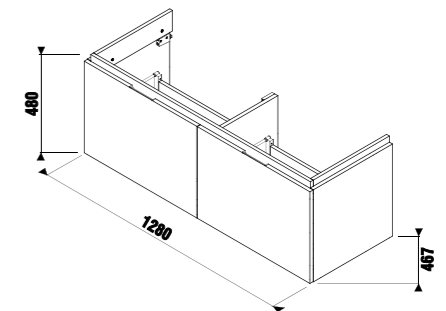

шкафчик под раковину 75 см, 2 ящика

НОВИНКА

Артикул	Описание	Цветовая гамма		
		белый глянец	темная сосна	дуб
4.0J42.5.403.500.1	шкафчик под раковину 75 см 8.1242.1, 2 ящика, отверстие для смесителя справа	X		
4.0J42.5.403.461.1	шкафчик под раковину 75 см 8.1242.1, 2 ящика, отверстие для смесителя справа		X	
4.0J42.5.403.519.1	шкафчик под раковину 75 см 8.1242.1, 2 ящика, отверстие для смесителя справа			X
4.0J42.5.404.500.1	шкафчик под раковину 75 см 8.1242.2, 2 ящика, отверстие для смесителя слева	X		
4.0J42.5.404.461.1	шкафчик под раковину 75 см 8.1242.2, 2 ящика, отверстие для смесителя слева		X	
4.0J42.5.404.519.1	шкафчик под раковину 75 см 8.1242.2, 2 ящика, отверстие для смесителя слева			X

Рекомендуем компактный сифон Jіka 8.9424.6.000.000.1.

шкафчик под раковину 85 см

Артикул	Описание	Цветовая гамма		
		белый глянец	темная сосна	дуб
4.0J42.6.301.500.1	шкафчик под раковину 85 см 8.1042.6, 1 ящик	X		
4.0J42.6.301.461.1	шкафчик под раковину 85 см 8.1042.6, 1 ящик		X	
4.0J42.6.301.519.1	шкафчик под раковину 85 см 8.1042.6, 1 ящик			X

Рекомендуем компактный сифон Jіka 8.9424.6.000.000.1.

шкафчик под раковину 85 см, 2 ящика

НОВИНКА

Артикул	Описание	Цветовая гамма		
		белый глянец	темная сосна	дуб
4.0J42.6.402.500.1	шкафчик под раковину 85 см 8.1242.6, 2 ящика	X		
4.0J42.6.402.461.1	шкафчик под раковину 85 см 8.1242.6, 2 ящика		X	
4.0J42.6.402.519.1	шкафчик под раковину 85 см 8.1242.6, 2 ящика			X

Рекомендуем компактный сифон Jіka 8.9424.6.000.000.1.

шкафчик под двойную раковину 130 см, 4 ящика