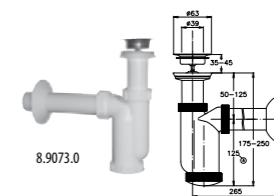

ТЕХНИЧЕСКИЕ АКСЕССУАРЫ И СЛИВНЫЕ МЕХАНИЗМЫ

Артикул Описание
8.9034.9.000.000.1 установочный комплект для раковин, 1 пара

Артикул Описание
8.9073.0.000.000.1 сифон T 1015 для раковин и писсуара Domino