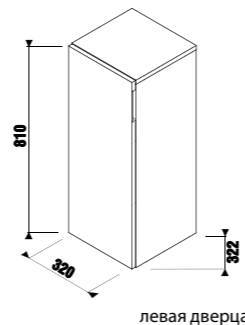

средний шкафчик

Артикул	Описание	Цветовая гамма		
		белый глянец	темная сосна	дуб
4.3J42.1.110.500.1	средний шкафчик, 1 дверца (петли слева), 2 стеклянные полочки	X		
4.3J42.1.110.461.1	средний шкафчик, 1 дверца (петли слева), 2 стеклянные полочки		X	
4.3J42.1.110.519.1	средний шкафчик, 1 дверца (петли слева), 2 стеклянные полочки			X
4.3J42.1.120.500.1	средний шкафчик, 1 дверца (петли справа), 2 стеклянные полочки	X		
4.3J42.1.120.461.1	средний шкафчик, 1 дверца (петли справа), 2 стеклянные полочки		X	
4.3J42.1.120.519.1	средний шкафчик, 1 дверца (петли справа), 2 стеклянные полочки			X