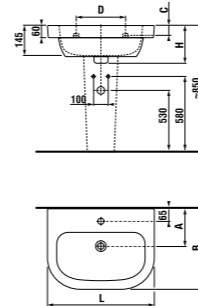

раковины 50, 55, 60 и 65 см

Артикул	Описание	ууу: 104	109	134	139
8.1261.1.000.ууу.1	раковина 50 см	x	x	x	x
8.1261.2.000.ууу.1	раковина 55 см	x	x		
8.1261.3.000.ууу.1	раковина 60 см	x	x		
8.1261.4.000.ууу.1	раковина 65 см	x	x		

раковины 50, 55, 60 и 65 см с полупьедесталом

Артикул	Описание	ууу: 104	109	134	139
8.1261.1.000.ууу.1	раковина 50 см	x	x	x	x
8.1261.2.000.ууу.1	раковина 55 см	x	x		
8.1261.3.000.ууу.1	раковина 60 см	x	x		
8.1261.4.000.ууу.1	раковина 65 см	x	x		
8.1961.1.000.000.1	полупьедестал с установочным комплектом (арт. 8.9001.3.000.000.1)				

раковины 50, 55, 60 и 65 см с пьедесталом

Артикул	Описание	ууу: 104	109	134	139
8.1261.1.000.ууу.1	раковина 50 см	x	x	x	x
8.1261.2.000.ууу.1	раковина 55 см	x	x		
8.1261.3.000.ууу.1	раковина 60 см	x	x		
8.1261.4.000.ууу.1	раковина 65 см	x	x		
8.1961.0.000.000.9	пьедестал				

Заказать отдельно:

8.9034.9.000.000.1	установочный комплект для раковины
3.7271.0.004.010.1	запорный вентиль Mio, 3/8" – 1/2" мм, хром, 2 шт.
3.7471.0.004.000.1	сифон для раковины Mio, 5/4" – 32 мм, хром, медь
8.9424.9.000.000.1	сифон, хромированный ABS, высота регулируется 175 – 270 мм, высота гидравлического затвора 75 мм, пропускная способность 45 л, с декоративными кольцами (также возможно использование без декоративных колец)

	L	B	A	H	C	D
50 см	500	410	190	180	50	180
55 см	550	420	195	190	50	280
60 см	600	450	195	190	50	280
65 см	650	480	195	190	50	280

мини-раковина 45 см

Артикул	Описание	ууу: 104	109	134	139
8.1561.4.000.ууу.1	раковина 45 см	x	x	x	x

раковины 50, 55, 60 и 65 см

Артикул	Описание	ууу: 104	109
8.1061.1.000.ууу.9	раковина 50 см, с установочным комплектом	x	x
8.1061.2.000.ууу.9	раковина 55 см, с установочным комплектом	x	x
8.1061.3.000.ууу.9	раковина 60 см, с установочным комплектом	x	x
8.1061.4.000.ууу.1	раковина 65 см	x	x