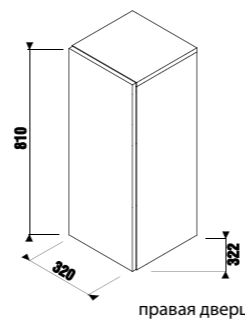

средний шкафчик

Артикул	Описание	Цветовая гамма		
		белый глянец	темная сосна	дуб
4.3J42.1.110.500.1	средний шкафчик, 1 дверца (петли слева), 2 стеклянные полочки	X		
4.3J42.1.110.461.1	средний шкафчик, 1 дверца (петли слева), 2 стеклянные полочки		X	
4.3J42.1.110.519.1	средний шкафчик, 1 дверца (петли слева), 2 стеклянные полочки			X
4.3J42.1.120.500.1	средний шкафчик, 1 дверца (петли справа), 2 стеклянные полочки	X		
4.3J42.1.120.461.1	средний шкафчик, 1 дверца (петли справа), 2 стеклянные полочки		X	
4.3J42.1.120.519.1	средний шкафчик, 1 дверца (петли справа), 2 стеклянные полочки			X