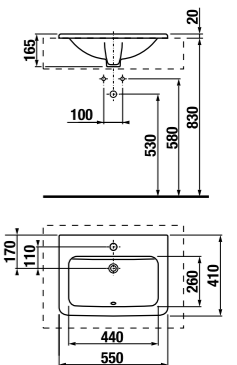

мини-раковина 45 см

Артикул	Описание	ууу: 104
8.1142.2.xxx.yyy.1	мини-раковина 45 см	x
Заказать отдельно:		
8.9034.9.000.000.1	установочный комплект для раковин	
3.7473.0.004.000.1	сифон для раковины Cubito 5/4" – 32 мм, хром, медь	
3.7242.0.004.010.1	запорный вентиль Cubito 3/8" – 1/2" мм, хром, 2 шт	

асимметричная мини-раковина 45 см

Артикул	Описание	ууу: 105	ууу: 106
8.1142.3.xxx.yyy.1	асимметричная раковина 45 см, с установочным комплектом, левая	x	
8.1142.4.xxx.yyy.1	асимметричная раковина 45 см, с установочным комплектом, правая		x
Заказать отдельно:			
3.7473.0.004.000.1	сифон для раковины Cubito 5/4" – 32 мм, хром, медь		
3.7242.0.004.010.1	запорный вентиль Cubito 3/8" – 1/2" мм, хром, 2 шт		

асимметричная раковина 75 см

Артикул	Описание	ууу: 104	ууу: 109
8.1242.1.xxx.yyy.1	асимметричная раковина 75 см, левая	x	x
8.1242.2.xxx.yyy.1	асимметричная раковина 75 см, правая	x	x
8.1995.1.000.028.1	полупьедестал с установочным комплектом (арт. 8.9001.5.000.000.1)		
Заказать отдельно:			
8.9034.9.000.000.1	установочный комплект для раковин		
3.7473.0.004.000.1	сифон для раковины Cubito 5/4" – 32 мм, хром, медь		
3.7242.0.004.010.1	запорный вентиль Cubito 3/8" – 1/2" мм, хром, 2 шт		

Код xxx в артикуле продукта = номер цвета (000 белый, 100 Jika perla).

двойная раковина 130 см

Артикул	Описание	ууу: 104	ууу: 109
8.1442.0.xxx.yyy.1	двойная раковина 130 см*	x	x
Заказать отдельно:			
3.7473.0.004.000.1	сифон для раковины Cubito 5/4" – 32 мм, хром, медь		
*выравнивающая паста включена в комплект			

двойная раковина 130 см с полупьедесталом