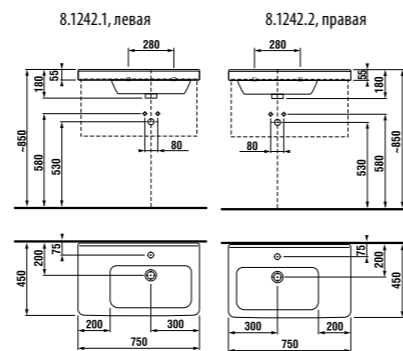

мини-раковина 45 см

Артикул	Описание	ууу: 104
8.1142.2.xxx.yyy.1	мини-раковина 45 см	x
Заказать отдельно:		
8.9034.9.000.000.1	установочный комплект для раковин	
3.7473.0.004.000.1	сифон для раковины Cubito 5/4" – 32 мм, хром, медь	
3.7242.0.004.010.1	запорный вентиль Cubito 3/8" – 1/2" мм, хром, 2 шт	

асимметричная мини-раковина 45 см

Артикул	Описание	ууу: 105	ууу: 106
8.1142.3.xxx.yyy.1	асимметричная раковина 45 см, с установочным комплектом, левая	x	
8.1142.4.xxx.yyy.1	асимметричная раковина 45 см, с установочным комплектом, правая		x
Заказать отдельно:			
3.7473.0.004.000.1	сифон для раковины Cubito 5/4" – 32 мм, хром, медь		
3.7242.0.004.010.1	запорный вентиль Cubito 3/8" – 1/2" мм, хром, 2 шт		

асимметричная раковина 75 см

Артикул	Описание	ууу: 104	ууу: 109
8.1242.1.xxx.yyy.1	асимметричная раковина 75 см, левая	x	x
8.1242.2.xxx.yyy.1	асимметричная раковина 75 см, правая	x	x
8.1995.1.000.028.1	полупьедестал с установочным комплектом (арт. 8.9001.5.000.000.1)		
Заказать отдельно:			
8.9034.9.000.000.1	установочный комплект для раковин		
3.7473.0.004.000.1	сифон для раковины Cubito 5/4" – 32 мм, хром, медь		
3.7242.0.004.010.1	запорный вентиль Cubito 3/8" – 1/2" мм, хром, 2 шт		

Код xxx в артикуле продукта = номер цвета (000 белый, 100 Jika perla).

двойная раковина 130 см

Артикул	Описание	ууу: 104	ууу: 109
8.1442.0.xxx.yyy.1	двойная раковина 130 см*	x	x
Заказать отдельно:			
3.7473.0.004.000.1	сифон для раковины Cubito 5/4" – 32 мм, хром, медь		
*выравнивающая паста включена в комплект			

двойная раковина 130 см с полупьедесталом