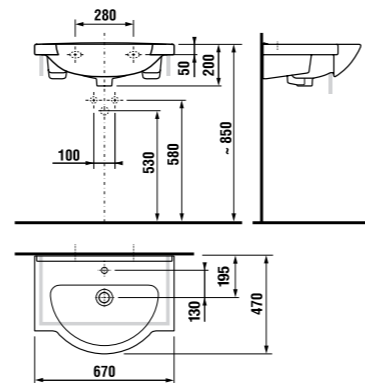

* выравнивающая паста включена в комплект

раковина-столешница 67 см

JICA • perla

Артикул	Описание	ууу: 104
8.1471.5.ххх.ууу.1	раковина-столешница 67 см	х
Заказать отдельно:		
8.9034.9.000.000.1	установочный комплект для раковины	
8.9424.6.000.000.1	компактный сифон	