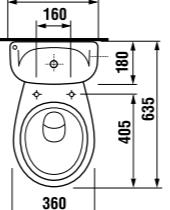

укороченный подвесной унитаз

Артикул	Описание
8.2137.2.000.000.1	укороченный подвесной унитаз LYRA Compact с глубоким смыванием. Длина всего 49 см!

Заказать отдельно:

8.9337.0.000.000.1	дюропластовое сиденье DINO для унитаза с крышкой, антибактериальная обработка, пластиковые петли
8.9337.2.000.000.1	дюропластовое сиденье DINO для унитаза без крышки, пластиковые петли
8.9337.0.300.063.9	дюропластовое сиденье DINO для унитаза с крышкой, антибактериальная обработка, стальные петли, только белый цвет
8.9337.2.300.063.1	дюропластовое сиденье для унитаза без крышки, антибактериальная обработка, стальные петли, только белый цвет

ВНИМАНИЕ! Для этого изделия используйте сиденье с крышкой DINO-LYRA-COMPACT (9337.0). Сиденье LYRA (9251.5) не подходит!

подвесной унитаз Dino

Артикул	Описание
8.2137.0.000.000.3	подвесной унитаз с глубоким смыванием DINO

Заказать отдельно:

8.9039.6.000.063.1	дюропластовое сиденье DINO для унитаза с крышкой, механизм мягкого закрывания Slowclose
8.9337.0.300.063.9	дюропластовое сиденье DINO для унитаза с крышкой, антибактериальная обработка, стальные петли, только белый цвет
8.9337.2.000.000.1	дюропластовое сиденье для унитаза без крышки, пластиковые петли
8.9337.2.300.063.1	дюропластовое сиденье для унитаза без крышки, антибактериальная обработка, стальные петли, только белый цвет

унитаз-компакт с косым выпуском

Артикул	Описание	Подвод	Включая сливной механизм	Выпуск
8.2423.4.000.242.9	унитаз-компакт с установочным комплектом	x	x	x

Унитаз 8.2423.4.000.242.9 комплектуется системой двойного смыва Oliveira. Артикул см. в разделе Смывные системы Oliveira на стр. 172.

Заказать отдельно: