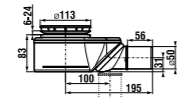

Артикул Описание
8.9424.6.000.000.1 компактный сифон для мебели Mio и раковин Mio

Артикул Описание
2.9423.0.000.000.1 сифон для душевого поддона Ø 90 мм

Артикул Описание
2.9401.2.000.000.1 металлические ножки для ванн Alma, Tanza, Tanza plus, Riga