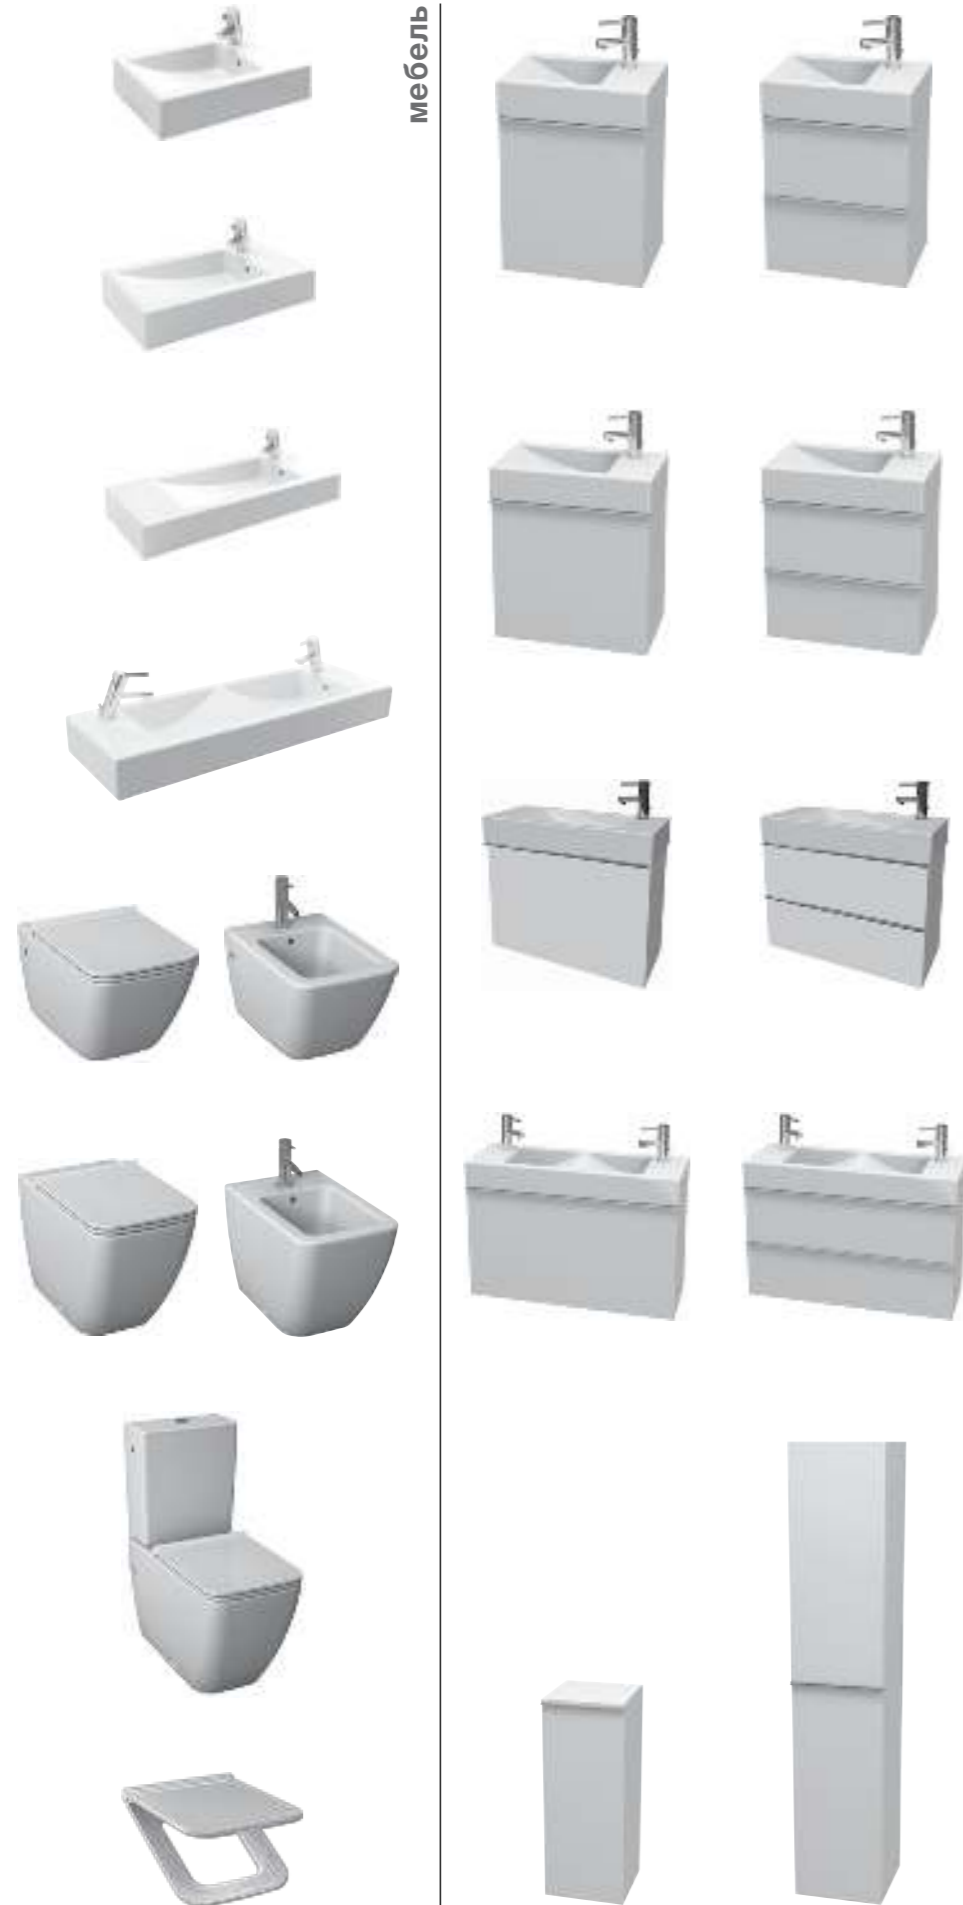

керамические изделия

мебель

Длина самой короткой двойной раковины Jika — около 100 см, поэтому она подходит даже для очень компактных ванных комнат. Однако, также можно оформить комфортабельное и не тесное личное пространство. Эту раковину можно комбинировать с нижним шкафчиком с выдвижными ящиками или просто со стильными хромированными сифонами.

JIKA•perla