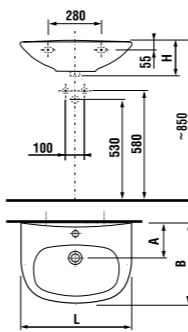

мини-раковина 40 см

Артикул	Описание	уу: 104	109
8.1539.3.000.ууу.1	мини-раковина 40 см	x	x

Заказать отдельно:
8.9034.9.000.000.1 установочный комплект для раковины

раковина 50, 55 и 60 см

Артикул	Описание	уу: 104	109
8.1039.0.000.ууу.9	раковина 50 см с установочным комплектом	x	x
8.1039.1.000.ууу.9	раковина 55 см с установочным комплектом	x	x
8.1039.2.000.ууу.9	раковина 60 см с установочным комплектом	x	x

раковина 50, 55 и 60 см с полупьедесталом

Артикул	Описание	уу: 104	109
8.1039.0.000.ууу.9	раковина 50 см с установочным комплектом	x	x
8.1039.1.000.ууу.9	раковина 55 см с установочным комплектом	x	x
8.1039.2.000.ууу.9	раковина 60 см с установочным комплектом	x	x
8.1939.1.000.000.1	полупьедестал с установочным комплектом (арт. 8.9001.3.000.000.1)		

раковина 50, 55 и 60 см с пьедесталом

Артикул	Описание	уу: 104	109
8.1039.0.000.ууу.9	раковина 50 см с установочным комплектом	x	x
8.1039.1.000.ууу.9	раковина 55 см с установочным комплектом	x	x
8.1039.2.000.ууу.9	раковина 60 см с установочным комплектом	x	x
8.1939.0.000.000.9	пьедестал		

	L	B	A	H
50 см	500	400	205	190
55 см	550	440	205	205
60 см	600	470	205	205

унитаз-компакт с горизонтальным выпуском