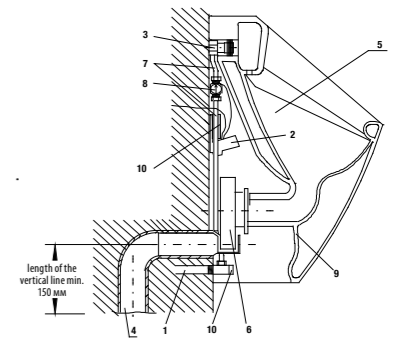

СПЕЦИАЛЬНЫЕ ИЗДЕЛИЯ ПИССУАРЫ

писсуар GOLEM Antivandal с радарным датчиком автоматического смывания, питание от батареи

Артикул	Описание
8.4307.0.000.489.1	писсуар Golem Antivandal с радарным датчиком автоматического смывания, внутренний подвод воды, питание от батареи, установочный комплект, сифон 1 л
Заказать отдельно:	
8.9106.2.000.000.1	фильтр
8.9407.7.000.000.1	пульт дистанционного управления для писсуара
Запчасти:	
8.4307.0.000.000.1	писсуар Golem Antivandal, керамика, внутренний подвод воды
8.9106.0.000.000.1	Golem Antivandal радарный датчик
8.9034.9.000.890.1	установочный комплект LIVO, цвет белый
8.9034.9.000.891.1	установочный комплект LIVO, цвет хром
8.9200.3.000.000.1	сифон, горизонтальный и вертикальный выпуск

Бокс для батареи крепится на крючок под керамическим корпусом.

Эта модель включает радарный датчик, который крепится к установочному каркасу — питание 6 V, соленоидный клапан, трубку выпуска, запорный клапан, впускной клапан, сифон, держатель для батареи и щелочные батарейки AA (4 шт., 1.5 V, 2700 mAh) и установочный комплект. Ориентировочный срок службы батареи — 1 год (для общественных мест).

1. 1 - подвод воды
2. 2 - канал передачи с электронным сенсором
3. 3 - крепление смыва с уплотнителем
4. 4 - трубка выпуска Ø 50 мм
5. 5 - блок питания (24 V DC или 230 V AC)
6. 6 - писсуар
7. 7 - сифон
8. 8 - соединительные шланги
9. 9 - электромагнитный клапан
10. 10 - угловой вентиль
11. 11 - держатель батареи

писсуар LIVO Antivandal с радарным датчиком автоматического смывания, питание от сети