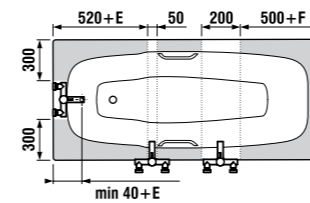

Эти зоны рекомендованы для размещения стока ванны или смесителя.

Области, обозначенные этим цветом, не рекомендованы для размещения стока ванны или смесителя.

E, F = ширина борта ванны