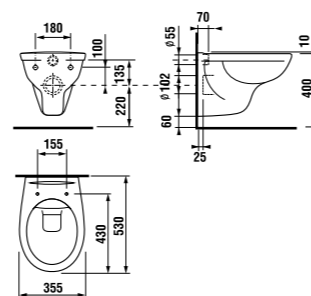

Преимущества

- аксессуары из высококачественной стали AISI 430, диаметр 28 мм, толщина 1,5 мм
- простота очистки, гигиеничная поверхность
- допустимая нагрузка до 120 кг на поручни и сиденья (также зависит от материала крепежей)
- широкий выбор решений для зоны туалета, душа, ванны
- 30 лет гарантии