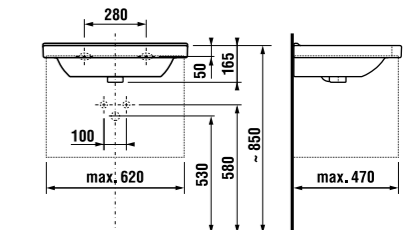

Артикул	Описание	ууу: 104	109
8.1042.2.xxx.yyy.1	раковина 55 см	x	x
8.1042.3.xxx.yyy.1	раковина 60 см	x	x
8.1042.4.xxx.yyy.1	раковина 65 см	x	x
8.1995.1.000.028.1	полупьедестал с установочным комплектом (арт. 8.9001.5.000.000.1)		

Заказать отдельно:
8.9034.9.000.000.1 установочный комплект для раковины
3.7473.0.004.000.1 сифон для раковины Cubito 5/4" – 32 мм, хром, медь
3.7242.0.004.010.1 запорный вентиль Cubito 3/8" – 1/2" мм, хром, 2 шт