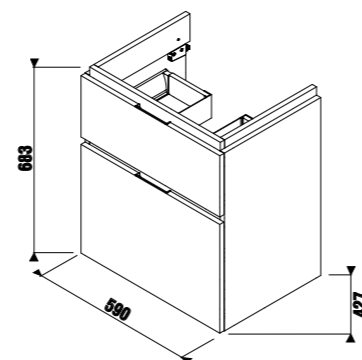

шкафчик под раковину 55 см, 2 ящика

НОВИНКА

Артикул	Описание	Цветовая гамма
		<table border="0"> <tr> <td></td> <td></td> <td></td> </tr> <tr> <td>белый глянец</td> <td>темная сосна</td> <td>дуб</td> </tr> </table>
4.0J42.2.402.500.1	шкафчик под раковину 55 см 8.1042.2, 2 ящика	X
4.0J42.2.402.461.1	шкафчик под раковину 55 см 8.1042.2, 2 ящика	X
4.0J42.2.402.519.1	шкафчик под раковину 55 см 8.1042.2, 2 ящика	X

Рекомендуем компактный сифон Jіka 8.9424.6.000.000.1.

шкафчик под раковину 60 см

Артикул	Описание	Цветовая гамма
		<table border="0"> <tr> <td></td> <td></td> <td></td> </tr> <tr> <td>белый глянец</td> <td>темная сосна</td> <td>дуб</td> </tr> </table>
4.0J42.3.301.500.1	шкафчик под раковину 60 см 8.1042.3, 1 ящик	X
4.0J42.3.301.461.1	шкафчик под раковину 60 см 8.1042.3, 1 ящик	X
4.0J42.3.301.519.1	шкафчик под раковину 60 см 8.1042.3, 1 ящик	X

Рекомендуем компактный сифон Jіka 8.9424.6.000.000.1.

шкафчик под раковину 60 см, 2 ящика

НОВИНКА

Артикул	Описание	Цветовая гамма
		<table border="0"> <tr> <td></td> <td></td> <td></td> </tr> <tr> <td>белый глянец</td> <td>темная сосна</td> <td>дуб</td> </tr> </table>
4.0J42.3.402.500.1	шкафчик под раковину 60 см 8.1042.3, 2 ящика	X
4.0J42.3.402.461.1	шкафчик под раковину 60 см 8.1042.3, 2 ящика	X
4.0J42.3.402.519.1	шкафчик под раковину 60 см 8.1042.3, 2 ящика	X

Рекомендуем компактный сифон Jіka 8.9424.6.000.000.1.

шкафчик под раковину 65 см

Артикул	Описание	Цветовая гамма
		<table border="0"> <tr> <td></td> <td></td> <td></td> </tr> <tr> <td>белый глянец</td> <td>темная сосна</td> <td>дуб</td> </tr> </table>
4.0J42.4.301.500.1	шкафчик под раковину 65 см 8.1042.4, 1 ящик	X
4.0J42.4.301.461.1	шкафчик под раковину 65 см 8.1042.4, 1 ящик	X
4.0J42.4.301.519.1	шкафчик под раковину 65 см 8.1042.4, 1 ящик	X

Рекомендуем компактный сифон Jіka 8.9424.6.000.000.1.

шкафчик под раковину 65 см, 2 ящика

НОВИНКА

Артикул	Описание	Цветовая гамма
		<table border="0"> <tr> <td></td> <td></td> <td></td> </tr> <tr> <td>белый глянец</td> <td>темная сосна</td> <td>дуб</td> </tr> </table>
4.0J42.4.402.500.1	шкафчик под раковину 65 см 8.1042.4, 2 ящика	X
4.0J42.4.402.461.1	шкафчик под раковину 65 см 8.1042.4, 2 ящика	X
4.0J42.4.402.519.1	шкафчик под раковину 65 см 8.1042.4, 2 ящика	X

Рекомендуем компактный сифон Jіka 8.9424.6.000.000.1.