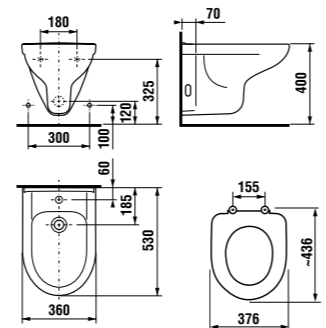

Артикул	Описание	ууу: 304 Монтажный набор включен
8.3061.1.000.304.1	подвесное биде	x x
Заказать отдельно:		
8.9034.9.000.890.1	установочный комплект, белый	
8.9034.9.000.891.1	установочный комплект, хром