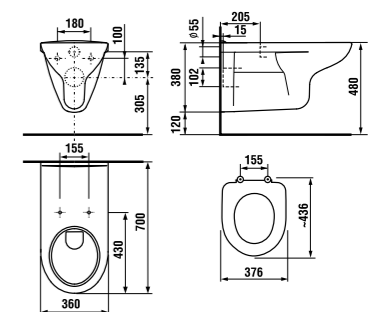

Артикул	Описание
8.2064.2.xxx.000.1	подвесной унитаз длиной 70 см, с глубоким смыванием

Заказать отдельно:

8.9328.2.300.000.1	дюропластовое сиденье для унитаза без крышки, антибактериальная обработка, пластиковые петли
8.9328.2.300.063.1	дюропластовое сиденье для унитаза без крышки, антибактериальная обработка, стальные петли
8.9011.0.000.000.1	удлинненная трубка подвода (1 м Ø 45 мм) для присоединения подвесного унитаза к стандартному скрытому бачку