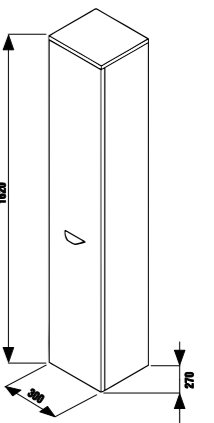

Артикул	Описание	Цвет корпуса/фасада		
		белый	ясень	дуб
4.5415.1.434.500.1	высокий шкафчик, подвесной, левая дверь	X		
4.5415.1.434.340.1	высокий шкафчик, подвесной, левая дверь		X	
4.5415.1.434.341.1	высокий шкафчик, подвесной, левая дверь			X
4.5415.2.434.500.1	высокий шкафчик, подвесной, правая дверь	X		
4.5415.2.434.340.1	высокий шкафчик, подвесной, правая дверь		X	
4.5415.2.434.341.1	высокий шкафчик, подвесной, правая дверь			X