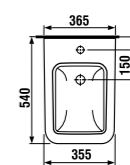

Обратите, пожалуйста, внимание на высоту соединения.