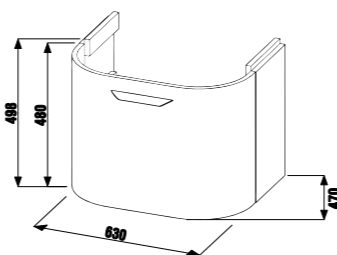

шкафчик для раковины 50 см

Артикул	Описание	Цвет корпуса/фасада		
		белый	ясень	дуб
4.5413.1.434.500.1	шкафчик под раковину 50 см, 1 ящик, скругленный фасад	X		
4.5413.1.434.340.1	шкафчик под раковину 50 см, 1 ящик, скругленный фасад		X	
4.5413.1.434.341.1	шкафчик под раковину 50 см, 1 ящик, скругленный фасад			X

шкафчик для раковины 55 см

Артикул	Описание	Цвет корпуса/фасада		
		белый	ясень	дуб
4.5413.2.434.500.1	шкафчик под раковину 55 см, 1 ящик, скругленный фасад	X		
4.5413.2.434.340.1	шкафчик под раковину 55 см, 1 ящик, скругленный фасад		X	
4.5413.2.434.341.1	шкафчик под раковину 55 см, 1 ящик, скругленный фасад			X

шкафчик для раковины 60 см

Артикул	Описание	Цвет корпуса/фасада		
		белый	ясень	дуб
4.5413.3.434.500.1	шкафчик под раковину 60 см, 1 ящик, скругленный фасад	X		
4.5413.3.434.340.1	шкафчик под раковину 60 см, 1 ящик, скругленный фасад		X	
4.5413.3.434.341.1	шкафчик под раковину 60 см, 1 ящик, скругленный фасад			X

шкафчик для раковины 65 см

Артикул	Описание	Цвет корпуса/фасада		
		белый	ясень	дуб
4.5413.4.434.500.1	шкафчик под раковину 65 см, 1 ящик, скругленный фасад	X		
4.5413.4.434.340.1	шкафчик под раковину 65 см, 1 ящик, скругленный фасад		X	
4.5413.4.434.341.1	шкафчик под раковину 65 см, 1 ящик, скругленный фасад			X

средний шкафчик, подвесной

Артикул	Описание	Цвет корпуса/фасада		
		белый	ясень	дуб
4.5414.1.434.500.1	средний шкафчик, подвесной, левая дверь	X		
4.5414.1.434.340.1	средний шкафчик, подвесной, левая дверь		X	
4.5414.1.434.341.1	средний шкафчик, подвесной, левая дверь			X
4.5414.2.434.500.1	средний шкафчик, подвесной, правая дверь	X		
4.5414.2.434.340.1	средний шкафчик, подвесной, правая дверь		X	
4.5414.2.434.341.1	средний шкафчик, подвесной, правая дверь			X

высокий шкафчик, подвесной