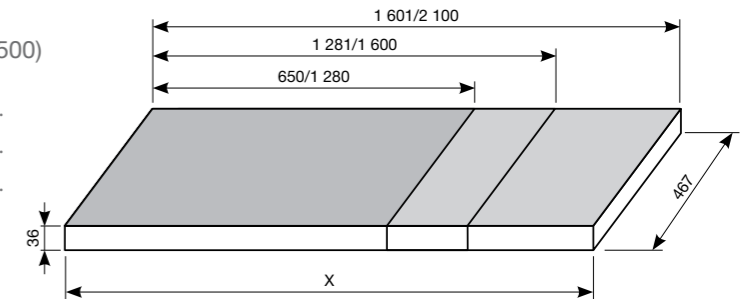

ФОРМА ЗАКАЗА ПОДРЕЗАЕМЫХ СТОЛЕШНИЦ КОЛЛЕКЦИИ CUBITO

СТОЛЕШНИЦЫ CUBITO С ОТВЕРСТИЯМИ МОГУТ КОМБИНИРОВАТЬСЯ ТОЛЬКО С РАКОВИНАМИ CUBITO 45-75 СМ

Столешницы без отверстия
(цветовая гамма: темная сосна - 461, дуб - 519, белый - 500)

- ☐ 4.6J42.0 650-1 280 мм x ..... мм исп. ....
- ☐ 4.6J42.1 1 281-1 600 мм x ..... мм исп. ....
- ☐ 4.6J42.2 1 601-2 100 мм x ..... мм исп. ....