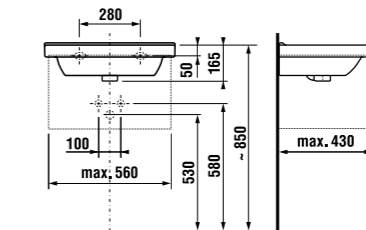

Артикул	Описание	ууу: 104	109
8.1042.2.xxx.yyy.1	раковина 55 см	x	x
8.1042.3.xxx.yyy.1	раковина 60 см	x	x
8.1042.4.xxx.yyy.1	раковина 65 см	x	x
8.1995.1.000.028.1	полупьедестал с установочным комплектом (арт. 8.9001.5.000.000.1)		

Заказать отдельно:
8.9034.9.000.000.1 установочный комплект для раковины
3.7473.0.004.000.1 сифон для раковины Cubito 5/4" – 32 мм, хром, медь
3.7242.0.004.010.1 запорный вентиль Cubito 3/8" – 1/2" мм, хром, 2 шт