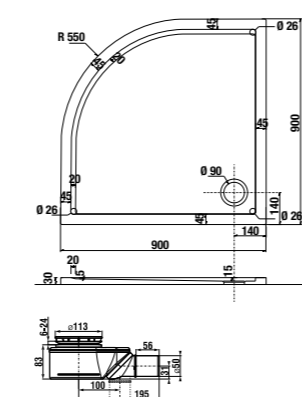

ДУШЕВЫЕ ПОДДОНЫ GEL COAT

душевой поддон Padana, gel coat, квадратный

Артикул	Описание
2.1193.1.000.000.1	квадратный душевой поддон, 800 × 800 мм
2.1193.2.000.000.1	квадратный душевой поддон, 900 × 900 мм

Душевой поддон Padana подходит для установки на уровне пола.

Для тонких душевых поддонов Padana рекомендуется сифон 2.9423.0 (увеличенный дренаж 54 л/мин.)

Заказать отдельно:

8.9910.3.000.000.1	расширяющая полоса между поддоном и стеной, 290 x 50 мм
2.9423.0.000.000.1	сифон для душевого поддона, диаметр 90 мм, крышка из нержавеющей стали диаметр 113 мм, дренаж 54 л/мин., вкл. установочный комплект

душевой поддон Padana, gel coat, угловой

Артикул	Описание
2.1193.3.000.000.1	угловой душевой поддон, 900 × 900 мм, радиус 550 мм

Душевой поддон Padana подходит для установки на уровне пола.

Для тонких душевых поддонов Padana рекомендуется сифон 2.9423.0 (увеличенный дренаж 54 л/мин.)

Заказать отдельно:

8.9910.3.000.000.1	расширяющая полоса между поддоном и стеной, 290 x 50 мм
2.9423.0.000.000.1	сифон для душевого поддона, диаметр 90 мм, крышка из нержавеющей стали диаметр 113 мм, дренаж 54 л/мин., вкл. установочный комплект

ДУШЕВЫЕ ПОДДОНЫ СТАЛЬНЫЕ

стальные душевые поддоны SOFIA

ANTISLIP

Вы никогда не поскользнетесь на поверхности вашего душевого поддона благодаря специальной противоскользящей обработке.

Преимущества

- эмалированные душевые поддоны гигиеничны, устойчивы к моющим средствам, царапинам, ударам и ржавчине.

Артикул	Описание	Antislip ууу: 011	
2.1407.0.000.000.1	квадратный душевой поддон 700 мм		
2.1408.0.000.011.1	квадратный душевой поддон 800 мм	x	
2.1409.0.000.000.1	квадратный душевой поддон 900 мм	x	
	L	B	H
2.1407.0	700	700	135
2.1408.0	800	800	145
2.1409.0	900	900	145

Заказать отдельно: