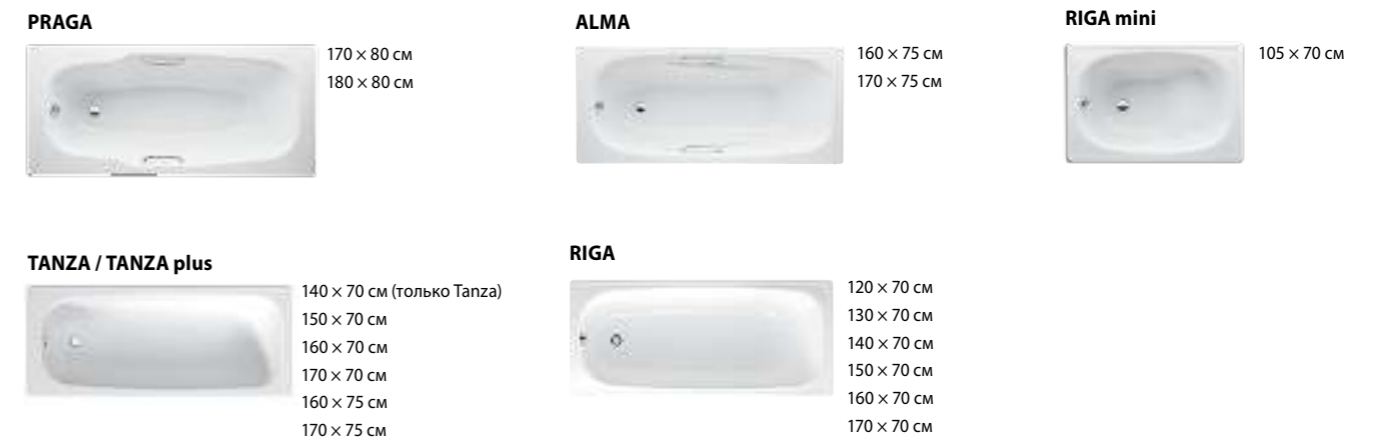

ОБЗОР РАКОВИНЫ И МЕБЕЛЬ

ОБЗОР ВСТРАИВАЕМЫЕ, ВРЕЗНЫЕ И СПЕЦИАЛЬНЫЕ РАКОВИНЫ

ОБЗОР МИНИ-РАКОВИНЫ И УГЛОВЫЕ РАКОВИНЫ

ОБЗОР СТАЛЬНЫЕ ВАННЫ

ОБЗОР ДУШЕВЫЕ ПОДДОНЫ

PURE / сталь

120 × 80 × 3 см
120 × 90 × 3 см
130 × 80 × 3 см
130 × 90 × 3 см
140 × 80 × 3 см
140 × 90 × 3 см

PADANA gel coat

100 × 80 × 3 см
120 × 80 × 3 см

SOFIA / сталь

70 × 70 × 13,5 см
80 × 80 × 14,5 см
90 × 90 × 14,5 см

NEO-RAVENNA / керамика

80 × 80 × 8 см
90 × 90 × 8 см

PURE / сталь

120 × 80 × 3 см
120 × 90 × 3 см
130 × 80 × 3 см
130 × 90 × 3 см
140 × 80 × 3 см
140 × 90 × 3 см