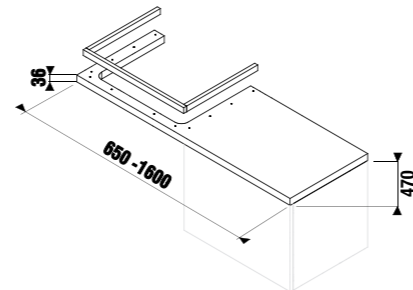

подрезаемые столешницы

Артикул	Описание	Цветовая гамма		
		белый	темная сосна	дуб
4.6J42.0.010.500.1	подрезаемая столешница 65-128 см, без отверстия, без крепления	X		
4.6J42.0.010.461.1	подрезаемая столешница 65-128 см, без отверстия, без крепления		X	
4.6J42.0.010.519.1	подрезаемая столешница 65-128 см, без отверстия, без крепления			X
4.6J42.1.010.500.1	подрезаемая столешница 128,1-160 см, без отверстия, без крепления	X		
4.6J42.1.010.461.1	подрезаемая столешница 128,1-160 см, без отверстия, без крепления		X	
4.6J42.1.010.519.1	подрезаемая столешница 128,1-160 см, без отверстия, без крепления			X
4.6J42.2.010.500.1	подрезаемая столешница 160,1-210 см, без отверстия, без крепления	X		
4.6J42.2.010.461.1	подрезаемая столешница 160,1-210 см, без отверстия, без крепления		X	
4.6J42.2.010.519.1	подрезаемая столешница 160,1-210 см, без отверстия, без крепления			X
4.7J00.4.000.000.1	крепление для подрезаемой столешницы, регулируемое, белое			
4.5013.3.172.000.1	крепление для подрезаемой столешницы, регулируемое, серебро			

столешница с 1 отверстием

Артикул	Описание	Цветовая гамма		
		белый	темная сосна	дуб
4.6J42.3.011.500.1	подрезаемая столешница 65-160 см, для раковин Cubito 45-75 см, 1 отверстие слева/справа, без крепления	X		
4.6J42.3.011.461.1	подрезаемая столешница 65-160 см, для раковин Cubito 45-75 см, 1 отверстие слева/справа, без крепления		X	
4.6J42.3.011.519.1	подрезаемая столешница 65-160 см, для раковин Cubito 45-75 см, 1 отверстие слева/справа, без крепления			X
4.7J00.4.000.000.1	крепление для подрезаемой столешницы, регулируемое, белое			
4.5013.3.172.000.1	крепление для подрезаемой столешницы, регулируемое, серебро