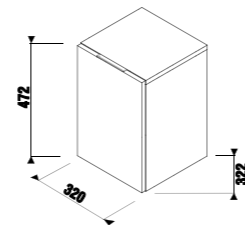

шкафчик

Артикул	Описание	Цветовая гамма		
		белый глянец	темная сосна	дуб
4.3J42.0.110.500.1	шкафчик, 1 дверца (петли слева), 1 стеклянная полочка	X		
4.3J42.0.110.461.1	шкафчик, 1 дверца (петли слева), 1 стеклянная полочка		X	
4.3J42.0.110.519.1	шкафчик, 1 дверца (петли слева), 1 стеклянная полочка			X
4.3J42.0.120.500.1	шкафчик, 1 дверца (петли справа), 1 стеклянная полочка	X		
4.3J42.0.120.461.1	шкафчик, 1 дверца (петли справа), 1 стеклянная полочка		X	
4.3J42.0.120.519.1	шкафчик, 1 дверца (петли справа), 1 стеклянная полочка			X