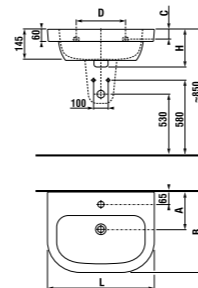

Артикул	Описание	ууу: 104	109	134	139
8.1261.1.000.ууу.1	раковина 50 см	x	x	x	x
8.1261.2.000.ууу.1	раковина 55 см	x	x		
8.1261.3.000.ууу.1	раковина 60 см	x	x		
8.1261.4.000.ууу.1	раковина 65 см	x	x		
8.1961.1.000.000.1	полупьедестал с установочным комплектом (арт. 8.9001.3.000.000.1)