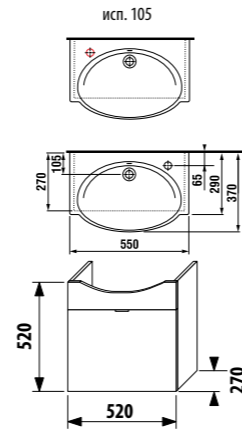

ПАКК 1+1
1+1 ПАКК
компактный шкафчик + раковина
- Безопасная доставка
- Компактная упаковка
- Простота сборки