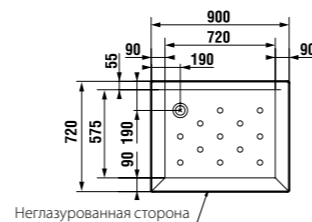

Заказать отдельно:

2.9498.3.000.000.1	сифон для душевого поддона 60/40 мм, клапан из нержавеющей стали с логотипом JKA; дренаж 33 л/мин.
8.9910.3.000.000.1	расширяющая полоса между поддоном и стеной, 290 x 50 мм