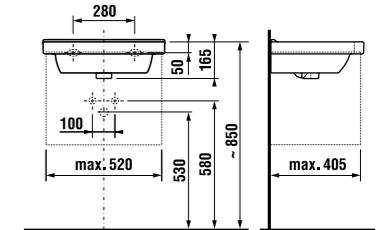

Артикул	Описание	ууу: 104	109
8.1042.2.xxx.yyy.1	раковина 55 см	x	x
8.1042.3.xxx.yyy.1	раковина 60 см	x	x
8.1042.4.xxx.yyy.1	раковина 65 см	x	x
8.1995.1.000.028.1	полупьедестал с установочным комплектом (арт. 8.9001.5.000.000.1)		

Заказать отдельно:
8.9034.9.000.000.1 установочный комплект для раковины
3.7473.0.004.000.1 сифон для раковины Cubito 5/4" – 32 мм, хром, медь
3.7242.0.004.010.1 запорный вентиль Cubito 3/8" – 1/2" мм, хром, 2 шт