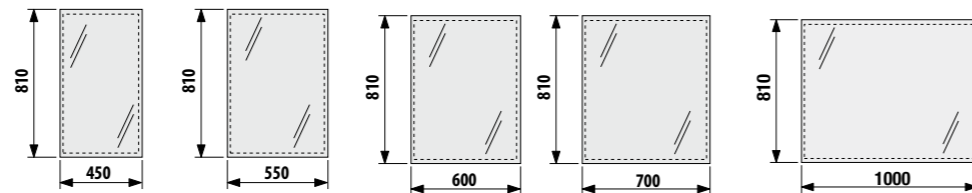

Артикул	Описание	Размеры
4.5570.1.173.144.1	прямоугольное, вкл. крепление к стене, скос 5 мм с каждой стороны, алюминиевая рама с 3 сторон, с возможностью установки освещения или/и системы антизапотевания максимального размера 574 × 274 мм	45 × 81 см
4.5571.1.173.144.1	прямоугольное, вкл. крепление к стене, скос 5 мм с каждой стороны, алюминиевая рама с 3 сторон, с возможностью установки освещения или/и системы антизапотевания максимального размера 274 × 274 мм	55 × 81 см
4.5572.1.173.144.1	прямоугольное, вкл. крепление к стене, скос 5 мм с каждой стороны, алюминиевая рама с 3 сторон, с возможностью установки освещения или/и системы антизапотевания максимального размера 274 × 274 мм	60 × 81 см
4.5573.1.173.144.1	прямоугольное, вкл. крепление к стене, скос 5 мм с каждой стороны, алюминиевая рама с 3 сторон, с возможностью установки освещения или/и системы антизапотевания максимального размера 574 × 274 мм	70 × 81 см
4.5576.1.173.144.1	прямоугольное, вкл. крепление к стене, скос 5 мм с каждой стороны, алюминиевая рама с 3 сторон, с возможностью установки освещения или/и системы антизапотевания максимального размера 574 × 274 мм	100 × 81 см