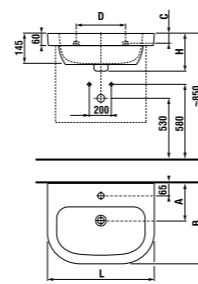

10 лет на керамические изделия.

MAGIC FIX

раковины 50, 55, 60 и 65 см

Артикул	Описание	ууу: 104	109	134	139
8.1261.1.000.ууу.1	раковина 50 см	x	x	x	x
8.1261.2.000.ууу.1	раковина 55 см	x	x		
8.1261.3.000.ууу.1	раковина 60 см	x	x		
8.1261.4.000.ууу.1	раковина 65 см	x	x		