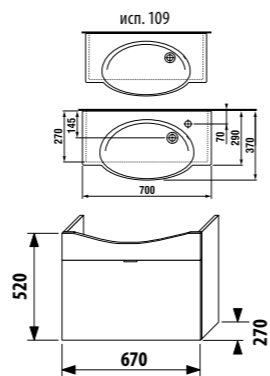

ПАКК 1+1
1+1 ПАКК компактный шкафчик + раковина
- Безопасная доставка
- Компактная упаковка
- Простота сборки