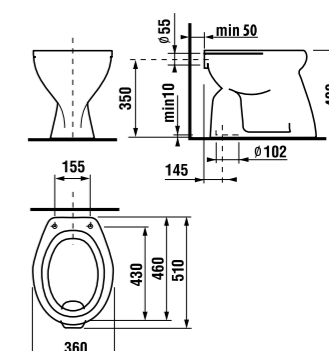

Артикул	Описание	Выпуск
8.2115.7.000.000.1	унитаз Roman с горизонтальным смыванием, вертикальный выпуск	↓ X
Заказать отдельно:		
8.9299.9.000.000.1	установочный комплект для унитаза	
8.9770.1.000.000.1	резиновая уплотняющая прокладка	
8.9337.0.000.000.9	дюропластовое сиденье для унитаза с крышкой, антибактериальная обработка, пластиковые петли	
8.9252.0.000.000.1	термопластовое сиденье с крышкой	
8.9327.1.000.000.1	термопластовое сиденье с крышкой Zeta, пластиковые петли	
8.9327.1.000.063.7	термопластовое сиденье с крышкой Zeta, стальные петли