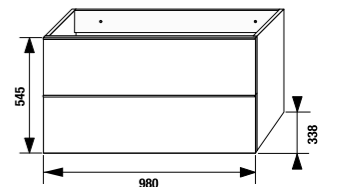

шкафчик под раковину 80 см

Артикул	Описание
4.5587.1.174.500.1	шкафчик под раковину 80 см, 1 ящик
4.5587.2.174.500.1	шкафчик под раковину 80 см, 2 ящика

шкафчик под двойную раковину 100 см

Артикул	Описание
4.5590.1.174.500.1	шкафчик под раковину 100 см, 1 ящик
4.5590.2.174.500.1	шкафчик под раковину 100 см, 2 ящика