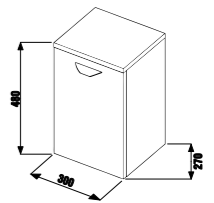

шкафчик для раковины 50 см

Артикул	Описание	Цвет корпуса/фасада		
		белый	ясень	дуб
4.5413.1.434.500.1	шкафчик под раковину 50 см, 1 ящик, скругленный фасад	X		
4.5413.1.434.340.1	шкафчик под раковину 50 см, 1 ящик, скругленный фасад		X	
4.5413.1.434.341.1	шкафчик под раковину 50 см, 1 ящик, скругленный фасад			X

шкафчик для раковины 55 см

Артикул	Описание	Цвет корпуса/фасада		
		белый	ясень	дуб
4.5413.2.434.500.1	шкафчик под раковину 55 см, 1 ящик, скругленный фасад	X		
4.5413.2.434.340.1	шкафчик под раковину 55 см, 1 ящик, скругленный фасад		X	
4.5413.2.434.341.1	шкафчик под раковину 55 см, 1 ящик, скругленный фасад			X

шкафчик для раковины 60 см

Артикул	Описание	Цвет корпуса/фасада		
		белый	ясень	дуб
4.5413.3.434.500.1	шкафчик под раковину 60 см, 1 ящик, скругленный фасад	X		
4.5413.3.434.340.1	шкафчик под раковину 60 см, 1 ящик, скругленный фасад		X	
4.5413.3.434.341.1	шкафчик под раковину 60 см, 1 ящик, скругленный фасад			X

шкафчик для раковины 65 см

Артикул	Описание	Цвет корпуса/фасада		
		белый	ясень	дуб
4.5413.4.434.500.1	шкафчик под раковину 65 см, 1 ящик, скругленный фасад	X		
4.5413.4.434.340.1	шкафчик под раковину 65 см, 1 ящик, скругленный фасад		X	
4.5413.4.434.341.1	шкафчик под раковину 65 см, 1 ящик, скругленный фасад			X

средний шкафчик, подвесной

Артикул	Описание	Цвет корпуса/фасада		
		белый	ясень	дуб
4.5414.1.434.500.1	средний шкафчик, подвесной, левая дверь	X		
4.5414.1.434.340.1	средний шкафчик, подвесной, левая дверь		X	
4.5414.1.434.341.1	средний шкафчик, подвесной, левая дверь			X
4.5414.2.434.500.1	средний шкафчик, подвесной, правая дверь	X		
4.5414.2.434.340.1	средний шкафчик, подвесной, правая дверь		X	
4.5414.2.434.341.1	средний шкафчик, подвесной, правая дверь			X

высокий шкафчик, подвесной