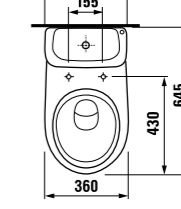

запчасти для унитазов-компактов

Запчасти для унитазов-компактов:

Артикул	Описание	Подвод	Сливной механизм	Выпуск
8.2427.4.000.000.1	чаша унитаза			x
8.2427.7.000.000.1	чаша унитаза			x
8.2427.6.000.000.1	чаша унитаза			x
8.2827.3.000.000.1	смывной бачок	x		
8.2827.3.000.242.1	смывной бачок	x	x	x
8.9135.3.000.000.1	наливной механизм	x		
8.9135.4.000.000.1	наливной механизм		x	x
8.9136.3.000.000.1	кнопка D2D	x	x	
8.9136.1.000.000.1	сливной механизм D2D	x	x	x
8.9135.3.000.000.1	наливной механизм	x		
8.9135.4.000.000.1	наливной механизм		x	
8.9136.3.000.000.1	кнопка D2D			
8.9136.1.000.000.1	сливной механизм D2D			

Бачок 8.2827.3.000.242.1 комплектуется системой двойного смыва Oliveira. Артикул см. в разделе Смывные системы Oliveira на стр. 172.