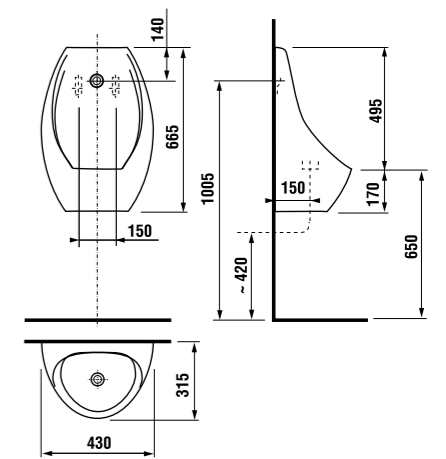

писсуар Domino

Артикул	Описание
8.4110.1.000.000.1	писсуар Domino

Заказать отдельно:	
8.9109.9.000.000.1	распылитель воды
8.9921.0.000.000.1	установочный комплект для писсуара
8.9073.0.000.000.1	сифон
8.9073.2.000.000.1	сифон