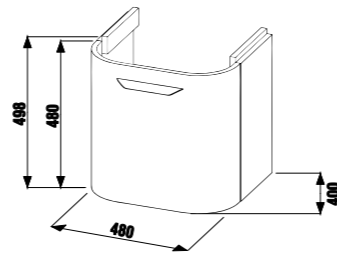

Керамическая раковина образует единый модуль со шкафчиком закругленной формы.

белый

дуб

ясень

шкафчик для раковины 50 см

Артикул	Описание	Цвет корпуса/фасада		
		белый	ясень	дуб
4.5413.1.434.500.1	шкафчик под раковину 50 см, 1 ящик, скругленный фасад	X		
4.5413.1.434.340.1	шкафчик под раковину 50 см, 1 ящик, скругленный фасад		X	
4.5413.1.434.341.1	шкафчик под раковину 50 см, 1 ящик, скругленный фасад			X