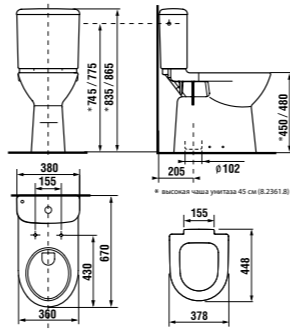

Артикул	Описание	Подвод воды	Сливной механизм	Выпуск	Монтажный набор включен
8.2361.9.000.000.1	высокая чаша 46 см			x	x
8.2361.8.000.000.1	высокая чаша 46 см			x	x
8.2761.2.000.241.1	бачок	x	x		
8.2761.3.000.242.1	бачок		x	x	

Заказать отдельно:

8.9328.1.300.063.9	дюропластовое сиденье для унитаза с крышкой Deep by Jika, антибактериальная обработка, стальные петли
8.9328.1.300.000.1	дюропластовое сиденье для унитаза без крышки, антибактериальная обработка, стальные петли, белый
8.9328.2.300.000.1	дюропластовое сиденье без крышки, антибактериальная обработка, пластиковые петли
8.9328.2.300.063.1	дюропластовое сиденье для унитаза без крышки, антибактериальная обработка, стальные петли
8.9328.4.300.000.9	дюропластовое сиденье для унитаза без крышки, антибактериальная обработка, пластиковые петли, белый
8.9011.0.000.000.1	удлиненный установочный комплект, 1 м, включая декоративный колпачок

запчасти для унитазов-компакт

Артикул	Описание	Подвод воды	Сливной механизм	Выпуск	Выпуск
8.2461.7.000.000.1	чаша унитаза				x
8.2461.6.000.000.1	чаша унитаза				x
8.9135.3.000.000.1	наливной механизм	x			
8.9135.4.000.000.1	наливной механизм		x		
8.9136.3.000.000.1	кнопка смыва D2D				
8.9136.2.000.000.1	сливной механизм D2D				
8.2761.2.000.000.1	бачок	x			
8.2761.3.000.000.1	бачок		x		
8.9175.3.000.000.1	установочный комплект для унитаза				
8.2761.4.000.000.1	крышка бачка