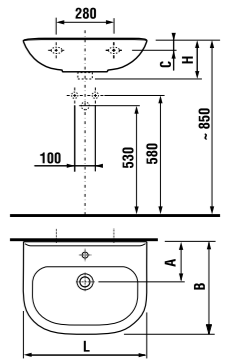

раковины 50, 55, 60 и 65 см

Артикул	Описание	ууу: 104	109	134	139
8.1261.1.000.ууу.1	раковина 50 см	x	x	x	x
8.1261.2.000.ууу.1	раковина 55 см	x	x		
8.1261.3.000.ууу.1	раковина 60 см	x	x		
8.1261.4.000.ууу.1	раковина 65 см	x	x		

раковины 50, 55, 60 и 65 см с полупьедесталом

Артикул	Описание	ууу: 104	109	134	139
8.1261.1.000.ууу.1	раковина 50 см	x	x	x	x
8.1261.2.000.ууу.1	раковина 55 см	x	x		
8.1261.3.000.ууу.1	раковина 60 см	x	x		
8.1261.4.000.ууу.1	раковина 65 см	x	x		
8.1961.1.000.000.1	полупьедестал с установочным комплектом (арт. 8.9001.3.000.000.1)				

раковины 50, 55, 60 и 65 см с пьедесталом

Артикул	Описание	ууу: 104	109	134	139
8.1261.1.000.ууу.1	раковина 50 см	x	x	x	x
8.1261.2.000.ууу.1	раковина 55 см	x	x		
8.1261.3.000.ууу.1	раковина 60 см	x	x		
8.1261.4.000.ууу.1	раковина 65 см	x	x		
8.1961.0.000.000.9	пьедестал				

Заказать отдельно:

8.9034.9.000.000.1	установочный комплект для раковины
3.7271.0.004.010.1	запорный вентиль Mio, 3/8" – 1/2" мм, хром, 2 шт.
3.7471.0.004.000.1	сифон для раковины Mio, 5/4" – 32 мм, хром, медь
8.9424.9.000.000.1	сифон, хромированный ABS, высота регулируется 175 – 270 мм, высота гидравлического затвора 75 мм, пропускная способность 45 л, с декоративными кольцами (также возможно использование без декоративных колец)

	L	B	A	H	C	D
50 см	500	410	190	180	50	180
55 см	550	420	195	190	50	280
60 см	600	450	195	190	50	280
65 см	650	480	195	190	50	280

мини-раковина 45 см

Артикул	Описание	ууу: 104	109	134	139
8.1561.4.000.ууу.1	раковина 45 см	x	x	x	x

раковины 50, 55, 60 и 65 см

Артикул	Описание	ууу: 104	109
8.1061.1.000.ууу.9	раковина 50 см, с установочным комплектом	x	x
8.1061.2.000.ууу.9	раковина 55 см, с установочным комплектом	x	x
8.1061.3.000.ууу.9	раковина 60 см, с установочным комплектом	x	x
8.1061.4.000.ууу.1	раковина 65 см	x	x