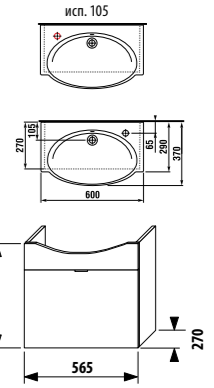

ПАКК 1+1
1+1 ПАКК
компактный шкафчик + раковина
- Безопасная доставка
- Компактная упаковка
- Простота сборки