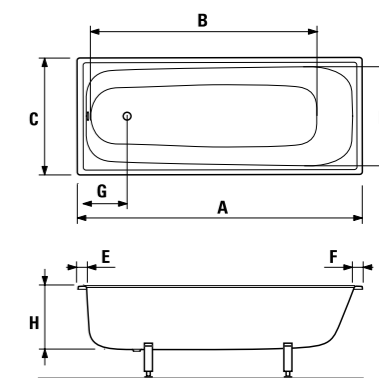

Эти зоны рекомендованы для размещения стока ванны или смесителя.

Области, обозначенные этим цветом, не рекомендованы для размещения стока ванны или смесителя.

E, F = ширина борта ванны.

ванна Riga mini

Артикул	Описание	Вместимость
2.3400.0.000.000.1	RIGA mini 1050 мм	120 л

Заказать отдельно:

2.9400.0.000.000.1	металлические ножки для ванны RIGA mini
2.9481.5.004.000.1	автоматический перелив, включая сифон 40/50 мм, длина 550 мм
2.9481.6.004.000.1	автоматический перелив, включая сифон 40/50 мм, длина 550 мм, исполнение медь
2.9481.7.004.000.1	автоматический перелив с подводом, включая сифон 40/50 мм, длина 550 мм, исполнение пластик
2.9481.8.004.000.1	автоматический перелив с подводом, включая сифон 40/50 мм, длина 550 мм, исполнение медь

	A	B	C	D	E	F	G	H
2.3400.0	1050	525	700	570	70	65	285	375