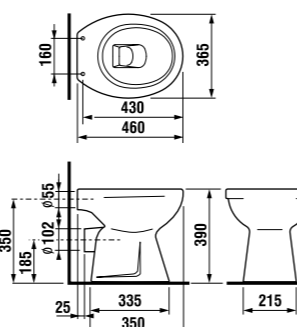

напольный унитаз Zeta plus, горизонтальный выпуск

Артикул	Описание	Выпуск
8.2174.7.000.000.1	напольный унитаз Zeta plus	→ X
Заказать отдельно:		
8.9327.1.000.000.1	термопластовое сиденье с крышкой Zeta, пластиковые петли