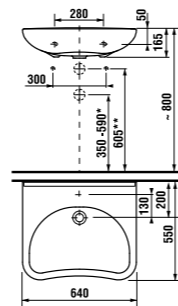

медицинская раковина Mio

Артикул	Описание	ууу: 104	109
8.1371.4.xxx.yyy.9	медицинская раковина 64 см, без перелива	x	x
8.9390.2.000.000.1	скрытый сифон		
8.9424.6.000.000.1	компактный сифон		

* 8.9424.6.000.000.1
** 8.9390.2.000.000.1

высокий унитаз Mio

Артикул	Описание	Подвод	Сливной механизм	Выпуск	Монтажный набор
8.2471.6.xxx.000.1	высокая чаша унитаза 50 см			x	x
8.2471.7.xxx.000.1	высокая чаша унитаза 46 см			x	x
8.2771.2.xxx.241.1	смывной бачок	x		x	
8.2771.3.xxx.242.1	смывной бачок		x	x	

Заказать отдельно:

8.9271.1.300.000.9	дюропластовое сиденье с крышкой Mio, антибактериальная обработка, быстроразъемные стальные петли				
8.9271.2.300.000.9	дюропластовое сиденье с крышкой Mio, антибактериальная обработка, механизм мягкого закрытия Slowclose				
8.9902.5.000.000.1	колесо выпуска Vario для расстояния 220-350 мм				
8.9011.1.000.000.1	удлинненный установочный комплект, длина 30 см, включая декоративный колпачок				
8.9009.2.000.000.1	колесо выпуска Vario для расстояния 70-220 мм				

высокий унитаз DEEP by Jika

Артикул	Описание	Подвод	Сливной механизм	Выпуск	Монтажный набор
8.2361.6.000.000.1	высокая чаша унитаза 50 см			x	x
8.2361.7.000.000.1	высокая чаша унитаза 50 см			x	x
8.2361.9.000.000.1	высокая чаша унитаза 46 см			x	x
8.2361.8.000.000.1	высокая чаша унитаза 46 см			x	x
8.2761.2.000.241.1	смывной бачок	x		x	
8.2761.3.000.242.1	смывной бачок		x	x	

Заказать отдельно: