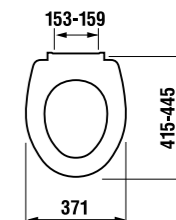

унитаз напольный Zeta plus, горизонтальный выпуск

Артикул	Описание	Выпуск
8.2174.7.000.000.1	напольный унитаз Zeta plus	→ х

Заказать отдельно:
8.9327.1.000.000.1 термопластовое сиденье с крышкой Zeta, пластиковые петли

унитаз напольный Zeta – вертикальный выпуск

Артикул	Описание	Выпуск
8.2239.7.000.000.1	унитаз напольный Zeta, вертикальный выпуск, глубокое смывание	↓ х

Заказать отдельно:
8.9299.9.000.000.1 установочный комплект для унитаза
8.9327.1.000.000.1 термопластовое сиденье с крышкой Zeta, пластиковые петли
8.9327.1.000.063.7 термопластовое сиденье с крышкой Zeta, стальные петли
8.9770.1.000.000.1 резиновая вставка – герметизация водоснабжения

унитаз напольный Zeta – горизонтальный выпуск

Артикул	Описание	Выпуск
8.2239.6.000.000.1	унитаз напольный Zeta, горизонтальный выпуск, глубокое смывание	→ х

Заказать отдельно:
8.9299.9.000.000.1 установочный комплект для унитаза
8.9327.1.000.000.1 термопластовое сиденье с крышкой Zeta, пластиковые петли
8.9327.1.000.063.7 термопластовое сиденье с крышкой Zeta, стальные петли
8.9770.1.000.000.1 резиновая вставка – герметизация водоснабжения

пластиковый бачок для напольного унитаза

Артикул	Описание
8.9371.0.000.000.1	пластиковый бачок, боковой подвод воды 3/8"
8.9371.1.000.000.1	пластиковый бачок с декором (кузнечик), боковой подвод воды 3/8"

Преимущества

- выполнен из качественного пластика с толщиной стенок 4-5 мм
- устойчив к UV-излучению
- цвет идентичен цвету керамики
- бесшумный
- регулируемая высота установки

термопластовое сиденье с крышкой Zeta

Артикул	Описание
8.9327.1.000.000.1	термопластовое сиденье с крышкой Zeta, пластиковые петли
8.9327.1.000.063.7	термопластовое сиденье с крышкой Zeta, стальные петли