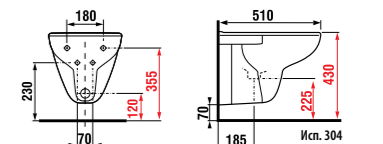

Обратите внимание на высоту подключения.

Обратите внимание на высоту подключения.

DUAL FLUSH

При нажатии на одну кнопку сливается всего 3 литра воды, при нажатии на вторую — 6 литров.

Slowclose

Механизм мягкого закрывания, позволяющий бесшумно закрывать сиденье.