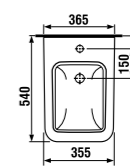

Обратите, пожалуйста, внимание на высоту соединения.