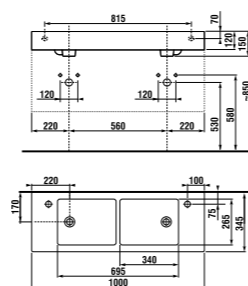

Код xxx в артикуле продукта = номер цвета (000 белый, 100 Jika perla).

000 белый

100 JIKA perla