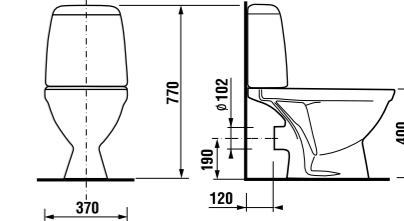

запчасти для унитазов-компактов

Запчасти для унитазов-компактов:

Артикул	Описание	Подвод	Сливной механизм	Выпуск
8.2427.4.000.000.1	чаша унитаза			x
8.2427.7.000.000.1	чаша унитаза			x
8.2427.6.000.000.1	чаша унитаза			x
8.2827.3.000.000.1	смывной бачок	x		
8.2827.3.000.242.1	смывной бачок	x	x	x
8.9135.3.000.000.1	наливной механизм	x		
8.9135.4.000.000.1	наливной механизм		x	x
8.9136.3.000.000.1	кнопка D2D	x	x	
8.9136.1.000.000.1	сливной механизм D2D	x	x	x
8.9135.3.000.000.1	наливной механизм	x		
8.9135.4.000.000.1	наливной механизм		x	
8.9136.3.000.000.1	кнопка D2D			
8.9136.1.000.000.1	сливной механизм D2D			

Бачок 8.2827.3.000.242.1 комплектуется системой двойного смыва Oliveira. Артикул см. в разделе Смывные системы Oliveira на стр. 172.