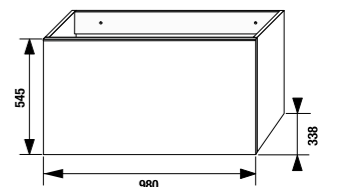

шкафчик под раковину 80 см

Артикул	Описание
4.5587.1.174.500.1	шкафчик под раковину 80 см, 1 ящик
4.5587.2.174.500.1	шкафчик под раковину 80 см, 2 ящика

шкафчик под двойную раковину 100 см

Артикул	Описание
4.5590.1.174.500.1	шкафчик под раковину 100 см, 1 ящик
4.5590.2.174.500.1	шкафчик под раковину 100 см, 2 ящика