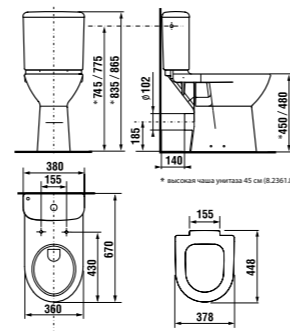

Артикул	Описание	Подвод воды	Сливной механизм	Выпуск	Монтажный набор включен
8.2361.6.000.000.1	высокая чаша 50 см			x	x
8.2361.7.000.000.1	высокая чаша 50 см			x	x
8.2761.2.000.241.1	бачок	x	x		
8.2761.3.000.242.1	бачок		x	x