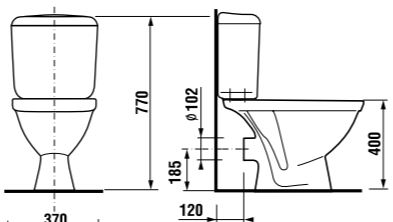

укороченный подвесной унитаз

Артикул	Описание
8.2137.2.000.000.1	укороченный подвесной унитаз LYRA Compact с глубоким смыванием. Длина всего 49 см!

Заказать отдельно:

8.9337.0.000.000.1	дюропластовое сиденье DINO для унитаза с крышкой, антибактериальная обработка, пластиковые петли
8.9337.2.000.000.1	дюропластовое сиденье DINO для унитаза без крышки, пластиковые петли
8.9337.0.300.063.9	дюропластовое сиденье DINO для унитаза с крышкой, антибактериальная обработка, стальные петли, только белый цвет
8.9337.2.300.063.1	дюропластовое сиденье для унитаза без крышки, антибактериальная обработка, стальные петли, только белый цвет

ВНИМАНИЕ! Для этого изделия используйте сиденье с крышкой DINO-LYRA-COMPACT (9337.0). Сиденье LYRA (9251.5) не подходит!

подвесной унитаз Dino

Артикул	Описание
8.2137.0.000.000.3	подвесной унитаз с глубоким смыванием DINO

Заказать отдельно:

8.9039.6.000.063.1	дюропластовое сиденье DINO для унитаза с крышкой, механизм мягкого закрывания Slowclose
8.9337.0.300.063.9	дюропластовое сиденье DINO для унитаза с крышкой, антибактериальная обработка, стальные петли, только белый цвет
8.9337.2.000.000.1	дюропластовое сиденье для унитаза без крышки, пластиковые петли
8.9337.2.300.063.1	дюропластовое сиденье для унитаза без крышки, антибактериальная обработка, стальные петли, только белый цвет

унитаз-компакт с косым выпуском

Артикул	Описание	Подвод	Включая сливной механизм	Выпуск
8.2423.4.000.242.9	унитаз-компакт с установочным комплектом	x	x	x

Унитаз 8.2423.4.000.242.9 комплектуется системой двойного смыва Oliveira. Артикул см. в разделе Смывные системы Oliveira на стр. 172.

Заказать отдельно: