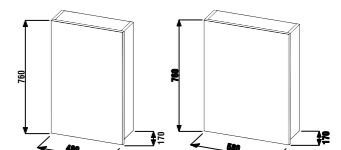

зеркальный шкафчик

Артикул	Описание	Цвет корпуса/фасада		
		белый	ясень	дуб
4.5416.1.434.500.1	зеркальный шкафчик левый/правый 50 см	X		
4.5416.1.434.340.1	зеркальный шкафчик левый/правый 50 см		X	
4.5416.1.434.341.1	зеркальный шкафчик левый/правый 50 см			X
4.5416.3.434.500.1	зеркальный шкафчик левый/правый 50 см	X		
4.5416.3.434.340.1	зеркальный шкафчик левый/правый 50 см		X	
4.5416.3.434.341.1	зеркальный шкафчик левый/правый 50 см			X