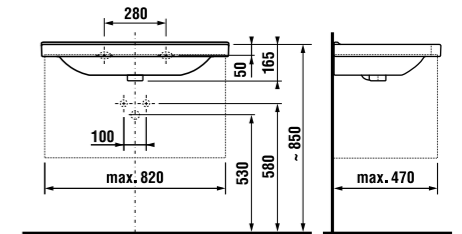

Артикул	Описание	ууу: 104
8.1042.6.xxx.yyy.1	раковина 85 см*	x
8.1995.1.000.028.1	полупьедестал с установочным комплектом (арт. 8.9001.5.000.000.1)	

* выравнивающая паста включена в комплект

Заказать отдельно:
8.9034.9.000.000.1 установочный комплект для раковин
3.7473.0.004.000.1 сифон для раковины Cubito 5/4" – 32 мм, хром, медь
3.7242.0.004.010.1 запорный вентиль Cubito 3/8" – 1/2" мм, хром, 2 шт