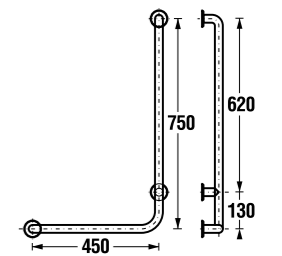

White design

Артикул	Описание
3.8971.2.000.000.1	поручень для душа, 750 x 450 мм, левый, белый
3.8972.2.000.000.1	поручень для душа, 750 x 450 мм, правый, белый

универсальный поручень

Нержавеющая сталь

Артикул	Описание
3.8971.1.003.000.1	универсальный поручень, 300 мм, нержавеющая сталь
3.8972.1.003.000.1	универсальный поручень, 600 мм, нержавеющая сталь