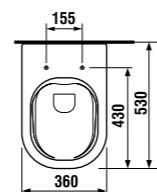

JIKA•perla

000 белый

100 JIKA perla