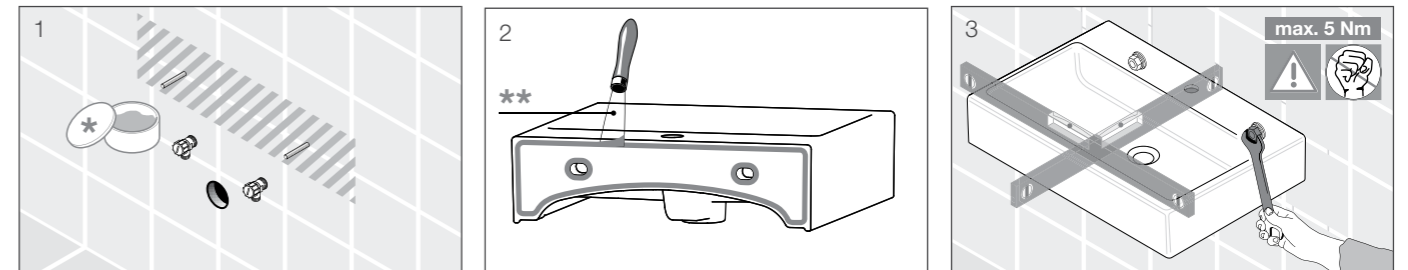

арматура для унитаза Era

Артикул	Описание
8.2453.2.000.242.1	Era унитаз-компакт, горизонтальный выпуск
Артикул	Описание
R.5880.1.31	Era комплект 2-х режимной арматуры
В комплект входит:	
8.9053.2.000.000.9	нажимная кнопка для сливного механизма ATLAS
8.9053.3.000.000.9	сливной механизм ATLAS, 2-х режимный
8.9053.4.000.000.9	наливной механизм UNIBOTTOM
8.9053.5.000.000.9	уплотнительное кольцо между бачком и чашей
8.9053.6.000.000.9	запорное кольцо для сливного механизма ATLAS
8.9053.7.000.000.9	комплект крепежа M6x65 Oliveira

арматура для унитаза Vega

Артикул	Описание
8.2451.4.000.242.1	Vega унитаз-компакт, косой выпуск
Артикул	Описание
R.5880.1.34	Vega комплект 2-х режимной арматуры
В комплект входит:	
8.9053.2.000.000.9	нажимная кнопка для сливного механизма ATLAS
8.9053.3.000.000.9	сливной механизм ATLAS, 2-х режимный
8.9053.4.000.000.9	наливной механизм UNIBOTTOM
8.9053.5.000.000.9	уплотнительное кольцо между бачком и чашей
8.9053.6.000.000.9	запорное кольцо для сливного механизма ATLAS
8.9053.7.000.000.9	комплект крепежа M6x65 Oliveira

При установке керамических изделий опционально можно заказать **выравнивающую пасту** или **шумоизоляционные пластины**.

Монтаж выравнивающей пасты 8.9461.4.000.000.1

* Жидкое мыло

** Толщина слоя выравнивающей пасты 5-10 мм