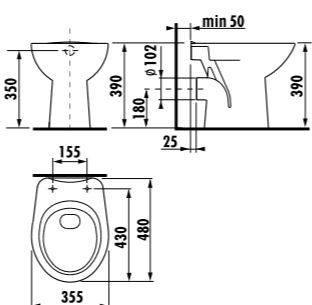

напольный унитаз Zeta – горизонтальный выпуск

Артикул	Описание	Выпуск
8.2239.6.000.000.1	унитаз Zeta с горизонтальным выпуском, глубокое смывание	→ X
Заказать отдельно:		
8.9299.9.000.000.1	установочный комплект для унитаза	
8.9327.1.000.000.1	термопластовое сиденье с крышкой Zeta, пластиковые петли	
8.9327.1.000.063.7	термопластовое сиденье с крышкой Zeta, стальные петли	
8.9770.1.000.000.1	резиновая уплотняющая прокладка