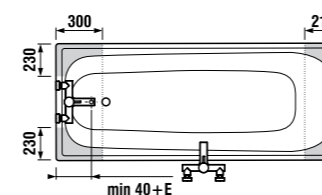

Эти зоны рекомендованы для размещения стока ванны или смесителя.

Области, обозначенные этим цветом, не рекомендованы для размещения стока ванны или смесителя.

E, F = ширина борта ванны.