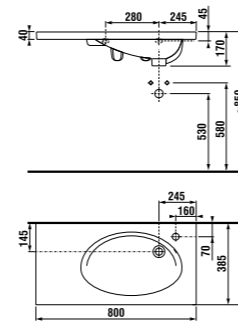

раковина-столешница 65 см

Артикул	Описание	ууу: 106	109
8.1221.6.000.ууу.1	раковина-столешница 65 см	x	x

Заказать отдельно:
3.8121.1.004.000.1 фронтальный полотенцедержатель для раковины 65 см, нержавеющая сталь
3.8121.4.004.000.1 боковой полотенцедержатель для раковины Tigo, левый/правый, нержавеющая сталь

Фронтальный и боковой полотенцедержатели не могут быть установлены одновременно.

раковина-столешница 80 см

Артикул	Описание	ууу: 106	109
8.1221.8.000.ууу.1	раковина-столешница 80 см*	x	x

* Выравнивающая паста включена в комплект.

Заказать отдельно:
3.8121.2.004.000.1 фронтальный полотенцедержатель для раковины 65 см, нержавеющая сталь
3.8121.4.004.000.1 боковой полотенцедержатель для раковины Tigo, левый/правый, нержавеющая сталь

Фронтальный и боковой полотенцедержатели не могут быть установлены одновременно.

асимметричная раковина-столешница 100 см

Артикул	Описание	ууу: 105	106	109
8.1221.7.000.105.1	асимметричная раковина-столешница 100 см* (раковина слева)	x		
8.1221.7.000.109.1	асимметричная раковина-столешница 100 см* (раковина слева)			x
8.1221.9.000.106.1	асимметричная раковина-столешница 100 см* (раковина справа)		x	
8.1221.9.000.109.1	асимметричная раковина-столешница 100 см* (раковина справа)			x

* Выравнивающая паста включена в комплект.

Заказать отдельно:
3.8121.5.004.000.1 фронтальный полотенцедержатель для раковины 100 см, нержавеющая сталь
3.8121.4.004.000.1 боковой полотенцедержатель для раковины Tigo, левый/правый, нержавеющая сталь

Фронтальный и боковой полотенцедержатели не могут быть установлены одновременно.

двойная раковина-столешница 125 см

Артикул	Описание	ууу: 104	109
8.1421.7.000.ууу.1	двойная раковина-столешница 125 см*	x	x