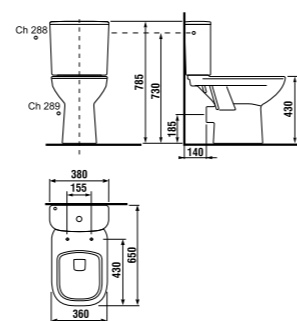

напольный унитаз

Артикул	Описание	Выпуск	Монтажный набор включен
8.2161.5.000.000.1	напольный унитаз, приставной, вкл. монтажный комплект	x	x

Заказать отдельно:

8.9361.0.300.063.1	термопластовое сиденье с крышкой, съемное, антибактериальная обработка, стальные петли		
8.9361.1.300.063.1	термопластовое сиденье с крышкой, съемное, антибактериальная обработка, стальные петли, механизм мягкого закрывания Slowclose		
8.9009.2.000.000.1	колесо выпуска на расстоянии 70-220 мм		

напольное биде

Артикул	Описание	302
8.3261.2.000.302.1	напольное биде, приставное, вкл. монтажный комплект	x

унитаз-компакт с горизонтальным выпуском

Артикул	Описание	Подвод воды	Сливной механизм	Выпуск	Монтажный набор включен
8.2661.6.000.288.1	унитаз-компакт (вкл. монтажный комплект)	x	x	x	x
8.2661.6.000.289.1	унитаз-компакт (вкл. монтажный комплект)	x	x	x	x

Заказать отдельно:

8.9361.0.300.063.1	дюрлопастовое сиденье с крышкой, антибактериальная обработка, быстросъемные стальные петли				
8.9361.1.300.063.1	дюрлопастовое сиденье с крышкой, антибактериальная обработка, быстросъемные стальные петли, механизм мягкого закрывания Slowclose				

ANTIBAK
Глазурованный внутренний круг и выпуск унитазов. Гладкая поверхность выпусков легко чистится, что препятствует возникновению бактерий.

ANTIBAK
Материал сидений обогащен составом с антибактериальным противоплесневелым воздействием.

VARIO
Выпуск Vario трансформируется в горизонтальный, вертикальный или косой выпуск.

унитаз-компакт с вертикальным выпуском

Артикул	Описание	Подвод воды	Сливной механизм	Выпуск	Монтажный набор включен
8.2661.7.000.288.1	унитаз-компакт (вкл. монтажный комплект)	x	x	x	x
8.2661.7.000.289.1	унитаз-компакт (вкл. монтажный комплект)	x	x	x	x