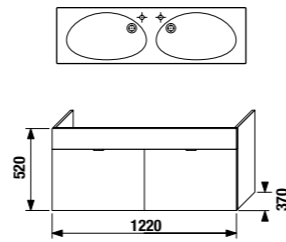

шкафчик с двойной раковиной 125 см без отверстия для смесителя

Артикул	Описание	Цвет корпуса/фасада			
		крем 560	мокко 429	белый 500	зеленый 156
4.5519.6.021.560.1	модуль: шкафчик + двойная раковина 125 см без отверстия для смесителя, 2 ящика	X			
4.5519.6.021.429.1	модуль: шкафчик + двойная раковина 125 см без отверстия для смесителя, 2 ящика		X		
4.5519.6.021.500.1	модуль: шкафчик + двойная раковина 125 см без отверстия для смесителя, 2 ящика			X	
4.5519.6.021.156.1	модуль: шкафчик + двойная раковина 125 см без отверстия для смесителя, 2 ящика				X
4.5531.1.021.500.1	стальной ящик-органайзер для крепления на фронтальную дверцу				

Упаковка в 2 короба: компактный шкафчик и раковина отдельно.

ПОЛОЧКИ

Артикул	Описание	Цвет		
		крем	мокко	белый
4.5529.1.021.560.1	полка под раковину 65 см, вкл. 2 консоли	X		
4.5529.1.021.429.1	полка под раковину 65 см, вкл. 2 консоли		X	
4.5529.1.021.500.1	полка под раковину 65 см, вкл. 2 консоли			X
4.5529.2.021.560.1	полка под раковину 80 см, вкл. 2 консоли	X		
4.5529.2.021.429.1	полка под раковину 80 см, вкл. 2 консоли		X	
4.5529.2.021.500.1	полка под раковину 80 см, вкл. 2 консоли			X
4.5529.3.021.560.1	полка под раковину 100 см, вкл. 2 консоли	X		
4.5529.3.021.429.1	полка под раковину 100 см, вкл. 2 консоли		X	
4.5529.3.021.500.1	полка под раковину 100 см, вкл. 2 консоли			X
4.5529.4.021.560.1	полка под раковину 125 см, вкл. 2 консоли	X		
4.5529.4.021.429.1	полка под раковину 125 см, вкл. 2 консоли		X	
4.5529.4.021.500.1	полка под раковину 125 см, вкл. 2 консоли			X

полотенцедержатели

Полотенцедержатель Tigo из нержавеющей стали — не только практичный аксессуар, но и деталь, создающая стиль.