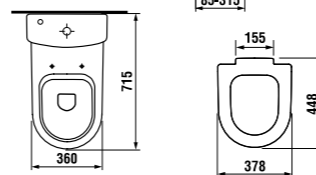

медицинская раковина Mio

Артикул	Описание	ууу: 104	109
8.1371.4.xxx.yyy.9	медицинская раковина 64 см, без перелива	x	x
8.9390.2.000.000.1	скрытый сифон		
8.9424.6.000.000.1	компактный сифон		

* 8.9424.6.000.000.1
** 8.9390.2.000.000.1

высокий унитаз Mio

Артикул	Описание	Подвод	Сливной механизм	Выпуск	Монтажный набор
8.2471.6.xxx.000.1	высокая чаша унитаза 50 см			x	x
8.2471.7.xxx.000.1	высокая чаша унитаза 46 см			x	x
8.2771.2.xxx.241.1	смывной бачок	x		x	
8.2771.3.xxx.242.1	смывной бачок		x	x	

Заказать отдельно:

8.9271.1.300.000.9	дюропластовое сиденье с крышкой Mio, антибактериальная обработка, быстроразъемные стальные петли				
8.9271.2.300.000.9	дюропластовое сиденье с крышкой Mio, антибактериальная обработка, механизм мягкого закрытия Slowclose				
8.9902.5.000.000.1	колесо выпуска Vario для расстояния 220-350 мм				
8.9011.1.000.000.1	удлинненный установочный комплект, длина 30 см, включая декоративный колпачок				
8.9009.2.000.000.1	колесо выпуска Vario для расстояния 70-220 мм				

высокий унитаз DEEP by Jika

Артикул	Описание	Подвод	Сливной механизм	Выпуск	Монтажный набор
8.2361.6.000.000.1	высокая чаша унитаза 50 см			x	x
8.2361.7.000.000.1	высокая чаша унитаза 50 см			x	x
8.2361.9.000.000.1	высокая чаша унитаза 46 см			x	x
8.2361.8.000.000.1	высокая чаша унитаза 46 см			x	x
8.2761.2.000.241.1	смывной бачок	x		x	
8.2761.3.000.242.1	смывной бачок		x	x	

Заказать отдельно: