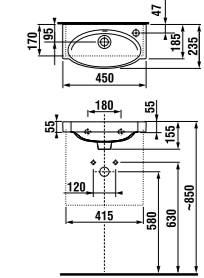

Артикул	Описание	ууу: 105	106	109
8.1521.2.000.ууу.1	мини-раковина 45 см	x	x	x