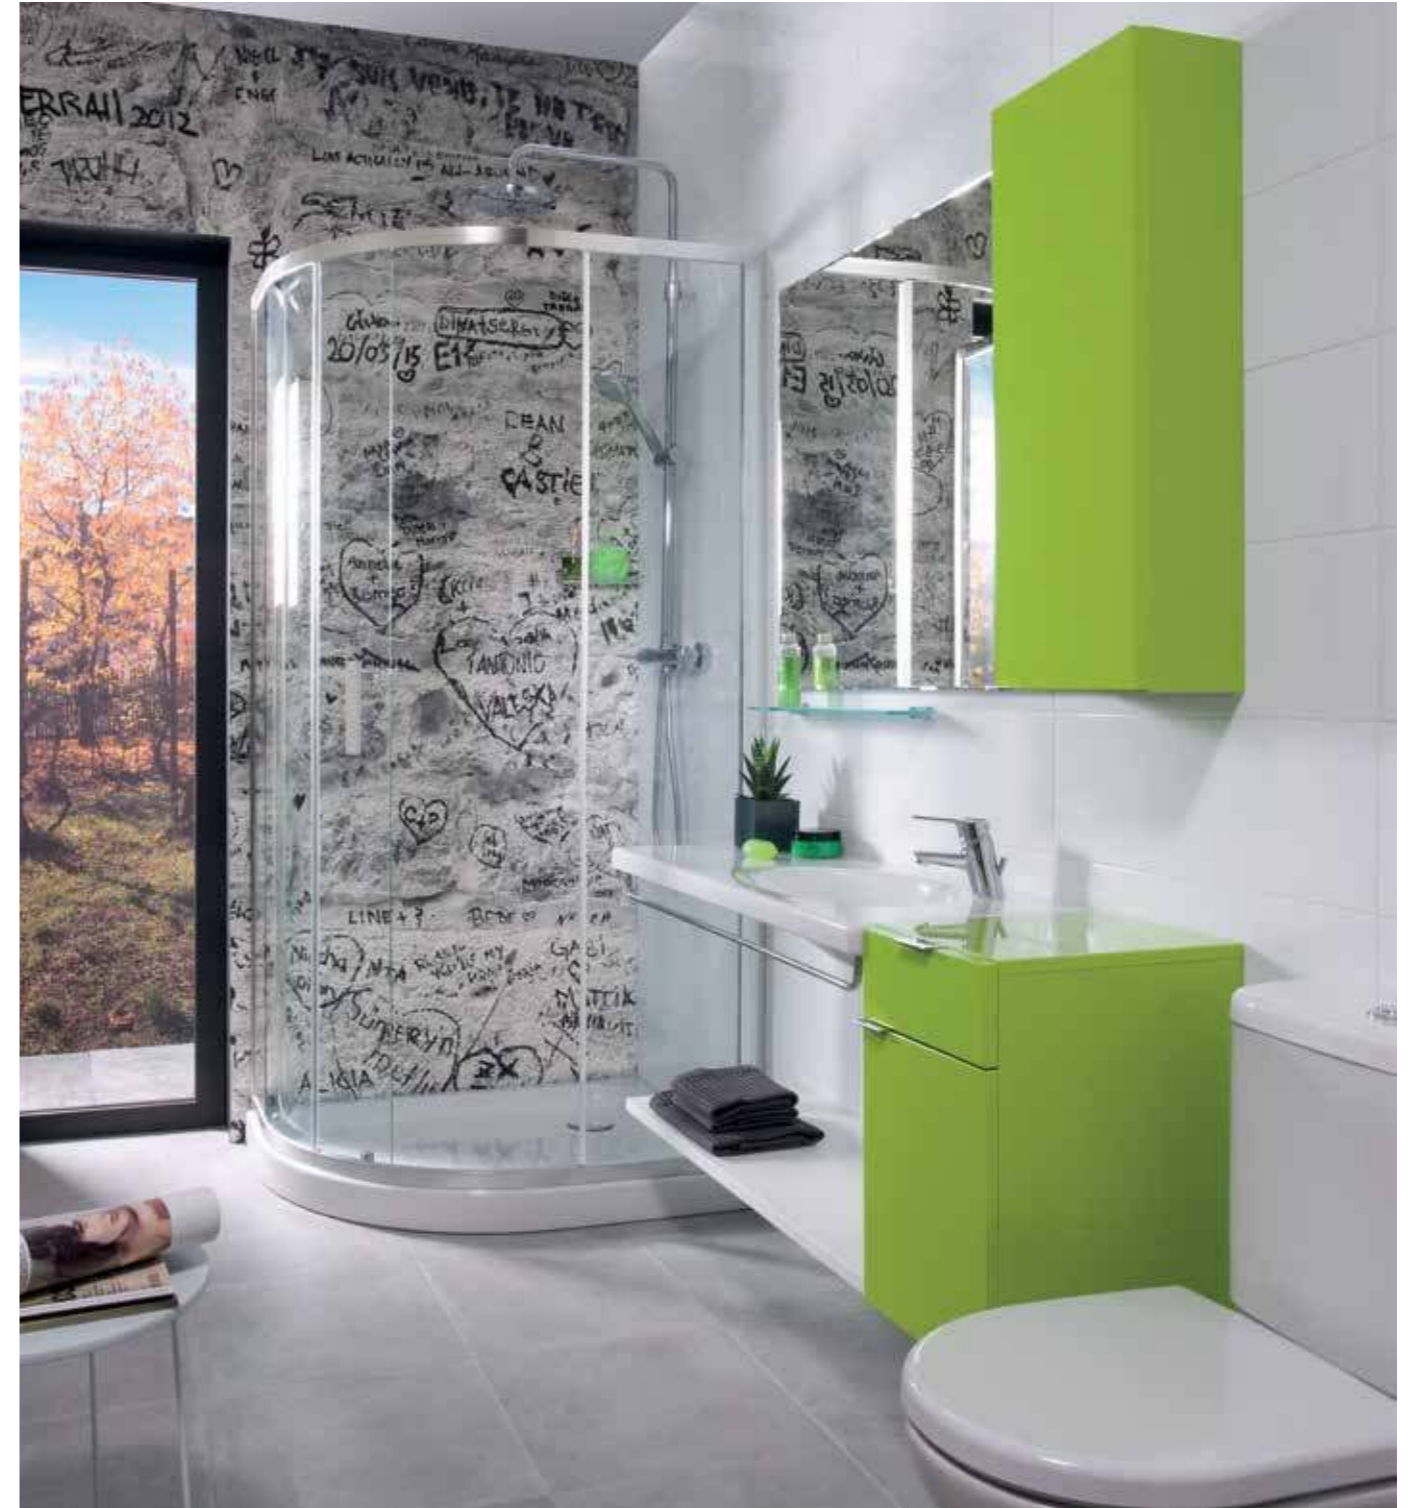

Высокий узкий шкафчик отлично дополняет пространство рядом с раковиной и зеркалом. Он доступен в пяти цветовых вариантах, включая зеленый лакированный. В шкафчике располагаются четыре стеклянных полки, которые предлагают место для хранения туалетных принадлежностей. Обработка поверхности шкафчика гарантирует максимальную влагостойкость, не только по всей поверхности, но также и в самых уязвимых местах, таких как кромки, обработанные клеем PUR. Дверцы подвешены на высококачественных петлях, которые прошли испытание на 30 000 циклов открывания/закрывания, что означает более 20 лет регулярного использования.

30 000 ЦИКЛОВ
Высококачественные крепежные элементы протестированы на 30 000 циклах закрывания /открывания

ТЕСТ 30 КГ
Выдерживаемая нагрузка — мин. 30 кг

max Полное выдвигание ящика.

WATERPROOF + ABS
Уголки ABS прикреплены с помощью клея PUR = максимальная водостойчивость и прочность.

Система мягкого закрывания.