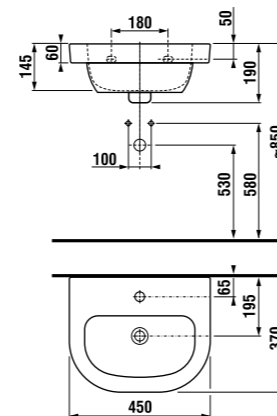

	L	B	A	H	C	D
50 см	500	410	190	180	50	180
55 см	550	420	195	190	50	280
60 см	600	450	195	190	50	280
65 см	650	480	195	190	50	280

мини-раковина 45 см

Артикул	Описание	ууу: 104	109	134	139
8.1561.4.000.ууу.1	раковина 45 см	x	x	x	x