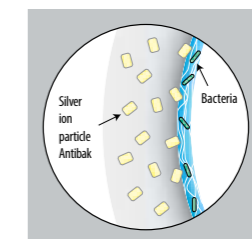

ANTIBAK

ANTIBAK СИДЕНЬЯ
Материал сидений обогащен составом с антибактериальным противоплесневелым воздействием.