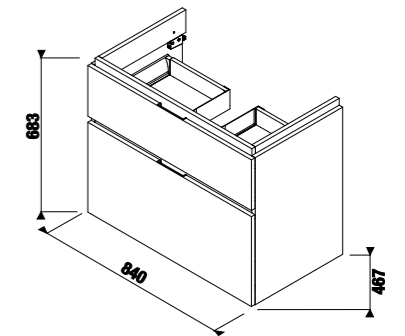

шкафчик под раковину 75 см, 2 ящика

НОВИНКА

Артикул	Описание	Цветовая гамма		
		белый глянец	темная сосна	дуб
4.0J42.5.403.500.1	шкафчик под раковину 75 см 8.1242.1, 2 ящика, отверстие для смесителя справа	X		
4.0J42.5.403.461.1	шкафчик под раковину 75 см 8.1242.1, 2 ящика, отверстие для смесителя справа		X	
4.0J42.5.403.519.1	шкафчик под раковину 75 см 8.1242.1, 2 ящика, отверстие для смесителя справа			X
4.0J42.5.404.500.1	шкафчик под раковину 75 см 8.1242.2, 2 ящика, отверстие для смесителя слева	X		
4.0J42.5.404.461.1	шкафчик под раковину 75 см 8.1242.2, 2 ящика, отверстие для смесителя слева		X	
4.0J42.5.404.519.1	шкафчик под раковину 75 см 8.1242.2, 2 ящика, отверстие для смесителя слева			X

Рекомендуем компактный сифон Jіka 8.9424.6.000.000.1.

шкафчик под раковину 85 см

Артикул	Описание	Цветовая гамма		
		белый глянец	темная сосна	дуб
4.0J42.6.301.500.1	шкафчик под раковину 85 см 8.1042.6, 1 ящик	X		
4.0J42.6.301.461.1	шкафчик под раковину 85 см 8.1042.6, 1 ящик		X	
4.0J42.6.301.519.1	шкафчик под раковину 85 см 8.1042.6, 1 ящик			X

Рекомендуем компактный сифон Jіka 8.9424.6.000.000.1.

шкафчик под раковину 85 см, 2 ящика

НОВИНКА

Артикул	Описание	Цветовая гамма		
		белый глянец	темная сосна	дуб
4.0J42.6.402.500.1	шкафчик под раковину 85 см 8.1242.6, 2 ящика	X		
4.0J42.6.402.461.1	шкафчик под раковину 85 см 8.1242.6, 2 ящика		X	
4.0J42.6.402.519.1	шкафчик под раковину 85 см 8.1242.6, 2 ящика			X

Рекомендуем компактный сифон Jіka 8.9424.6.000.000.1.

шкафчик под двойную раковину 130 см, 4 ящика