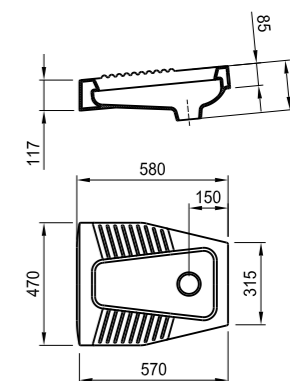

Артикул	Описание	Выпуск
8.2322.3.000.000.3	чаша Генуя	↓ X