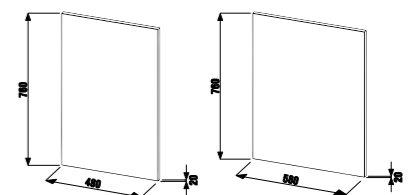

зеркало

Артикул	Описание
4.5416.5.434.500.1	зеркало 50 см, на основе
4.5416.7.434.500.1	зеркало 50 см, на основе