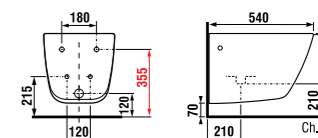

Обратите, пожалуйста, внимание на высоту соединения.

TOTAL CLEAN

Система каналов слива по всему контуру унитаза. Таким образом достигается равномерное распределение воды и полная гигиеничность.