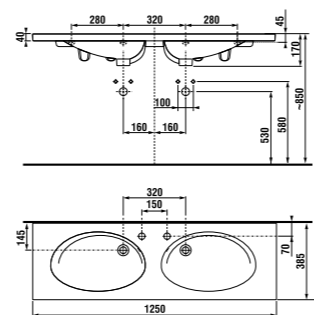

раковина-столешница 65 см

Артикул	Описание	ууу: 106	109
8.1221.6.000.ууу.1	раковина-столешница 65 см	x	x

Заказать отдельно:
3.8121.1.004.000.1 фронтальный полотенцедержатель для раковины 65 см, нержавеющая сталь
3.8121.4.004.000.1 боковой полотенцедержатель для раковины Tigo, левый/правый, нержавеющая сталь

Фронтальный и боковой полотенцедержатели не могут быть установлены одновременно.

раковина-столешница 80 см

Артикул	Описание	ууу: 106	109
8.1221.8.000.ууу.1	раковина-столешница 80 см*	x	x

* Выравнивающая паста включена в комплект.

Заказать отдельно:
3.8121.2.004.000.1 фронтальный полотенцедержатель для раковины 65 см, нержавеющая сталь
3.8121.4.004.000.1 боковой полотенцедержатель для раковины Tigo, левый/правый, нержавеющая сталь

Фронтальный и боковой полотенцедержатели не могут быть установлены одновременно.

асимметричная раковина-столешница 100 см

Артикул	Описание	ууу: 105	106	109
8.1221.7.000.105.1	асимметричная раковина-столешница 100 см* (раковина слева)	x		
8.1221.7.000.109.1	асимметричная раковина-столешница 100 см* (раковина слева)			x
8.1221.9.000.106.1	асимметричная раковина-столешница 100 см* (раковина справа)		x	
8.1221.9.000.109.1	асимметричная раковина-столешница 100 см* (раковина справа)			x

* Выравнивающая паста включена в комплект.

Заказать отдельно:
3.8121.5.004.000.1 фронтальный полотенцедержатель для раковины 100 см, нержавеющая сталь
3.8121.4.004.000.1 боковой полотенцедержатель для раковины Tigo, левый/правый, нержавеющая сталь

Фронтальный и боковой полотенцедержатели не могут быть установлены одновременно.

двойная раковина-столешница 125 см

Артикул	Описание	ууу: 104	109
8.1421.7.000.ууу.1	двойная раковина-столешница 125 см*	x	x