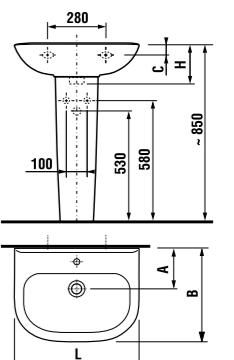

раковины 50, 55, 60 и 65 см

Артикул	Описание	ууу: 104	109	134	139
8.1261.1.000.ууу.1	раковина 50 см	x	x	x	x
8.1261.2.000.ууу.1	раковина 55 см	x	x		
8.1261.3.000.ууу.1	раковина 60 см	x	x		
8.1261.4.000.ууу.1	раковина 65 см	x	x		

раковины 50, 55, 60 и 65 см с полупьедесталом

Артикул	Описание	ууу: 104	109	134	139
8.1261.1.000.ууу.1	раковина 50 см	x	x	x	x
8.1261.2.000.ууу.1	раковина 55 см	x	x		
8.1261.3.000.ууу.1	раковина 60 см	x	x		
8.1261.4.000.ууу.1	раковина 65 см	x	x		
8.1961.1.000.000.1	полупьедестал с установочным комплектом (арт. 8.9001.3.000.000.1)				

раковины 50, 55, 60 и 65 см с пьедесталом

Артикул	Описание	ууу: 104	109	134	139
8.1261.1.000.ууу.1	раковина 50 см	x	x	x	x
8.1261.2.000.ууу.1	раковина 55 см	x	x		
8.1261.3.000.ууу.1	раковина 60 см	x	x		
8.1261.4.000.ууу.1	раковина 65 см	x	x		
8.1961.0.000.000.9	пьедестал				

Заказать отдельно:

8.9034.9.000.000.1	установочный комплект для раковины
3.7271.0.004.010.1	запорный вентиль Mio, 3/8" – 1/2" мм, хром, 2 шт.
3.7471.0.004.000.1	сифон для раковины Mio, 5/4" – 32 мм, хром, медь
8.9424.9.000.000.1	сифон, хромированный ABS, высота регулируется 175 – 270 мм, высота гидравлического затвора 75 мм, пропускная способность 45 л, с декоративными кольцами (также возможно использование без декоративных колец)

	L	B	A	H	C	D
50 см	500	410	190	180	50	180
55 см	550	420	195	190	50	280
60 см	600	450	195	190	50	280
65 см	650	480	195	190	50	280

мини-раковина 45 см

Артикул	Описание	ууу: 104	109	134	139
8.1561.4.000.ууу.1	раковина 45 см	x	x	x	x

раковины 50, 55, 60 и 65 см

Артикул	Описание	ууу: 104	109
8.1061.1.000.ууу.9	раковина 50 см, с установочным комплектом	x	x
8.1061.2.000.ууу.9	раковина 55 см, с установочным комплектом	x	x
8.1061.3.000.ууу.9	раковина 60 см, с установочным комплектом	x	x
8.1061.4.000.ууу.1	раковина 65 см	x	x