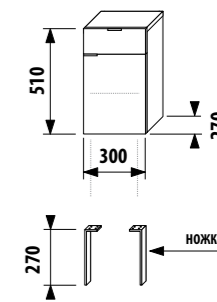

шкафчик с раковиной 70 см

Артикул	Описание	Цвет корпуса/фасада				
		крем	мокко	белый	зеленый	серебро
4.5516.2.021.560.1	модуль: шкафчик + раковина 70 см, 1 ящик	X				
4.5516.2.021.429.1	модуль: шкафчик + раковина 70 см, 1 ящик		X			
4.5516.2.021.500.1	модуль: шкафчик + раковина 70 см, 1 ящик			X		
4.5516.2.021.156.1	модуль: шкафчик + раковина 70 см, 1 ящик				X	
4.5530.1.021.004.1	ножки, 1 пара					X
4.5531.1.021.500.1	стальной ящик-органайзер для крепления на фронтальную дверцу					X

ПАКК 1+1
1+1 ПАКК компактный шкафчик + раковина
- Безопасная доставка
- Компактная упаковка
- Простота сборки

шкафчик с раковиной 70 см без отверстия для смесителя

Артикул	Описание	Цвет корпуса/фасада				
		крем	мокко	белый	зеленый	серебро
4.5516.3.021.560.1	модуль: шкафчик + раковина 70 см, 1 ящик	X				
4.5516.3.021.429.1	модуль: шкафчик + раковина 70 см, 1 ящик		X			
4.5516.3.021.500.1	модуль: шкафчик + раковина 70 см, 1 ящик			X		
4.5516.3.021.156.1	модуль: шкафчик + раковина 70 см, 1 ящик				X	
4.5530.1.021.004.1	ножки, 1 пара					X
4.5531.1.021.500.1	стальной ящик-органайзер для крепления на фронтальную дверцу					X

ПАКК 1+1
1+1 ПАКК компактный шкафчик + раковина
- Безопасная доставка
- Компактная упаковка
- Простота сборки

неглубокий средний шкафчик - левый

Артикул	Описание	Цвет корпуса/фасада				
		крем	мокко	белый	зеленый	серебро
4.5520.1.021.560.1	неглубокий средний шкафчик, 1 ящик, 1 стеклянная полка, левая дверца	X				
4.5520.1.021.429.1	неглубокий средний шкафчик, 1 ящик, 1 стеклянная полка, левая дверца		X			
4.5520.1.021.500.1	неглубокий средний шкафчик, 1 ящик, 1 стеклянная полка, левая дверца			X		
4.5520.1.021.156.1	неглубокий средний шкафчик, 1 ящик, 1 стеклянная полка, левая дверца				X	
4.5530.1.021.004.1	ножки, 1 пара					X

Мебель в отделке зеленый доступна «под заказ».

неглубокий средний шкафчик - правый