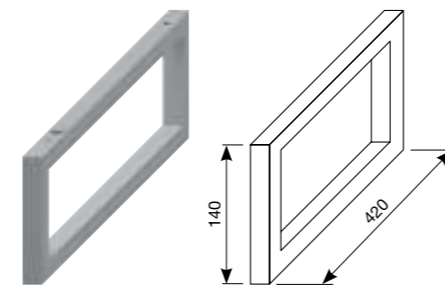

- 4.5013.3.172.000.1 серебро кол-во .....
- 4.7J00.4.000.000.1 белый матовый кол-во .....

Номер заказа: .....

Заказчик: .....