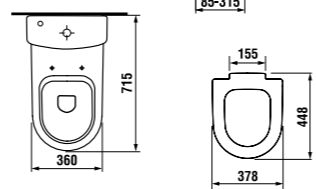

медицинская раковина Mio

Артикул	Описание	ууу: 104	109
8.1371.4.xxx.yyy.9	медицинская раковина 64 см, без перелива	x	x
8.9390.2.000.000.1	скрытый сифон		
8.9424.6.000.000.1	компактный сифон		

* 8.9424.6.000.000.1
** 8.9390.2.000.000.1

высокий унитаз Mio

Артикул	Описание	Подвод	Сливной механизм	Выпуск	Монтажный набор
8.2471.6.xxx.000.1	высокая чаша унитаза 50 см			x	x
8.2471.7.xxx.000.1	высокая чаша унитаза 46 см			x	x
8.2771.2.xxx.241.1	смывной бачок	x		x	
8.2771.3.xxx.242.1	смывной бачок		x	x	

Заказать отдельно:

8.9271.1.300.000.9	дюропластовое сиденье с крышкой Mio, антибактериальная обработка, быстроразъемные стальные петли				
8.9271.2.300.000.9	дюропластовое сиденье с крышкой Mio, антибактериальная обработка, механизм мягкого закрытия Slowclose				
8.9902.5.000.000.1	колесо выпуска Vario для расстояния 220-350 мм				
8.9011.1.000.000.1	удлинненный установочный комплект, длина 30 см, включая декоративный колпачок				
8.9009.2.000.000.1	колесо выпуска Vario для расстояния 70-220 мм				

высокий унитаз DEEP by Jika

Артикул	Описание	Подвод	Сливной механизм	Выпуск	Монтажный набор
8.2361.6.000.000.1	высокая чаша унитаза 50 см			x	x
8.2361.7.000.000.1	высокая чаша унитаза 50 см			x	x
8.2361.9.000.000.1	высокая чаша унитаза 46 см			x	x
8.2361.8.000.000.1	высокая чаша унитаза 46 см			x	x
8.2761.2.000.241.1	смывной бачок	x		x	
8.2761.3.000.242.1	смывной бачок		x	x	

Заказать отдельно: