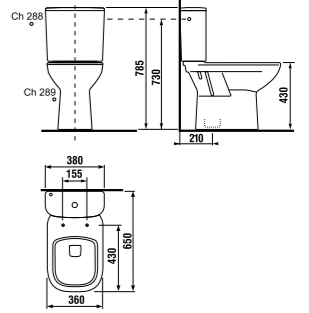

Артикул	Описание	Подвод воды	Сливной механизм	Выпуск	Монтажный набор включен
8.2661.7.000.288.1	унитаз-компакт (вкл. монтажный комплект)	x	x	x	x
8.2661.7.000.289.1	унитаз-компакт (вкл. монтажный комплект)	x	x	x	x

Заказать отдельно:

8.9361.0.300.063.1	дюрлопастовое сиденье с крышкой, антибактериальная обработка, быстросъемные стальные петли				
8.9361.1.300.063.1	дюрлопастовое сиденье с крышкой, антибактериальная обработка, быстросъемные стальные петли, механизм мягкого закрывания Slowclose