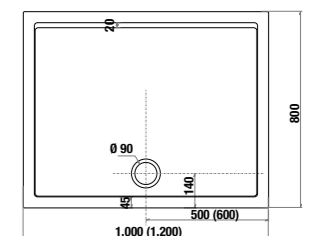

ДУШЕВЫЕ ПОДДОНЫ КЕРАМИЧЕСКИЕ

Neo-Ravenna квадратный, высота всего 80 мм

Артикул	Описание
2.1208.0.000.020.1	квадратный душевой поддон 800x800 мм
2.1209.0.000.020.1	квадратный душевой поддон 900x900 мм

Заказать отдельно:

2.9498.3.000.000.1	сифон для душевого поддона 60/40 мм, клапан из нержавеющей стали с логотипом JKA; дренаж 33 л/мин.
8.9910.3.000.000.1	расширяющая полоса между поддоном и стеной, 290 x 50 мм

	L	B	H
2.1208.0.000.020.1	800	800	80
2.1209.0.000.020.1	900	900	80

Neo-Ravenna прямоугольный, высота всего 80 мм

Артикул	Описание
2.1213.0.000.020.1	прямоугольный душевой поддон 900x720 мм

Заказать отдельно:

2.9498.3.000.000.1	сифон для душевого поддона 60/40 мм, клапан из нержавеющей стали с логотипом JKA; дренаж 33 л/мин.
8.9910.3.000.000.1	расширяющая полоса между поддоном и стеной, 290 x 50 мм

Neo-Ravenna прямоугольный, высота всего 85 мм

Артикул	Описание
2.1215.3.000.020.1	прямоугольный душевой поддон 1000x800 мм
2.1216.0.000.020.1	прямоугольный душевой поддон 1200x800 мм

Заказать отдельно:

2.9498.3.000.000.1	сифон для душевого поддона 60/40 мм, клапан из нержавеющей стали с логотипом JKA; дренаж 33 л/мин.
8.9910.3.000.000.1	расширяющая полоса

аксессуары

Артикул	Описание
2.9498.3.000.000.1	сифон для душевого поддона 60/40 мм, клапан из нержавеющей стали с логотипом JKA; дренаж 33 л/мин.

ДУШЕВЫЕ ПОДДОНЫ GEL COAT

Душевые поддоны, в частности душевые поддоны Padana, выполнены из уникального материала gel coat. Натуральный известняк в комбинации со скрепляющими компонентами лежит в основе инновационной разработки. Благодаря минималистичному и современному дизайну душевые поддоны Padana станут исключительной доминантой любой ванной комнаты.

Преимущества