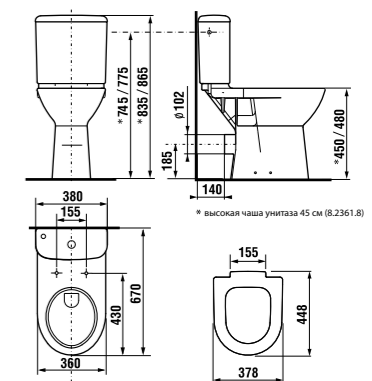

* высокая чаша унитаза 45 см (8.2361.8)