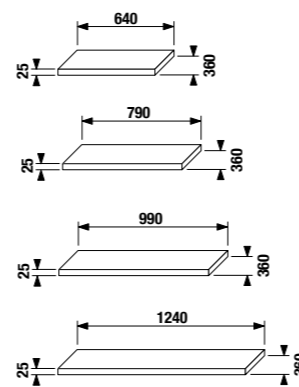

шкафчик с двойной раковиной 125 см без отверстия для смесителя

Артикул	Описание	Цвет корпуса/фасада			
		крем 560	мокко 429	белый 500	зеленый 156
4.5519.6.021.560.1	модуль: шкафчик + двойная раковина 125 см без отверстия для смесителя, 2 ящика	X			
4.5519.6.021.429.1	модуль: шкафчик + двойная раковина 125 см без отверстия для смесителя, 2 ящика		X		
4.5519.6.021.500.1	модуль: шкафчик + двойная раковина 125 см без отверстия для смесителя, 2 ящика			X	
4.5519.6.021.156.1	модуль: шкафчик + двойная раковина 125 см без отверстия для смесителя, 2 ящика				X
4.5531.1.021.500.1	стальной ящик-органайзер для крепления на фронтальную дверцу				

Упаковка в 2 короба: компактный шкафчик и раковина отдельно.

ПОЛОЧКИ

Артикул	Описание	Цвет		
		крем	мокко	белый
4.5529.1.021.560.1	полка под раковину 65 см, вкл. 2 консоли	X		
4.5529.1.021.429.1	полка под раковину 65 см, вкл. 2 консоли		X	
4.5529.1.021.500.1	полка под раковину 65 см, вкл. 2 консоли			X
4.5529.2.021.560.1	полка под раковину 80 см, вкл. 2 консоли	X		
4.5529.2.021.429.1	полка под раковину 80 см, вкл. 2 консоли		X	
4.5529.2.021.500.1	полка под раковину 80 см, вкл. 2 консоли			X
4.5529.3.021.560.1	полка под раковину 100 см, вкл. 2 консоли	X		
4.5529.3.021.429.1	полка под раковину 100 см, вкл. 2 консоли		X	
4.5529.3.021.500.1	полка под раковину 100 см, вкл. 2 консоли			X
4.5529.4.021.560.1	полка под раковину 125 см, вкл. 2 консоли	X		
4.5529.4.021.429.1	полка под раковину 125 см, вкл. 2 консоли		X	
4.5529.4.021.500.1	полка под раковину 125 см, вкл. 2 консоли			X

полотенцедержатели

Полотенцедержатель Tigo из нержавеющей стали — не только практичный аксессуар, но и деталь, создающая стиль.