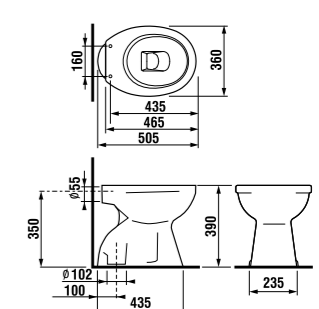

мини-раковина 40 см

Артикул	Описание	уу: 104	109
8.1539.3.000.ууу.1	мини-раковина 40 см	x	x

Заказать отдельно:
8.9034.9.000.000.1 установочный комплект для раковины

раковина 50, 55 и 60 см

Артикул	Описание	уу: 104	109
8.1039.0.000.ууу.9	раковина 50 см с установочным комплектом	x	x
8.1039.1.000.ууу.9	раковина 55 см с установочным комплектом	x	x
8.1039.2.000.ууу.9	раковина 60 см с установочным комплектом	x	x

раковина 50, 55 и 60 см с полупьедесталом

Артикул	Описание	уу: 104	109
8.1039.0.000.ууу.9	раковина 50 см с установочным комплектом	x	x
8.1039.1.000.ууу.9	раковина 55 см с установочным комплектом	x	x
8.1039.2.000.ууу.9	раковина 60 см с установочным комплектом	x	x
8.1939.1.000.000.1	полупьедестал с установочным комплектом (арт. 8.9001.3.000.000.1)		

раковина 50, 55 и 60 см с пьедесталом

Артикул	Описание	уу: 104	109
8.1039.0.000.ууу.9	раковина 50 см с установочным комплектом	x	x
8.1039.1.000.ууу.9	раковина 55 см с установочным комплектом	x	x
8.1039.2.000.ууу.9	раковина 60 см с установочным комплектом	x	x
8.1939.0.000.000.9	пьедестал		

	L	B	A	H
50 см	500	400	205	190
55 см	550	440	205	205
60 см	600	470	205	205

унитаз-компакт с горизонтальным выпуском