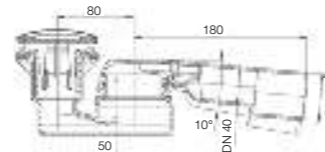

аксессуары

Артикул	Описание
2.9498.3.000.000.1	сифон для душевого поддона 60/40 мм, клапан из нержавеющей стали с логотипом JKA; дренаж 33 л/мин.