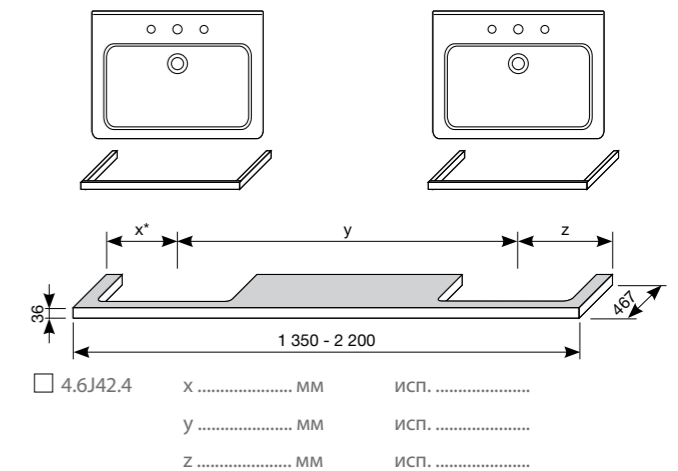

- 4.6J42.3 xx мм исп.
- y мм исп.

- 4.6J42.4 x мм исп.
- y мм исп.
- z мм исп.

с раковинами

- 45 x 34 см
- 55 см
- 60 см
- 65 см
- 75 см

с раковинами

- 45 x 34 см
- 55 см
- 60 см
- 65 см
- 75 см

* Минимальные размеры «х» для раковин: