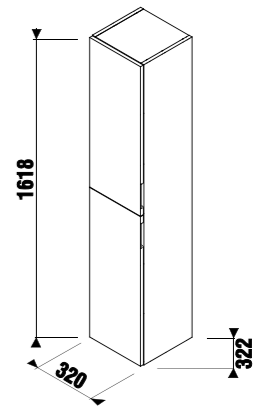

высокий шкафчик

Артикул	Описание	Цветовая гамма		
		белый глянец	темная сосна	дуб
4.3J42.2.230.500.1	высокий шкафчик, 2 дверцы (петли справа/слева), 5 полочек (1 фиксированная, 4 стеклянные)	X		
4.3J42.2.230.461.1	высокий шкафчик, 2 дверцы (петли справа/слева), 5 полочек (1 фиксированная, 4 стеклянные)		X	
4.3J42.2.230.519.1	высокий шкафчик, 2 дверцы (петли справа/слева), 5 полочек (1 фиксированная, 4 стеклянные)			X