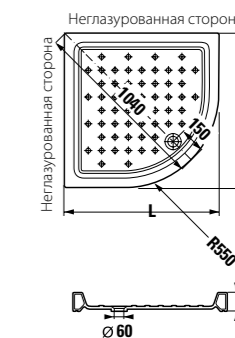

Артикул	Описание
8.5208.6.000.000.1	угловой душевой поддон 800 x 800 мм, радиус 550 мм
8.5209.6.000.000.1	угловой душевой поддон 900 x 900 мм, радиус 550 мм

Заказать отдельно:

2.9498.3.000.000.1	сифон для душевого поддона 60/40 мм, клапан из нержавеющей стали с логотипом JIKA; дренаж 33 л/мин
8.9910.3.000.000.1	расширяющая полоса между поддоном и стеной, 290 x 50 мм

	L	B	H
8.5208.6	800	800	110
8.5209.6	900	900	110