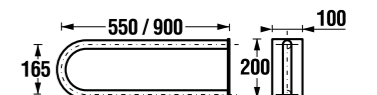

White design

Артикул	Описание
3.8971.4.000.000.1	опорный поручень, 550 мм, фиксированное положение, белый
3.8972.4.000.000.1	опорный поручень, 900 мм, фиксированное положение, белый