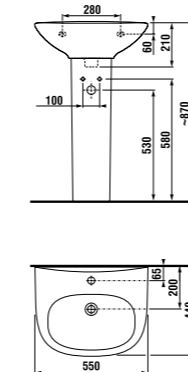

мини-раковина 40 см

Артикул	Описание	уу: 104	109
8.1539.3.000.ууу.1	мини-раковина 40 см	x	x

Заказать отдельно:
8.9034.9.000.000.1 установочный комплект для раковины

раковина 50, 55 и 60 см

Артикул	Описание	уу: 104	109
8.1039.0.000.ууу.9	раковина 50 см с установочным комплектом	x	x
8.1039.1.000.ууу.9	раковина 55 см с установочным комплектом	x	x
8.1039.2.000.ууу.9	раковина 60 см с установочным комплектом	x	x

раковина 50, 55 и 60 см с полупьедесталом

Артикул	Описание	уу: 104	109
8.1039.0.000.ууу.9	раковина 50 см с установочным комплектом	x	x
8.1039.1.000.ууу.9	раковина 55 см с установочным комплектом	x	x
8.1039.2.000.ууу.9	раковина 60 см с установочным комплектом	x	x
8.1939.1.000.000.1	полупьедестал с установочным комплектом (арт. 8.9001.3.000.000.1)		

раковина 50, 55 и 60 см с пьедесталом

Артикул	Описание	уу: 104	109
8.1039.0.000.ууу.9	раковина 50 см с установочным комплектом	x	x
8.1039.1.000.ууу.9	раковина 55 см с установочным комплектом	x	x
8.1039.2.000.ууу.9	раковина 60 см с установочным комплектом	x	x
8.1939.0.000.000.9	пьедестал		

	L	B	A	H
50 см	500	400	205	190
55 см	550	440	205	205
60 см	600	470	205	205

унитаз-компакт с горизонтальным выпуском