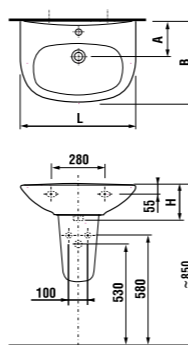

мини-раковина 40 см

Артикул	Описание	уу: 104	109
8.1539.3.000.ууу.1	мини-раковина 40 см	x	x

Заказать отдельно:
8.9034.9.000.000.1 установочный комплект для раковины

раковина 50, 55 и 60 см

Артикул	Описание	уу: 104	109
8.1039.0.000.ууу.9	раковина 50 см с установочным комплектом	x	x
8.1039.1.000.ууу.9	раковина 55 см с установочным комплектом	x	x
8.1039.2.000.ууу.9	раковина 60 см с установочным комплектом	x	x

раковина 50, 55 и 60 см с полупьедесталом

Артикул	Описание	уу: 104	109
8.1039.0.000.ууу.9	раковина 50 см с установочным комплектом	x	x
8.1039.1.000.ууу.9	раковина 55 см с установочным комплектом	x	x
8.1039.2.000.ууу.9	раковина 60 см с установочным комплектом	x	x
8.1939.1.000.000.1	полупьедестал с установочным комплектом (арт. 8.9001.3.000.000.1)		

раковина 50, 55 и 60 см с пьедесталом

Артикул	Описание	уу: 104	109
8.1039.0.000.ууу.9	раковина 50 см с установочным комплектом	x	x
8.1039.1.000.ууу.9	раковина 55 см с установочным комплектом	x	x
8.1039.2.000.ууу.9	раковина 60 см с установочным комплектом	x	x
8.1939.0.000.000.9	пьедестал		

	L	B	A	H
50 см	500	400	205	190
55 см	550	440	205	205
60 см	600	470	205	205

унитаз-компакт с горизонтальным выпуском