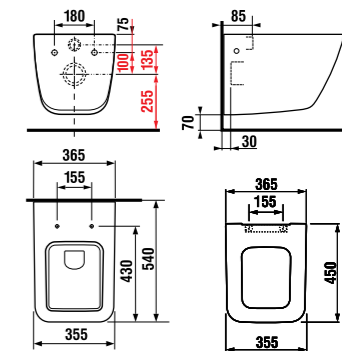

Обратите, пожалуйста, внимание на высоту соединения.

JIKA•perla