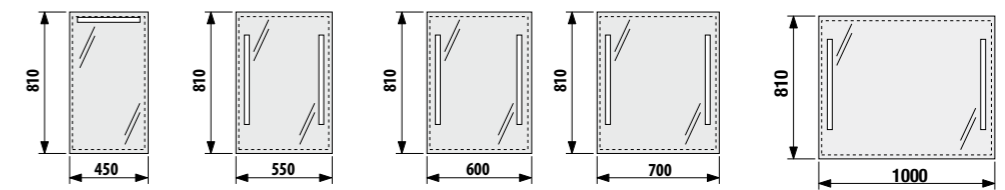

ЗЕРКАЛА И СВЕТИЛЬНИКИ

Отличительной особенностью зеркал Clear выступает возможность оборудовать их системой антизапотевания. Зеркала с подсветкой удобны в использовании благодаря мягкому свету, распространяемому в пространстве вблизи зеркала. Эту систему можно использовать даже в небольших ваннных комнатах, куда не проникает дневной свет. Светильники Jіka, имея уровень защиты IP44, могут быть установлены на расстоянии 60 см от ванны.

зеркала без подсветки

Артикул	Описание	Размеры
4.5570.1.173.144.1	прямоугольное, вкл. крепление к стене, скос 5 мм с каждой стороны, алюминиевая рама с 3 сторон, с возможностью установки освещения или/и системы антизапотевания максимального размера 574 × 274 мм	45 × 81 см
4.5571.1.173.144.1	прямоугольное, вкл. крепление к стене, скос 5 мм с каждой стороны, алюминиевая рама с 3 сторон, с возможностью установки освещения или/и системы антизапотевания максимального размера 274 × 274 мм	55 × 81 см
4.5572.1.173.144.1	прямоугольное, вкл. крепление к стене, скос 5 мм с каждой стороны, алюминиевая рама с 3 сторон, с возможностью установки освещения или/и системы антизапотевания максимального размера 274 × 274 мм	60 × 81 см
4.5573.1.173.144.1	прямоугольное, вкл. крепление к стене, скос 5 мм с каждой стороны, алюминиевая рама с 3 сторон, с возможностью установки освещения или/и системы антизапотевания максимального размера 574 × 274 мм	70 × 81 см
4.5576.1.173.144.1	прямоугольное, вкл. крепление к стене, скос 5 мм с каждой стороны, алюминиевая рама с 3 сторон, с возможностью установки освещения или/и системы антизапотевания максимального размера 574 × 274 мм	100 × 81 см

светильник для зеркала