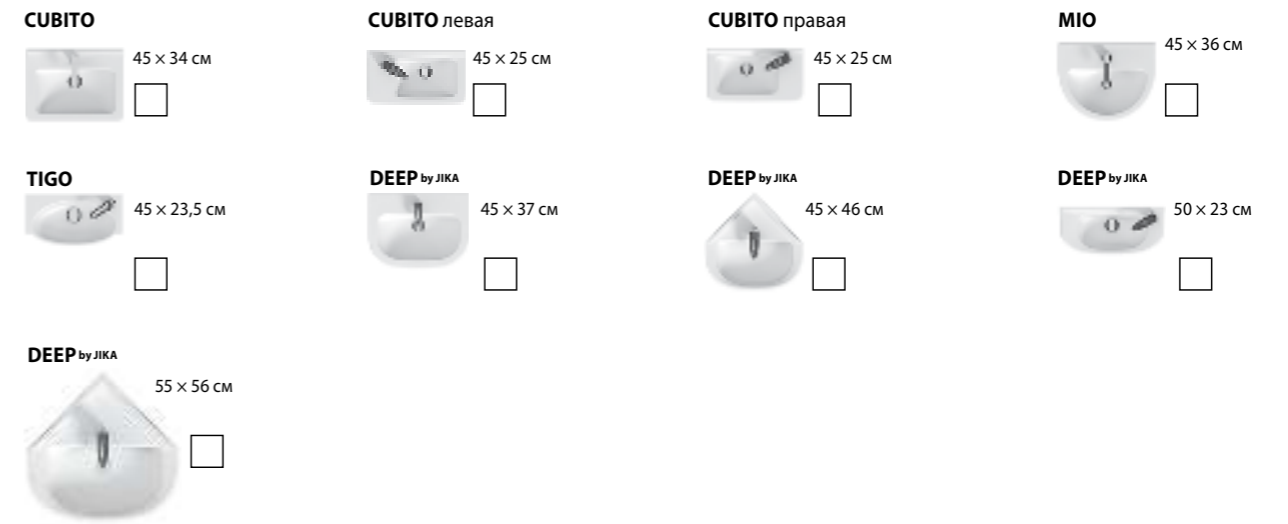

ОБЗОР МИНИ-РАКОВИНЫ И УГЛОВЫЕ РАКОВИНЫ