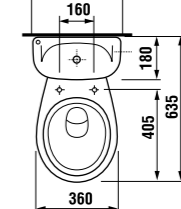

укороченный подвесной унитаз

Артикул	Описание
8.2137.2.000.000.1	укороченный подвесной унитаз LYRA Compact с глубоким смыванием. Длина всего 49 см!

Заказать отдельно:

8.9337.0.000.000.1	дюропластовое сиденье DINO для унитаза с крышкой, антибактериальная обработка, пластиковые петли
8.9337.2.000.000.1	дюропластовое сиденье DINO для унитаза без крышки, пластиковые петли
8.9337.0.300.063.9	дюропластовое сиденье DINO для унитаза с крышкой, антибактериальная обработка, стальные петли, только белый цвет
8.9337.2.300.063.1	дюропластовое сиденье для унитаза без крышки, антибактериальная обработка, стальные петли, только белый цвет

ВНИМАНИЕ! Для этого изделия используйте сиденье с крышкой DINO-LYRA-COMPACT (9337.0). Сиденье LYRA (9251.5) не подходит!

подвесной унитаз Dino

Артикул	Описание
8.2137.0.000.000.3	подвесной унитаз с глубоким смыванием DINO

Заказать отдельно:

8.9039.6.000.063.1	дюропластовое сиденье DINO для унитаза с крышкой, механизм мягкого закрывания Slowclose
8.9337.0.300.063.9	дюропластовое сиденье DINO для унитаза с крышкой, антибактериальная обработка, стальные петли, только белый цвет
8.9337.2.000.000.1	дюропластовое сиденье для унитаза без крышки, пластиковые петли
8.9337.2.300.063.1	дюропластовое сиденье для унитаза без крышки, антибактериальная обработка, стальные петли, только белый цвет

унитаз-компакт с косым выпуском

Артикул	Описание	Подвод	Включая сливной механизм	Выпуск
8.2423.4.000.242.9	унитаз-компакт с установочным комплектом	x	x	x

Унитаз 8.2423.4.000.242.9 комплектуется системой двойного смыва Oliveira. Артикул см. в разделе Смывные системы Oliveira на стр. 172.

Заказать отдельно: