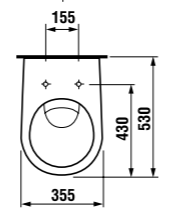

укороченный подвесной унитаз

Артикул	Описание
8.2137.2.000.000.1	укороченный подвесной унитаз LYRA Compact с глубоким смыванием. Длина всего 49 см!

Заказать отдельно:

8.9337.0.000.000.1	дюропластовое сиденье DINO для унитаза с крышкой, антибактериальная обработка, пластиковые петли
8.9337.2.000.000.1	дюропластовое сиденье DINO для унитаза без крышки, пластиковые петли
8.9337.0.300.063.9	дюропластовое сиденье DINO для унитаза с крышкой, антибактериальная обработка, стальные петли, только белый цвет
8.9337.2.300.063.1	дюропластовое сиденье для унитаза без крышки, антибактериальная обработка, стальные петли, только белый цвет

ВНИМАНИЕ! Для этого изделия используйте сиденье с крышкой DINO-LYRA-COMPACT (9337.0). Сиденье LYRA (9251.5) не подходит!

подвесной унитаз Dino

Артикул	Описание
8.2137.0.000.000.3	подвесной унитаз с глубоким смыванием DINO

Заказать отдельно:

8.9039.6.000.063.1	дюропластовое сиденье DINO для унитаза с крышкой, механизм мягкого закрывания Slowclose
8.9337.0.300.063.9	дюропластовое сиденье DINO для унитаза с крышкой, антибактериальная обработка, стальные петли, только белый цвет
8.9337.2.000.000.1	дюропластовое сиденье для унитаза без крышки, пластиковые петли
8.9337.2.300.063.1	дюропластовое сиденье для унитаза без крышки, антибактериальная обработка, стальные петли, только белый цвет

унитаз-компакт с косым выпуском

Артикул	Описание	Подвод	Включая сливной механизм	Выпуск
8.2423.4.000.242.9	унитаз-компакт с установочным комплектом	x	x	x

Унитаз 8.2423.4.000.242.9 комплектуется системой двойного смыва Oliveira. Артикул см. в разделе Смывные системы Oliveira на стр. 172.

Заказать отдельно: