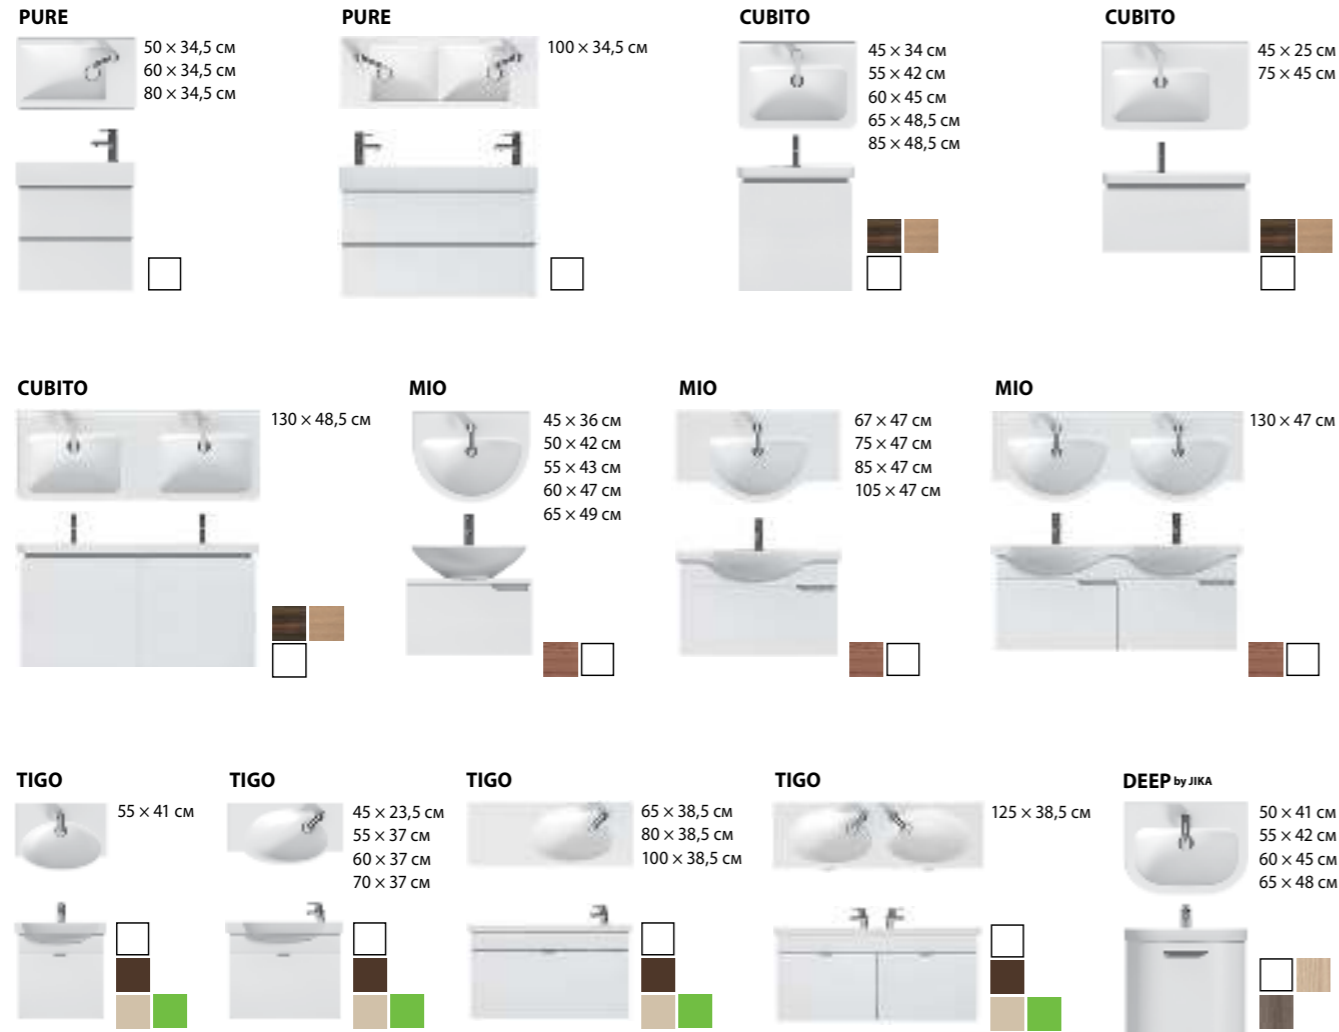

ОБЗОР РАКОВИНЫ И МЕБЕЛЬ