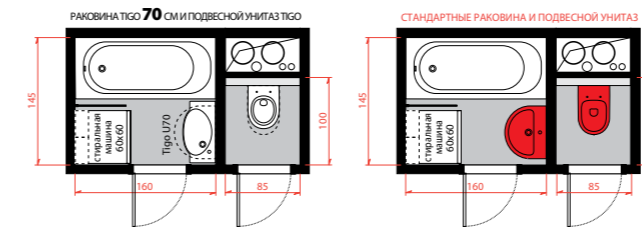

Решения для компактных ванных комнат

2,3 м² + 0,85 м²