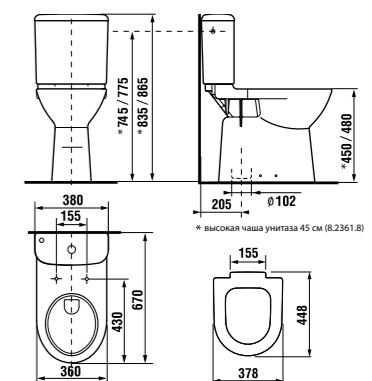

* высокая чаша унитаза 45 см (8.2361.8)

удлинненный подвесной унитаз DEEP by Jika

Артикул	Описание
8.2064.2.xxx.000.1	подвесной унитаз длиной 70 см, с глубоким смыванием

Заказать отдельно:

8.9328.2.300.000.1	дюропластовое сиденье для унитаза без крышки, антибактериальная обработка, пластиковые петли
8.9328.2.300.063.1	дюропластовое сиденье для унитаза без крышки, антибактериальная обработка, стальные петли
8.9011.0.000.000.1	удлинненная трубка подвода (1 м Ø 45 мм) для присоединения подвесного унитаза к стандартному скрытому бачку