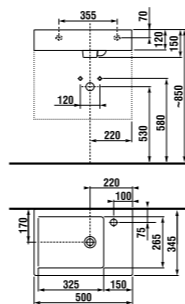

JIKA•perla

раковина 50 см

JIKA•perla

Артикул	Описание
8.1342.1.xxx.106.1	раковина 50 см, отверстие для смесителя справа

раковина 60 см

JIKA•perla

Артикул	Описание
8.1342.2.xxx.106.1	раковина 60 см, отверстие для смесителя справа