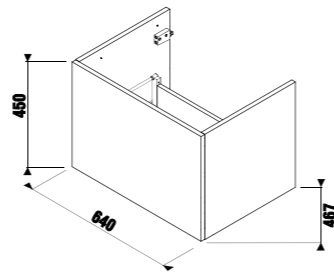

шкафчик под раковину-столешницу

Артикул	Описание	Цветовая гамма		
		белый глянец	темная сосна	дуб
4.1J42.4.301.500.1	шкафчик под раковину-столешницу, 64 см, 1 ящик	X		
4.1J42.4.301.461.1	шкафчик под раковину-столешницу, 64 см, 1 ящик		X	
4.1J42.4.301.519.1	шкафчик под раковину-столешницу, 64 см, 1 ящик			X

Рекомендуем компактный сифон Jika 8.9424.6.000.000.1.