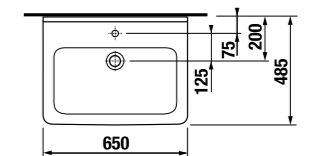

Артикул	Описание	ууу: 104	109
8.1042.2.xxx.yyy.1	раковина 55 см	x	x
8.1042.3.xxx.yyy.1	раковина 60 см	x	x
8.1042.4.xxx.yyy.1	раковина 65 см	x	x
8.1995.1.000.028.1	полупьедестал с установочным комплектом (арт. 8.9001.5.000.000.1)		

Заказать отдельно:
8.9034.9.000.000.1 установочный комплект для раковины
3.7473.0.004.000.1 сифон для раковины Cubito 5/4" – 32 мм, хром, медь
3.7242.0.004.010.1 запорный вентиль Cubito 3/8" – 1/2" мм, хром, 2 шт