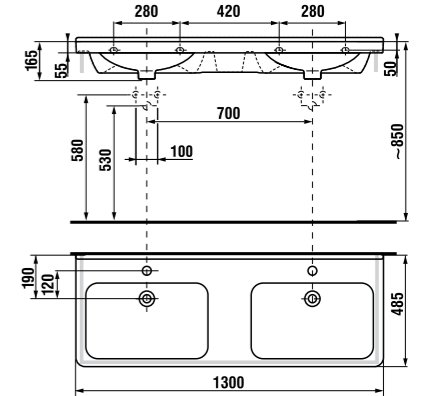

двойная раковина 130 см

Артикул	Описание	ууу: 104	ууу: 109
8.1442.0.xxx.yyy.1	двойная раковина 130 см*	x	x
Заказать отдельно:			
3.7473.0.004.000.1	сифон для раковины Cubito 5/4" – 32 мм, хром, медь		
*выравнивающая паста включена в комплект			

двойная раковина 130 см с полупьедесталом

Артикул	Описание	ууу: 104	ууу: 109
8.1442.0.xxx.yyy.1	двойная раковина 130 см*	x	x
8.1995.1.000.028.1	полупьедестал с установочным комплектом (арт. 8.9001.5.000.000.1)		
*выравнивающая паста включена в комплект			
Заказать отдельно:			
8.9034.9.000.000.1	установочный комплект для раковин		
3.7473.0.004.000.1	сифон для раковины Cubito 5/4" – 32 мм, хром, медь		
3.7242.0.004.010.1	запорный вентиль Cubito 3/8" – 1/2" мм, хром, 2 шт		

встраиваемая раковина

Артикул	Описание
8.1742.2.000.104.1	встраиваемая раковина, 55 см, 1 отверстие под смеситель