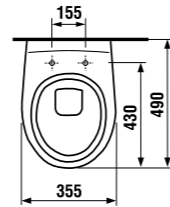

укороченный подвесной унитаз

Артикул	Описание
8.2137.2.000.000.1	укороченный подвесной унитаз LYRA Compact с глубоким смыванием. Длина всего 49 см!

Заказать отдельно:

8.9337.0.000.000.1	дюропластовое сиденье DINO для унитаза с крышкой, антибактериальная обработка, пластиковые петли
8.9337.2.000.000.1	дюропластовое сиденье DINO для унитаза без крышки, пластиковые петли
8.9337.0.300.063.9	дюропластовое сиденье DINO для унитаза с крышкой, антибактериальная обработка, стальные петли, только белый цвет
8.9337.2.300.063.1	дюропластовое сиденье для унитаза без крышки, антибактериальная обработка, стальные петли, только белый цвет

ВНИМАНИЕ! Для этого изделия используйте сиденье с крышкой DINO-LYRA-COMPACT (9337.0). Сиденье LYRA (9251.5) не подходит!

подвесной унитаз Dino

Артикул	Описание
8.2137.0.000.000.3	подвесной унитаз с глубоким смыванием DINO

Заказать отдельно:

8.9039.6.000.063.1	дюропластовое сиденье DINO для унитаза с крышкой, механизм мягкого закрывания Slowclose
8.9337.0.300.063.9	дюропластовое сиденье DINO для унитаза с крышкой, антибактериальная обработка, стальные петли, только белый цвет
8.9337.2.000.000.1	дюропластовое сиденье для унитаза без крышки, пластиковые петли
8.9337.2.300.063.1	дюропластовое сиденье для унитаза без крышки, антибактериальная обработка, стальные петли, только белый цвет

унитаз-компакт с косым выпуском

Артикул	Описание	Подвод	Включая сливной механизм	Выпуск
8.2423.4.000.242.9	унитаз-компакт с установочным комплектом	x	x	x

Унитаз 8.2423.4.000.242.9 комплектуется системой двойного смыва Oliveira. Артикул см. в разделе Смывные системы Oliveira на стр. 172.

Заказать отдельно: