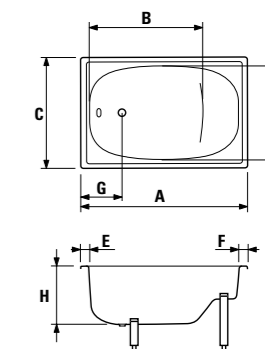

Эти зоны рекомендованы для размещения стока ванны или смесителя.

Области, обозначенные этим цветом, не рекомендованы для размещения стока ванны или смесителя.

E, F = ширина борта ванны.