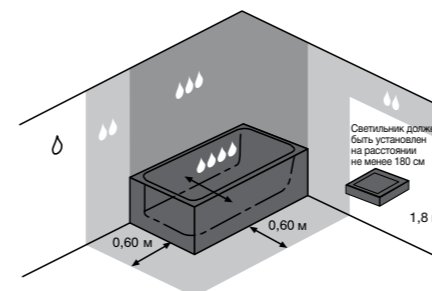

Освещение в ванной комнате

Световые элементы в зеркалах Clear соответствуют европейским стандартам IEC 364-7-701. РЕКОМЕНДУЕМ МОНТАЖ И ПОДКЛЮЧЕНИЕ КАБЕЛЕЙ ОСУЩЕСТВЛЯТЬ СИЛАМИ СПЕЦИАЛИСТОВ.