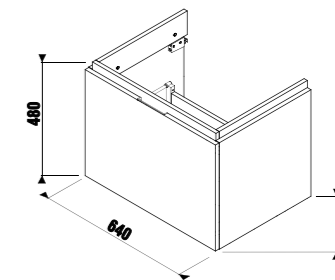

шкафчик под раковину 55 см, 2 ящика

НОВИНКА

Артикул	Описание	Цветовая гамма
		<table border="0"> <tr> <td></td> <td></td> <td></td> </tr> <tr> <td>белый глянец</td> <td>темная сосна</td> <td>дуб</td> </tr> </table>
4.0J42.2.402.500.1	шкафчик под раковину 55 см 8.1042.2, 2 ящика	X
4.0J42.2.402.461.1	шкафчик под раковину 55 см 8.1042.2, 2 ящика	X
4.0J42.2.402.519.1	шкафчик под раковину 55 см 8.1042.2, 2 ящика	X

Рекомендуем компактный сифон Jіka 8.9424.6.000.000.1.

шкафчик под раковину 60 см

Артикул	Описание	Цветовая гамма
		<table border="0"> <tr> <td></td> <td></td> <td></td> </tr> <tr> <td>белый глянец</td> <td>темная сосна</td> <td>дуб</td> </tr> </table>
4.0J42.3.301.500.1	шкафчик под раковину 60 см 8.1042.3, 1 ящик	X
4.0J42.3.301.461.1	шкафчик под раковину 60 см 8.1042.3, 1 ящик	X
4.0J42.3.301.519.1	шкафчик под раковину 60 см 8.1042.3, 1 ящик	X

Рекомендуем компактный сифон Jіka 8.9424.6.000.000.1.

шкафчик под раковину 60 см, 2 ящика

НОВИНКА

Артикул	Описание	Цветовая гамма
		<table border="0"> <tr> <td></td> <td></td> <td></td> </tr> <tr> <td>белый глянец</td> <td>темная сосна</td> <td>дуб</td> </tr> </table>
4.0J42.3.402.500.1	шкафчик под раковину 60 см 8.1042.3, 2 ящика	X
4.0J42.3.402.461.1	шкафчик под раковину 60 см 8.1042.3, 2 ящика	X
4.0J42.3.402.519.1	шкафчик под раковину 60 см 8.1042.3, 2 ящика	X

Рекомендуем компактный сифон Jіka 8.9424.6.000.000.1.

шкафчик под раковину 65 см

Артикул	Описание	Цветовая гамма
		<table border="0"> <tr> <td></td> <td></td> <td></td> </tr> <tr> <td>белый глянец</td> <td>темная сосна</td> <td>дуб</td> </tr> </table>
4.0J42.4.301.500.1	шкафчик под раковину 65 см 8.1042.4, 1 ящик	X
4.0J42.4.301.461.1	шкафчик под раковину 65 см 8.1042.4, 1 ящик	X
4.0J42.4.301.519.1	шкафчик под раковину 65 см 8.1042.4, 1 ящик	X

Рекомендуем компактный сифон Jіka 8.9424.6.000.000.1.

шкафчик под раковину 65 см, 2 ящика

НОВИНКА

Артикул	Описание	Цветовая гамма
		<table border="0"> <tr> <td></td> <td></td> <td></td> </tr> <tr> <td>белый глянец</td> <td>темная сосна</td> <td>дуб</td> </tr> </table>
4.0J42.4.402.500.1	шкафчик под раковину 65 см 8.1042.4, 2 ящика	X
4.0J42.4.402.461.1	шкафчик под раковину 65 см 8.1042.4, 2 ящика	X
4.0J42.4.402.519.1	шкафчик под раковину 65 см 8.1042.4, 2 ящика	X

Рекомендуем компактный сифон Jіka 8.9424.6.000.000.1.