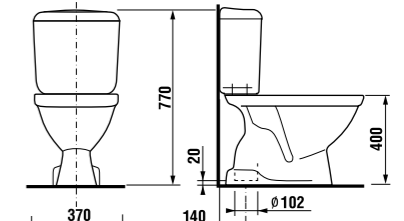

укороченный подвесной унитаз

Артикул	Описание
8.2137.2.000.000.1	укороченный подвесной унитаз LYRA Compact с глубоким смыванием. Длина всего 49 см!

Заказать отдельно:

8.9337.0.000.000.1	дюропластовое сиденье DINO для унитаза с крышкой, антибактериальная обработка, пластиковые петли
8.9337.2.000.000.1	дюропластовое сиденье DINO для унитаза без крышки, пластиковые петли
8.9337.0.300.063.9	дюропластовое сиденье DINO для унитаза с крышкой, антибактериальная обработка, стальные петли, только белый цвет
8.9337.2.300.063.1	дюропластовое сиденье для унитаза без крышки, антибактериальная обработка, стальные петли, только белый цвет

ВНИМАНИЕ! Для этого изделия используйте сиденье с крышкой DINO-LYRA-COMPACT (9337.0). Сиденье LYRA (9251.5) не подходит!

подвесной унитаз Dino

Артикул	Описание
8.2137.0.000.000.3	подвесной унитаз с глубоким смыванием DINO

Заказать отдельно:

8.9039.6.000.063.1	дюропластовое сиденье DINO для унитаза с крышкой, механизм мягкого закрывания Slowclose
8.9337.0.300.063.9	дюропластовое сиденье DINO для унитаза с крышкой, антибактериальная обработка, стальные петли, только белый цвет
8.9337.2.000.000.1	дюропластовое сиденье для унитаза без крышки, пластиковые петли
8.9337.2.300.063.1	дюропластовое сиденье для унитаза без крышки, антибактериальная обработка, стальные петли, только белый цвет

унитаз-компакт с косым выпуском

Артикул	Описание	Подвод	Включая сливной механизм	Выпуск
8.2423.4.000.242.9	унитаз-компакт с установочным комплектом	x	x	x

Унитаз 8.2423.4.000.242.9 комплектуется системой двойного смыва Oliveira. Артикул см. в разделе Смывные системы Oliveira на стр. 172.

Заказать отдельно: