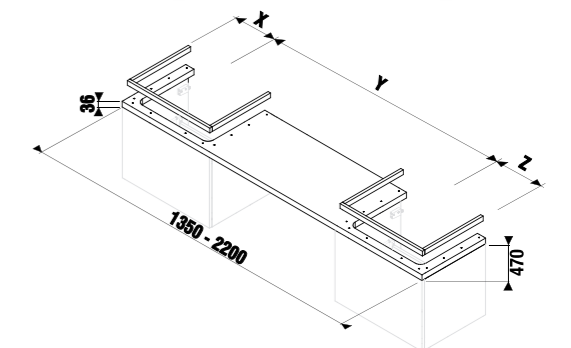

столешницы с 2 отверстиями

Артикул	Описание	Цветовая гамма		
		белый	темная сосна	дуб
4.6J42.4.014.500.1	подрезаемая столешница 135-220 см, для раковин Cubito 45-75 см, 1 отверстие слева/справа, без крепления	X		
4.6J42.4.014.461.1	подрезаемая столешница 135-220 см, для раковин Cubito 45-75 см, 1 отверстие слева/справа, без крепления		X	
4.6J42.4.014.519.1	подрезаемая столешница 135-220 см, для раковин Cubito 45-75 см, 1 отверстие слева/справа, без крепления			X
4.7J00.4.000.000.1	крепление для подрезаемой столешницы, регулируемое, белое			
4.5013.3.172.000.1	крепление для подрезаемой столешницы, регулируемое, серебро			