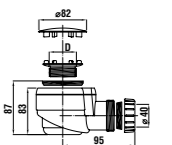

Артикул	Описание
2.9482.4.000.000.1	сифон для душевого поддона 50/40 мм, клапан из нержавеющей стали с логотипом JKA; дренаж 39 л/мин.