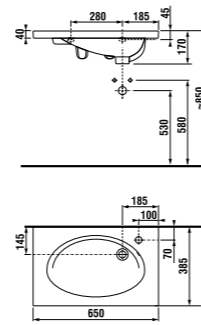

раковина-столешница 65 см

Артикул	Описание	ууу: 106	109
8.1221.6.000.ууу.1	раковина-столешница 65 см	x	x

Заказать отдельно:
3.8121.1.004.000.1 фронтальный полотенцедержатель для раковины 65 см, нержавеющая сталь
3.8121.4.004.000.1 боковой полотенцедержатель для раковины Tigo, левый/правый, нержавеющая сталь

Фронтальный и боковой полотенцедержатели не могут быть установлены одновременно.

раковина-столешница 80 см

Артикул	Описание	ууу: 106	109
8.1221.8.000.ууу.1	раковина-столешница 80 см*	x	x

* Выравнивающая паста включена в комплект.

Заказать отдельно:
3.8121.2.004.000.1 фронтальный полотенцедержатель для раковины 65 см, нержавеющая сталь
3.8121.4.004.000.1 боковой полотенцедержатель для раковины Tigo, левый/правый, нержавеющая сталь

Фронтальный и боковой полотенцедержатели не могут быть установлены одновременно.

асимметричная раковина-столешница 100 см

Артикул	Описание	ууу: 105	106	109
8.1221.7.000.105.1	асимметричная раковина-столешница 100 см* (раковина слева)	x		
8.1221.7.000.109.1	асимметричная раковина-столешница 100 см* (раковина слева)			x
8.1221.9.000.106.1	асимметричная раковина-столешница 100 см* (раковина справа)		x	
8.1221.9.000.109.1	асимметричная раковина-столешница 100 см* (раковина справа)			x

* Выравнивающая паста включена в комплект.

Заказать отдельно:
3.8121.5.004.000.1 фронтальный полотенцедержатель для раковины 100 см, нержавеющая сталь
3.8121.4.004.000.1 боковой полотенцедержатель для раковины Tigo, левый/правый, нержавеющая сталь

Фронтальный и боковой полотенцедержатели не могут быть установлены одновременно.

двойная раковина-столешница 125 см

Артикул	Описание	ууу: 104	109
8.1421.7.000.ууу.1	двойная раковина-столешница 125 см*	x	x