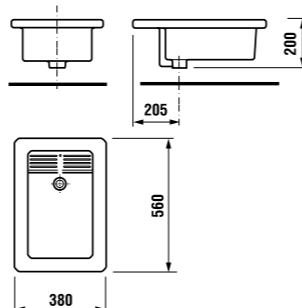

Артикул	Описание
8.5401.9.000.000.1	педикюрная ванночка Berenika

Стандартный выпуск и сифон могут быть использованы для педикюрной ванночки Berenika.