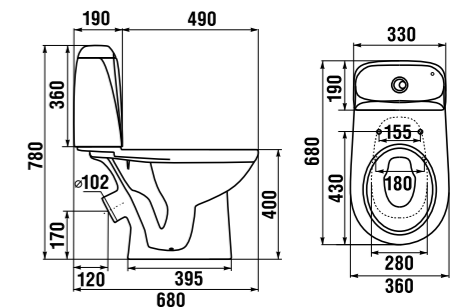

Артикул	Описание	Подвод	Включая сливной механизм	Выпуск
8.2451.4.000.242.1	унитаз-компакт с установочным комплектом	x	x	x
Запчасти:				
8.2251.4.000.000.1	чаша			x
8.2851.3.000.000.1	сmyвной бачок	x		
8.2851.3.000.242.1	сmyвной бачок, Dual Flush	x	x	
Заказать отдельно:				
8.9153.4.300.063.1	дюрпластовое сиденье для унитаза Vega с крышкой, антибактериальное покрытие, стальные петли			
8.9153.5.300.063.1	дюрпластовое сиденье для унитаза Vega с крышкой, антибактериальное покрытие, стальные петли, механизм мягкого закрывания Slowclose