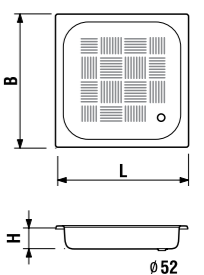

ДУШЕВЫЕ ПОДДОНЫ GEL COAT

душевой поддон Padana, gel coat, квадратный

Артикул	Описание
2.1193.1.000.000.1	квадратный душевой поддон, 800 × 800 мм
2.1193.2.000.000.1	квадратный душевой поддон, 900 × 900 мм

Душевой поддон Padana подходит для установки на уровне пола.

Для тонких душевых поддонов Padana рекомендуется сифон 2.9423.0 (увеличенный дренаж 54 л/мин.)

Заказать отдельно:

8.9910.3.000.000.1	расширяющая полоса между поддоном и стеной, 290 x 50 мм
2.9423.0.000.000.1	сифон для душевого поддона, диаметр 90 мм, крышка из нержавеющей стали диаметр 113 мм, дренаж 54 л/мин., вкл. установочный комплект

душевой поддон Padana, gel coat, угловой

Артикул	Описание
2.1193.3.000.000.1	угловой душевой поддон, 900 × 900 мм, радиус 550 мм

Душевой поддон Padana подходит для установки на уровне пола.

Для тонких душевых поддонов Padana рекомендуется сифон 2.9423.0 (увеличенный дренаж 54 л/мин.)

Заказать отдельно:

8.9910.3.000.000.1	расширяющая полоса между поддоном и стеной, 290 x 50 мм
2.9423.0.000.000.1	сифон для душевого поддона, диаметр 90 мм, крышка из нержавеющей стали диаметр 113 мм, дренаж 54 л/мин., вкл. установочный комплект

ДУШЕВЫЕ ПОДДОНЫ СТАЛЬНЫЕ

стальные душевые поддоны SOFIA

ANTISLIP

Вы никогда не поскользнетесь на поверхности вашего душевого поддона благодаря специальной противоскользящей обработке.

Преимущества

- эмалированные душевые поддоны гигиеничны, устойчивы к моющим средствам, царапинам, ударам и ржавчине.

Артикул	Описание	Antislip ууу: 011	
2.1407.0.000.000.1	квадратный душевой поддон 700 мм		
2.1408.0.000.011.1	квадратный душевой поддон 800 мм	x	
2.1409.0.000.000.1	квадратный душевой поддон 900 мм	x	
	L	B	H
2.1407.0	700	700	135
2.1408.0	800	800	145
2.1409.0	900	900	145

Заказать отдельно: