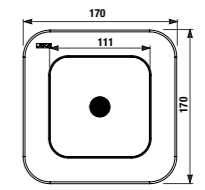

СПЕЦИАЛЬНЫЕ ИЗДЕЛИЯ ПИССУАРЫ

ИСТОЧНИК ПИТАНИЯ

Артикул	Описание
8.9507.1.000.000.1	источник питания на 5 писсуаров Golem Antivandal, Domino Sensor, 24 V, 50 Hz
8.9507.2.000.000.1	источник питания на 9 писсуаров Golem Antivandal, Domino Sensor, 24 V, 50 Hz

писсуар Golem с внутренним подводом воды

Артикул	Описание
8.4306.0.000.000.1	писсуар Golem

Заказать отдельно:

8.9034.9.000.890.1	установочный комплект, цвет белый
8.9034.9.000.891.1	установочный комплект, цвет хром
8.9200.3.000.000.1	сифон, горизонтальный/вертикальный выпуск
8.9480.7.000.000.1	трубка 1/2", внутренний подвод воды
8.9480.8.000.000.1	резиновая уплотняющая прокладка, внутренняя
8.9106.2.000.000.1	фильтр

писсуар Livo с внутренним подводом воды

Артикул	Описание
8.4020.0.000.000.1	писсуар Livo

Заказать отдельно:

8.9253.6.000.890.1	установочный комплект, цвет белый
8.9253.6.000.891.1	установочный комплект, цвет хром
8.9200.3.000.000.1	сифон, горизонтальный/вертикальный выпуск
8.9480.7.000.000.1	трубка 1/2", внутренний подвод воды
8.9480.8.000.000.1	резиновая уплотняющая прокладка, внутренняя
8.9107.3.000.000.1	фильтр

ВНИМАНИЕ! ДЛЯ УСТАНОВКИ ПИССУАРА LIVO требуются болты 8.9253.6 (длина 40 мм).

технические аксессуары для писсуаров Golem и Livo с внутренним подводом воды

СПЕЦИАЛЬНЫЕ ИЗДЕЛИЯ ПИССУАРЫ

смывной механизм для писсуара, внутренний подвод воды, ик-сенсор