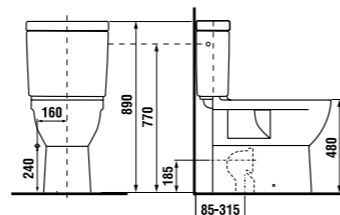

медицинская раковина Mio

Артикул	Описание	ууу: 104	109
8.1371.4.xxx.yyy.9	медицинская раковина 64 см, без перелива	x	x
8.9390.2.000.000.1	скрытый сифон		
8.9424.6.000.000.1	компактный сифон		

* 8.9424.6.000.000.1
** 8.9390.2.000.000.1

высокий унитаз Mio

Артикул	Описание	Подвод	Сливной механизм	Выпуск	Монтажный набор
8.2471.6.xxx.000.1	высокая чаша унитаза 50 см			x	x
8.2471.7.xxx.000.1	высокая чаша унитаза 46 см			x	x
8.2771.2.xxx.241.1	смывной бачок	x		x	
8.2771.3.xxx.242.1	смывной бачок		x	x	

Заказать отдельно:

8.9271.1.300.000.9	дюропластовое сиденье с крышкой Mio, антибактериальная обработка, быстроразъемные стальные петли				
8.9271.2.300.000.9	дюропластовое сиденье с крышкой Mio, антибактериальная обработка, механизм мягкого закрытия Slowclose				
8.9902.5.000.000.1	колесо выпуска Vario для расстояния 220-350 мм				
8.9011.1.000.000.1	удлинненный установочный комплект, длина 30 см, включая декоративный колпачок				
8.9009.2.000.000.1	колесо выпуска Vario для расстояния 70-220 мм				

высокий унитаз DEEP by Jika

Артикул	Описание	Подвод	Сливной механизм	Выпуск	Монтажный набор
8.2361.6.000.000.1	высокая чаша унитаза 50 см			x	x
8.2361.7.000.000.1	высокая чаша унитаза 50 см			x	x
8.2361.9.000.000.1	высокая чаша унитаза 46 см			x	x
8.2361.8.000.000.1	высокая чаша унитаза 46 см			x	x
8.2761.2.000.241.1	смывной бачок	x		x	
8.2761.3.000.242.1	смывной бачок		x	x	

Заказать отдельно: