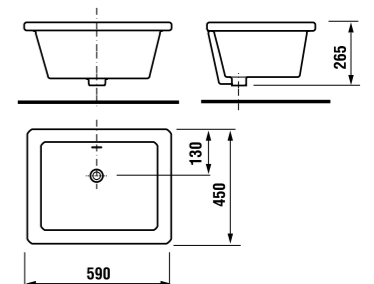

встраиваемая раковина Cubito

Артикул	Описание
8.1742.2.000.104.1	встраиваемая раковина, 55 см, 1 отверстие для смесителя

напольный унитаз Zeta plus, вертикальный выпуск

Артикул	Описание	Выпуск
8.2174.6.000.000.1	напольный унитаз Zeta plus	↓ X
Заказать отдельно:		
8.9327.1.000.000.1	термопластовое сиденье с крышкой Zeta, пластиковые петли	