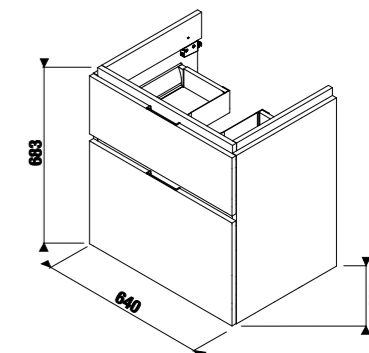

шкафчик под раковину 55 см, 2 ящика

НОВИНКА

Артикул	Описание	Цветовая гамма
		<table border="0"> <tr> <td></td> <td></td> <td></td> </tr> <tr> <td>белый глянец</td> <td>темная сосна</td> <td>дуб</td> </tr> </table>
4.0J42.2.402.500.1	шкафчик под раковину 55 см 8.1042.2, 2 ящика	X
4.0J42.2.402.461.1	шкафчик под раковину 55 см 8.1042.2, 2 ящика	X
4.0J42.2.402.519.1	шкафчик под раковину 55 см 8.1042.2, 2 ящика	X

Рекомендуем компактный сифон Jіka 8.9424.6.000.000.1.

шкафчик под раковину 60 см

Артикул	Описание	Цветовая гамма
		<table border="0"> <tr> <td></td> <td></td> <td></td> </tr> <tr> <td>белый глянец</td> <td>темная сосна</td> <td>дуб</td> </tr> </table>
4.0J42.3.301.500.1	шкафчик под раковину 60 см 8.1042.3, 1 ящик	X
4.0J42.3.301.461.1	шкафчик под раковину 60 см 8.1042.3, 1 ящик	X
4.0J42.3.301.519.1	шкафчик под раковину 60 см 8.1042.3, 1 ящик	X

Рекомендуем компактный сифон Jіka 8.9424.6.000.000.1.

шкафчик под раковину 60 см, 2 ящика

НОВИНКА

Артикул	Описание	Цветовая гамма
		<table border="0"> <tr> <td></td> <td></td> <td></td> </tr> <tr> <td>белый глянец</td> <td>темная сосна</td> <td>дуб</td> </tr> </table>
4.0J42.3.402.500.1	шкафчик под раковину 60 см 8.1042.3, 2 ящика	X
4.0J42.3.402.461.1	шкафчик под раковину 60 см 8.1042.3, 2 ящика	X
4.0J42.3.402.519.1	шкафчик под раковину 60 см 8.1042.3, 2 ящика	X

Рекомендуем компактный сифон Jіka 8.9424.6.000.000.1.

шкафчик под раковину 65 см

Артикул	Описание	Цветовая гамма
		<table border="0"> <tr> <td></td> <td></td> <td></td> </tr> <tr> <td>белый глянец</td> <td>темная сосна</td> <td>дуб</td> </tr> </table>
4.0J42.4.301.500.1	шкафчик под раковину 65 см 8.1042.4, 1 ящик	X
4.0J42.4.301.461.1	шкафчик под раковину 65 см 8.1042.4, 1 ящик	X
4.0J42.4.301.519.1	шкафчик под раковину 65 см 8.1042.4, 1 ящик	X

Рекомендуем компактный сифон Jіka 8.9424.6.000.000.1.

шкафчик под раковину 65 см, 2 ящика

НОВИНКА

Артикул	Описание	Цветовая гамма
		<table border="0"> <tr> <td></td> <td></td> <td></td> </tr> <tr> <td>белый глянец</td> <td>темная сосна</td> <td>дуб</td> </tr> </table>
4.0J42.4.402.500.1	шкафчик под раковину 65 см 8.1042.4, 2 ящика	X
4.0J42.4.402.461.1	шкафчик под раковину 65 см 8.1042.4, 2 ящика	X
4.0J42.4.402.519.1	шкафчик под раковину 65 см 8.1042.4, 2 ящика	X

Рекомендуем компактный сифон Jіka 8.9424.6.000.000.1.