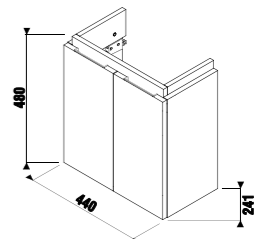

Минималистичный дизайн раковин Cubito притягивает с первого взгляда, придавая ванной комнате современный и привлекательный вид.

Подвесные шкафчики оборудованы стеклянными полочками, которые занимают совсем немного места.

Дверные петли снабжены механизмом мягкого закрывания.

Даже маленькое пространство под мини-раковиной может быть полностью использовано.

Шкафчики под раковину, даже самые небольшие, оснащены механизмом крепления с 3D-регулировкой.

Блестящие алюминиевые ручки придают мебели современный вид.

шкафчик под асимметричную мини-раковину 45 см

Артикул	Описание	Цветовая гамма		
		белый глянец	темная сосна	дуб
4.0J42.0.100.500.1	шкафчик под асимметричную мини-раковину 45x25 см 8.1142.3/4, дверца с шарнирным механизмом	X		
4.0J42.0.100.461.1	шкафчик под асимметричную мини-раковину 45x25 см 8.1142.3/4, дверца с шарнирным механизмом		X	
4.0J42.0.100.519.1	шкафчик под асимметричную мини-раковину 45x25 см 8.1142.3/4, дверца с шарнирным механизмом			X
4.0J42.0.200.500.1	шкафчик под асимметричную мини-раковину 45x25 см 8.1142.3/4, 2 дверцы	X		
4.0J42.0.200.461.1	шкафчик под асимметричную мини-раковину 45x25 см 8.1142.3/4, 2 дверцы		X	
4.0J42.0.200.519.1	шкафчик под асимметричную мини-раковину 45x25 см 8.1142.3/4, 2 дверцы			X

Рекомендуем компактный сифон Jіka 8.9424.6.000.000.1.

шкафчик под мини-раковину 45 см

Артикул	Описание	Цветовая гамма		
		белый глянец	темная сосна	дуб
4.0J42.1.301.500.1	шкафчик под мини-раковину 45x34 см 8.1142.2, 1 ящик	X		
4.0J42.1.301.461.1	шкафчик под мини-раковину 45x34 см 8.1142.2, 1 ящик		X	
4.0J42.1.301.519.1	шкафчик под мини-раковину 45x34 см 8.1142.2, 1 ящик			X

Рекомендуем компактный сифон Jіka 8.9424.6.000.000.1.

шкафчик под раковину 55 см