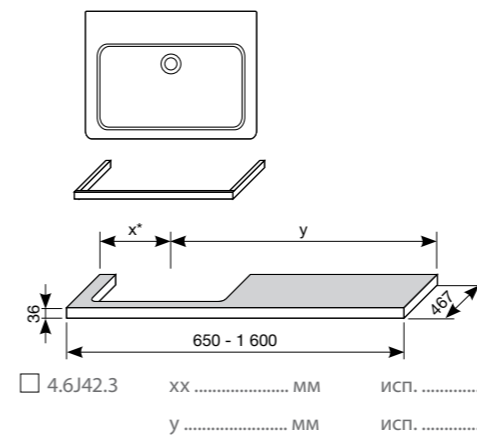

- 4.6J42.3 xx мм исп.
- y мм исп.

- 4.6J42.4 x мм исп.
- y мм исп.
- z мм исп.

с раковинами

- 45 x 34 см
- 55 см
- 60 см
- 65 см
- 75 см

с раковинами

- 45 x 34 см
- 55 см
- 60 см
- 65 см
- 75 см

* Минимальные размеры «х» для раковин: