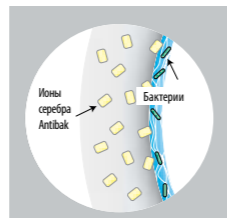

VARIO
Выпуск Vario трансформируется в горизонтальный, вертикальный или косой выпуск.