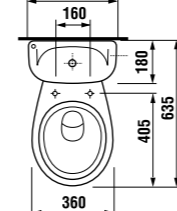

укороченный подвесной унитаз

Артикул	Описание
8.2137.2.000.000.1	укороченный подвесной унитаз LYRA Compact с глубоким смыванием. Длина всего 49 см!

Заказать отдельно:

8.9337.0.000.000.1	дюропластовое сиденье DINO для унитаза с крышкой, антибактериальная обработка, пластиковые петли
8.9337.2.000.000.1	дюропластовое сиденье DINO для унитаза без крышки, пластиковые петли
8.9337.0.300.063.9	дюропластовое сиденье DINO для унитаза с крышкой, антибактериальная обработка, стальные петли, только белый цвет
8.9337.2.300.063.1	дюропластовое сиденье для унитаза без крышки, антибактериальная обработка, стальные петли, только белый цвет

ВНИМАНИЕ! Для этого изделия используйте сиденье с крышкой DINO-LYRA-COMPACT (9337.0). Сиденье LYRA (9251.5) не подходит!

подвесной унитаз Dino

Артикул	Описание
8.2137.0.000.000.3	подвесной унитаз с глубоким смыванием DINO

Заказать отдельно:

8.9039.6.000.063.1	дюропластовое сиденье DINO для унитаза с крышкой, механизм мягкого закрывания Slowclose
8.9337.0.300.063.9	дюропластовое сиденье DINO для унитаза с крышкой, антибактериальная обработка, стальные петли, только белый цвет
8.9337.2.000.000.1	дюропластовое сиденье для унитаза без крышки, пластиковые петли
8.9337.2.300.063.1	дюропластовое сиденье для унитаза без крышки, антибактериальная обработка, стальные петли, только белый цвет

унитаз-компакт с косым выпуском

Артикул	Описание	Подвод	Включая сливной механизм	Выпуск
8.2423.4.000.242.9	унитаз-компакт с установочным комплектом	x	x	x

Унитаз 8.2423.4.000.242.9 комплектуется системой двойного смыва Oliveira. Артикул см. в разделе Смывные системы Oliveira на стр. 172.

Заказать отдельно: