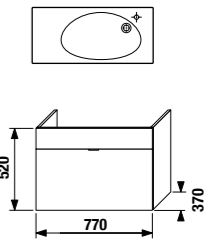

ПАКК 1+1
1+1 ПАКК компактный шкафчик + раковина