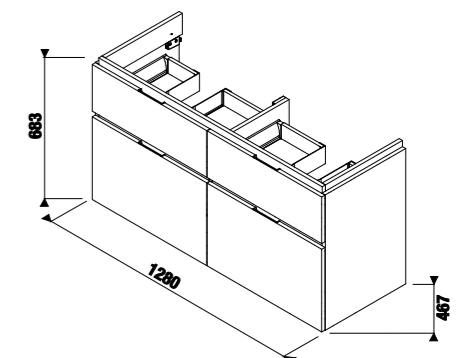

шкафчик под раковину 75 см, 2 ящика

НОВИНКА

Артикул	Описание	Цветовая гамма		
		белый глянец	темная сосна	дуб
4.0J42.5.403.500.1	шкафчик под раковину 75 см 8.1242.1, 2 ящика, отверстие для смесителя справа	X		
4.0J42.5.403.461.1	шкафчик под раковину 75 см 8.1242.1, 2 ящика, отверстие для смесителя справа		X	
4.0J42.5.403.519.1	шкафчик под раковину 75 см 8.1242.1, 2 ящика, отверстие для смесителя справа			X
4.0J42.5.404.500.1	шкафчик под раковину 75 см 8.1242.2, 2 ящика, отверстие для смесителя слева	X		
4.0J42.5.404.461.1	шкафчик под раковину 75 см 8.1242.2, 2 ящика, отверстие для смесителя слева		X	
4.0J42.5.404.519.1	шкафчик под раковину 75 см 8.1242.2, 2 ящика, отверстие для смесителя слева			X

Рекомендуем компактный сифон Jіka 8.9424.6.000.000.1.

шкафчик под раковину 85 см

Артикул	Описание	Цветовая гамма		
		белый глянец	темная сосна	дуб
4.0J42.6.301.500.1	шкафчик под раковину 85 см 8.1042.6, 1 ящик	X		
4.0J42.6.301.461.1	шкафчик под раковину 85 см 8.1042.6, 1 ящик		X	
4.0J42.6.301.519.1	шкафчик под раковину 85 см 8.1042.6, 1 ящик			X

Рекомендуем компактный сифон Jіka 8.9424.6.000.000.1.

шкафчик под раковину 85 см, 2 ящика

НОВИНКА

Артикул	Описание	Цветовая гамма		
		белый глянец	темная сосна	дуб
4.0J42.6.402.500.1	шкафчик под раковину 85 см 8.1242.6, 2 ящика	X		
4.0J42.6.402.461.1	шкафчик под раковину 85 см 8.1242.6, 2 ящика		X	
4.0J42.6.402.519.1	шкафчик под раковину 85 см 8.1242.6, 2 ящика			X

Рекомендуем компактный сифон Jіka 8.9424.6.000.000.1.

шкафчик под двойную раковину 130 см, 4 ящика