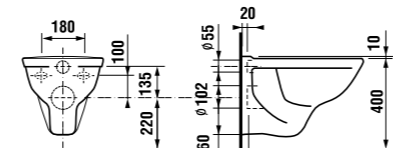

укороченный подвесной унитаз

Артикул	Описание
8.2137.2.000.000.1	укороченный подвесной унитаз LYRA Compact с глубоким смыванием. Длина всего 49 см!

Заказать отдельно:

8.9337.0.000.000.1	дюропластовое сиденье DINO для унитаза с крышкой, антибактериальная обработка, пластиковые петли
8.9337.2.000.000.1	дюропластовое сиденье DINO для унитаза без крышки, пластиковые петли
8.9337.0.300.063.9	дюропластовое сиденье DINO для унитаза с крышкой, антибактериальная обработка, стальные петли, только белый цвет
8.9337.2.300.063.1	дюропластовое сиденье для унитаза без крышки, антибактериальная обработка, стальные петли, только белый цвет

ВНИМАНИЕ! Для этого изделия используйте сиденье с крышкой DINO-LYRA-COMPACT (9337.0). Сиденье LYRA (9251.5) не подходит!

подвесной унитаз Dino

Артикул	Описание
8.2137.0.000.000.3	подвесной унитаз с глубоким смыванием DINO

Заказать отдельно:

8.9039.6.000.063.1	дюропластовое сиденье DINO для унитаза с крышкой, механизм мягкого закрывания Slowclose
8.9337.0.300.063.9	дюропластовое сиденье DINO для унитаза с крышкой, антибактериальная обработка, стальные петли, только белый цвет
8.9337.2.000.000.1	дюропластовое сиденье для унитаза без крышки, пластиковые петли
8.9337.2.300.063.1	дюропластовое сиденье для унитаза без крышки, антибактериальная обработка, стальные петли, только белый цвет

унитаз-компакт с косым выпуском

Артикул	Описание	Подвод	Включая сливной механизм	Выпуск
8.2423.4.000.242.9	унитаз-компакт с установочным комплектом	x	x	x

Унитаз 8.2423.4.000.242.9 комплектуется системой двойного смыва Oliveira. Артикул см. в разделе Смывные системы Oliveira на стр. 172.

Заказать отдельно: