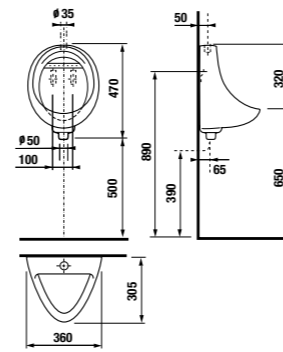

Артикул	Описание
8.4410.0.000.440.1	писсуар Korint (арт. 8.9440.0.000.000.1)
Заказать отдельно:	
8.9921.0.000.000.1	установочный комплект