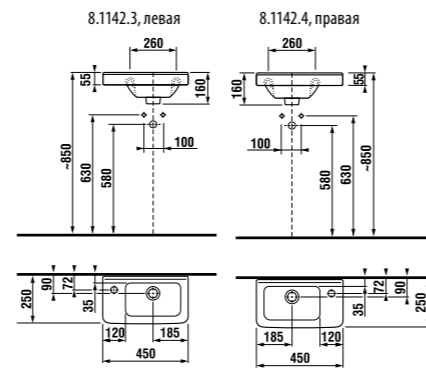

асимметричная мини-раковина 45 см

Артикул	Описание	ууу: 105	ууу: 106
8.1142.3.xxx.yyy.1	асимметричная раковина 45 см, с установочным комплектом, левая	x	
8.1142.4.xxx.yyy.1	асимметричная раковина 45 см, с установочным комплектом, правая		x
Заказать отдельно:			
3.7473.0.004.000.1	сифон для раковины Cubito 5/4" – 32 мм, хром, медь		
3.7242.0.004.010.1	запорный вентиль Cubito 3/8" – 1/2" мм, хром, 2 шт		