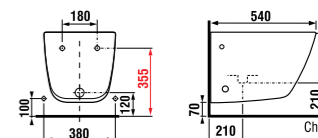

Обратите, пожалуйста, внимание на высоту соединения.

TOTAL CLEAN

Система каналов слива по всему контуру унитаза. Таким образом достигается равномерное распределение воды и полная гигиеничность.