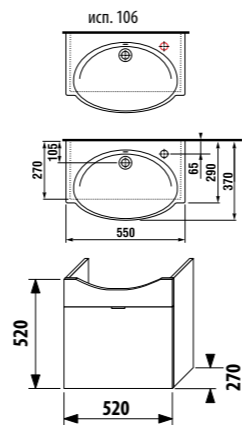

ПАКК 1+1
1+1 ПАКК
компактный шкафчик + раковина
- Безопасная доставка
- Компактная упаковка
- Простота сборки