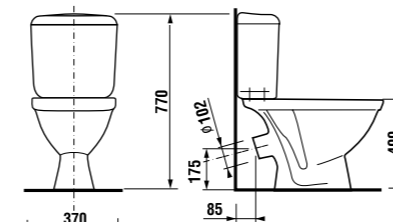

укороченный подвесной унитаз

Артикул	Описание
8.2137.2.000.000.1	укороченный подвесной унитаз LYRA Compact с глубоким смыванием. Длина всего 49 см!

Заказать отдельно:

8.9337.0.000.000.1	дюропластовое сиденье DINO для унитаза с крышкой, антибактериальная обработка, пластиковые петли
8.9337.2.000.000.1	дюропластовое сиденье DINO для унитаза без крышки, пластиковые петли
8.9337.0.300.063.9	дюропластовое сиденье DINO для унитаза с крышкой, антибактериальная обработка, стальные петли, только белый цвет
8.9337.2.300.063.1	дюропластовое сиденье для унитаза без крышки, антибактериальная обработка, стальные петли, только белый цвет

ВНИМАНИЕ! Для этого изделия используйте сиденье с крышкой DINO-LYRA-COMPACT (9337.0). Сиденье LYRA (9251.5) не подходит!

подвесной унитаз Dino

Артикул	Описание
8.2137.0.000.000.3	подвесной унитаз с глубоким смыванием DINO

Заказать отдельно:

8.9039.6.000.063.1	дюропластовое сиденье DINO для унитаза с крышкой, механизм мягкого закрывания Slowclose
8.9337.0.300.063.9	дюропластовое сиденье DINO для унитаза с крышкой, антибактериальная обработка, стальные петли, только белый цвет
8.9337.2.000.000.1	дюропластовое сиденье для унитаза без крышки, пластиковые петли
8.9337.2.300.063.1	дюропластовое сиденье для унитаза без крышки, антибактериальная обработка, стальные петли, только белый цвет

унитаз-компакт с косым выпуском

Артикул	Описание	Подвод	Включая сливной механизм	Выпуск
8.2423.4.000.242.9	унитаз-компакт с установочным комплектом	x	x	x

Унитаз 8.2423.4.000.242.9 комплектуется системой двойного смыва Oliveira. Артикул см. в разделе Смывные системы Oliveira на стр. 172.

Заказать отдельно: