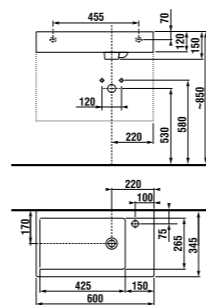

JIKA•perla

раковина 50 см

JIKA•perla

Артикул	Описание
8.1342.1.xxx.106.1	раковина 50 см, отверстие для смесителя справа

раковина 60 см

JIKA•perla

Артикул	Описание
8.1342.2.xxx.106.1	раковина 60 см, отверстие для смесителя справа