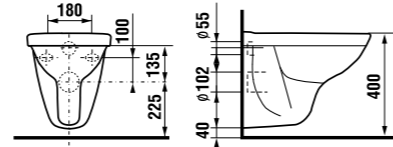

укороченный подвесной унитаз

Артикул	Описание
8.2137.2.000.000.1	укороченный подвесной унитаз LYRA Compact с глубоким смыванием. Длина всего 49 см!

Заказать отдельно:

8.9337.0.000.000.1	дюропластовое сиденье DINO для унитаза с крышкой, антибактериальная обработка, пластиковые петли
8.9337.2.000.000.1	дюропластовое сиденье DINO для унитаза без крышки, пластиковые петли
8.9337.0.300.063.9	дюропластовое сиденье DINO для унитаза с крышкой, антибактериальная обработка, стальные петли, только белый цвет
8.9337.2.300.063.1	дюропластовое сиденье для унитаза без крышки, антибактериальная обработка, стальные петли, только белый цвет

ВНИМАНИЕ! Для этого изделия используйте сиденье с крышкой DINO-LYRA-COMPACT (9337.0). Сиденье LYRA (9251.5) не подходит!

подвесной унитаз Dino

Артикул	Описание
8.2137.0.000.000.3	подвесной унитаз с глубоким смыванием DINO

Заказать отдельно:

8.9039.6.000.063.1	дюропластовое сиденье DINO для унитаза с крышкой, механизм мягкого закрывания Slowclose
8.9337.0.300.063.9	дюропластовое сиденье DINO для унитаза с крышкой, антибактериальная обработка, стальные петли, только белый цвет
8.9337.2.000.000.1	дюропластовое сиденье для унитаза без крышки, пластиковые петли
8.9337.2.300.063.1	дюропластовое сиденье для унитаза без крышки, антибактериальная обработка, стальные петли, только белый цвет

унитаз-компакт с косым выпуском

Артикул	Описание	Подвод	Включая сливной механизм	Выпуск
8.2423.4.000.242.9	унитаз-компакт с установочным комплектом	x	x	x

Унитаз 8.2423.4.000.242.9 комплектуется системой двойного смыва Oliveira. Артикул см. в разделе Смывные системы Oliveira на стр. 172.

Заказать отдельно: