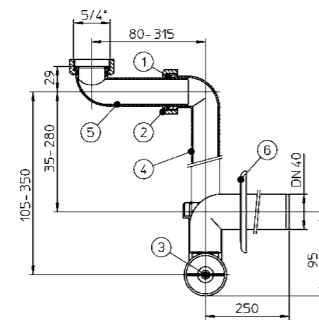

Артикул Описание
8.9424.6.000.000.1 компактный сифон для мебели Mio и раковин Mio

Артикул Описание
2.9423.0.000.000.1 сифон для душевого поддона Ø 90 мм

Артикул Описание
2.9401.2.000.000.1 металлические ножки для ванн Alma, Tanza, Tanza plus, Riga